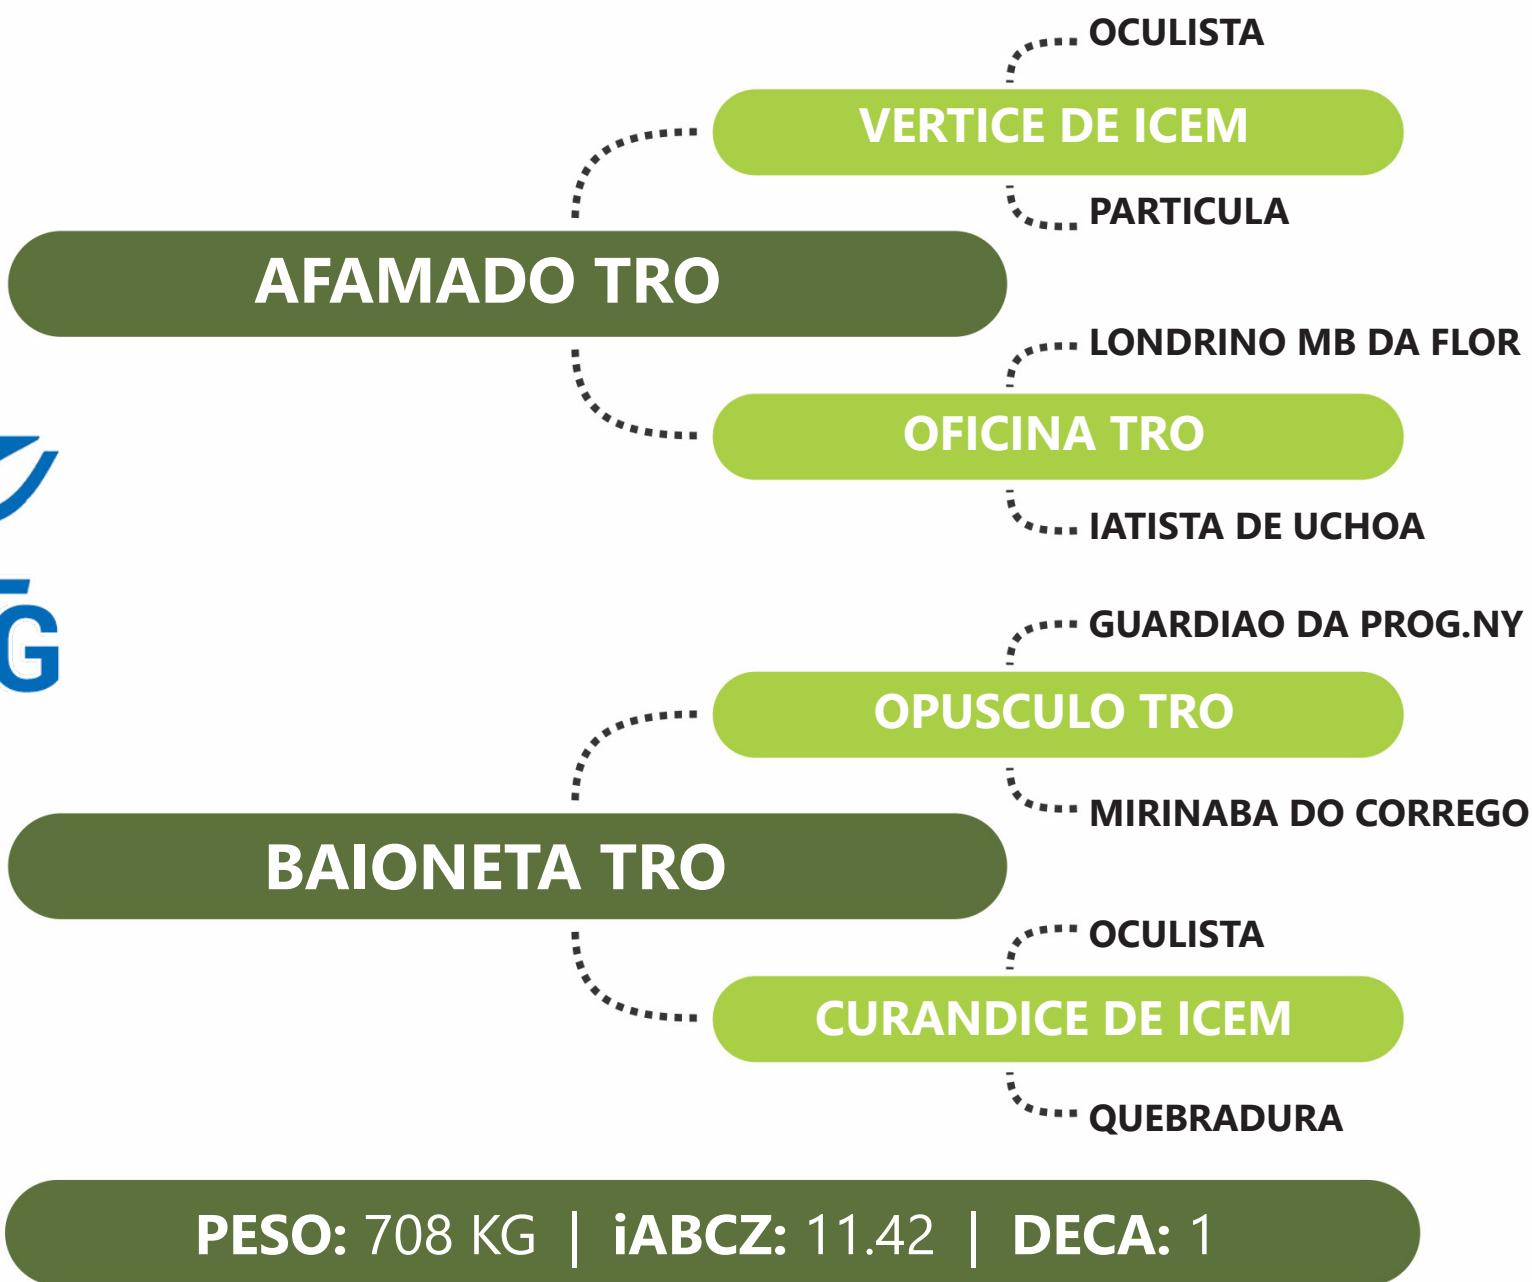

LOTE
80B | **ELABORADA TRO**

RG:TRO 848 | **NASC: 04/08/2018** | **FÊMEA**