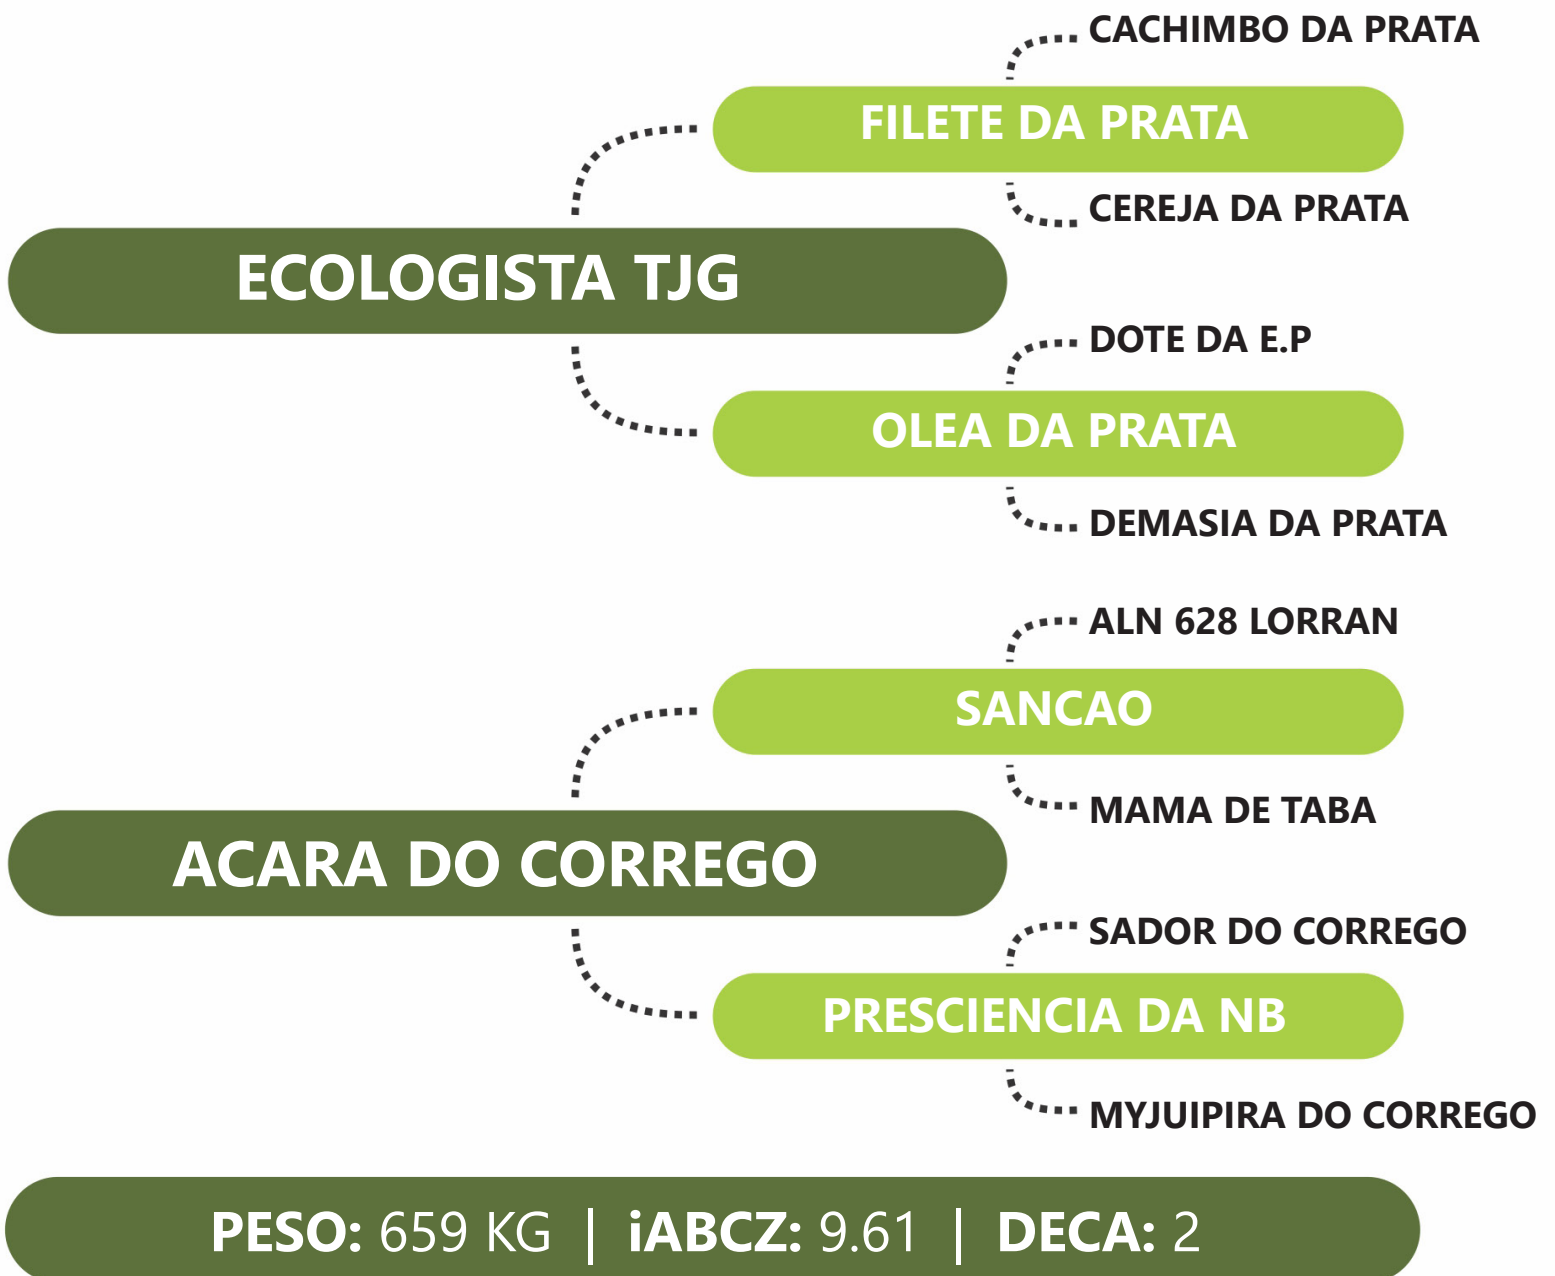

**RG:TJG 2949** | **NASC: 29/07/2021** | **FÊMEA**

PRENHE DO RAMBO PRT - PREVISÃO DE PARTO: 10/08/2024 - iABCZg 14.81 - DECA: 1

Clique na  
imagem para  
ver o vídeo.

LOTE  
**40B** | **3014 TJG**

**RG:TJG 3014** | **NASC: 31/08/2021** | **FÊMEA**