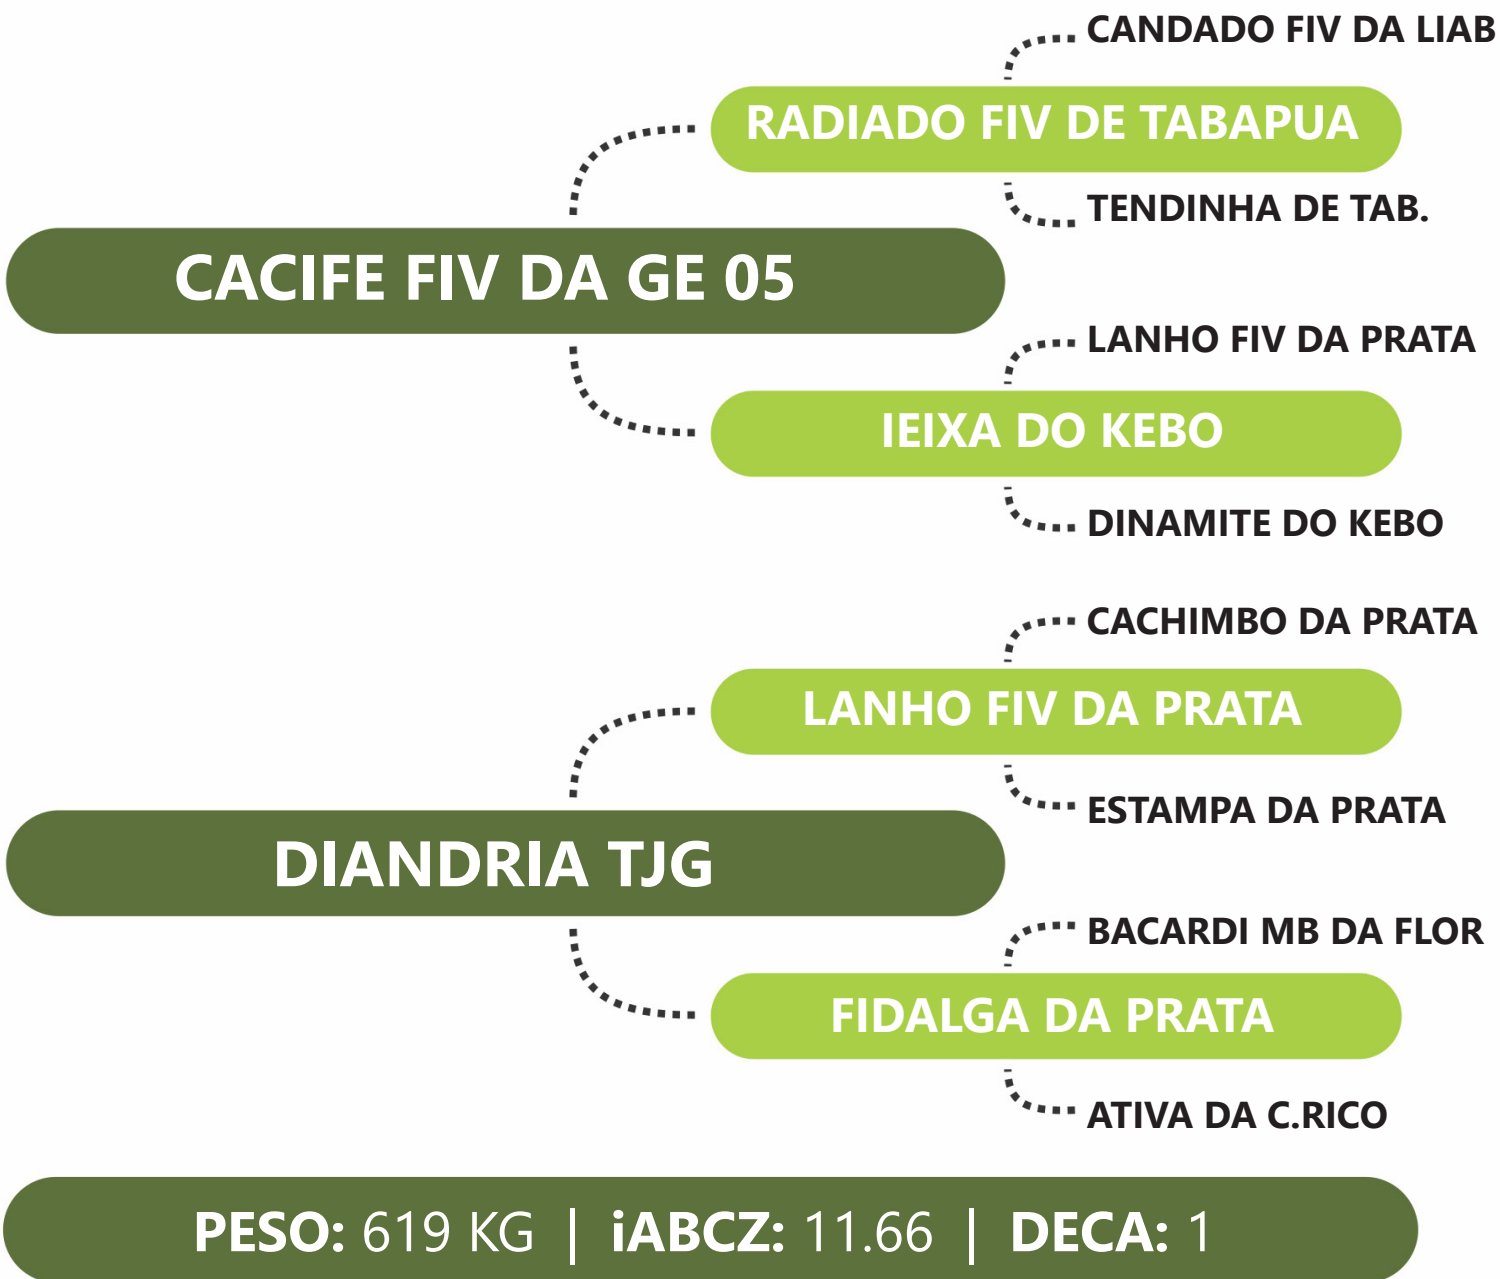

LOTE
41B | **2980 TJG**

RG:TJG 2980 | **NASC: 27/08/2021** | **FÊMEA**

PRENHE DO AMAZON FIV R1 - PREVISÃO DE PARTO: 10/08/2024 - iABCZg 16.09 - DECA: 1

Clique na
imagem para
ver o vídeo.