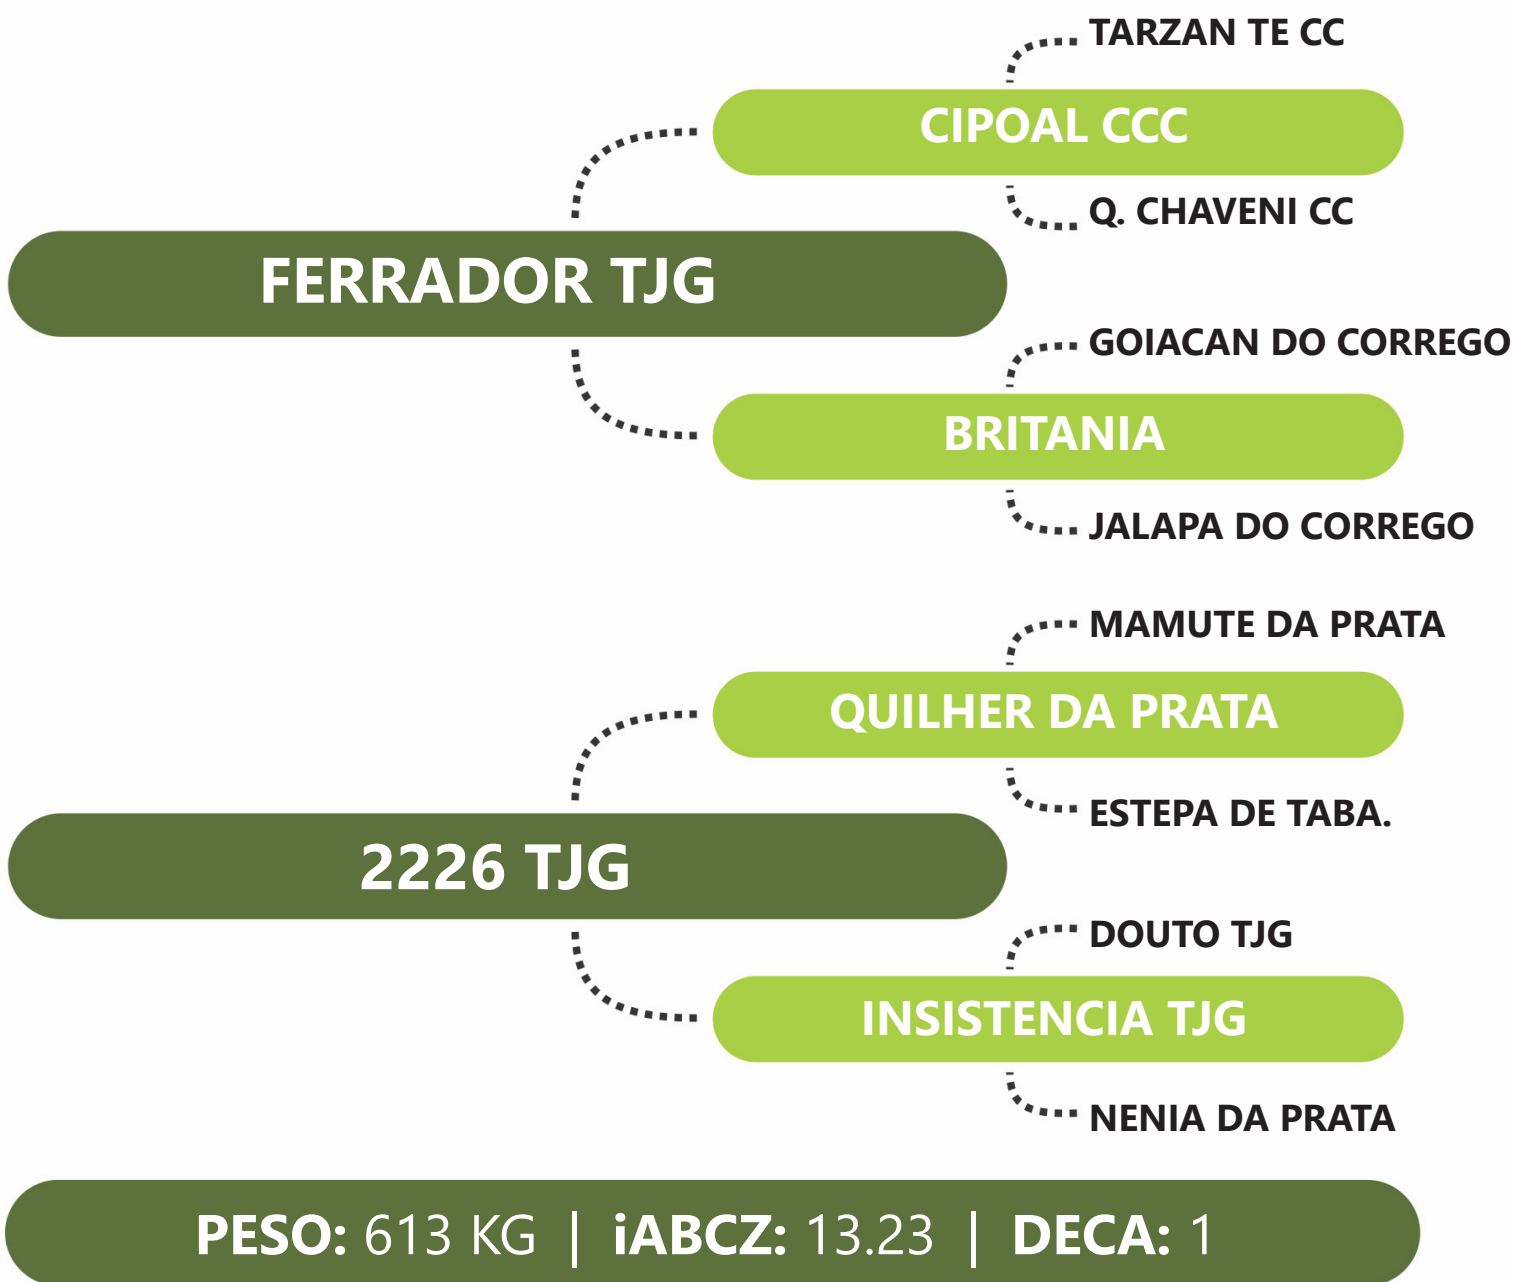

**RG:TJG 3010** | **NASC: 31/08/2021** | **FÊMEA**

PRENHE DO AMAZON FIV R1 - PREVISÃO DE PARTO: 20/09/2024 - iABCZg 15.60 - DECA: 1

Clique na  
imagem para  
ver o vídeo.

LOTE  
**42B** | **3388 TJG**

**RG:TJG 3388** | **NASC: 23/12/2021** | **FÊMEA**