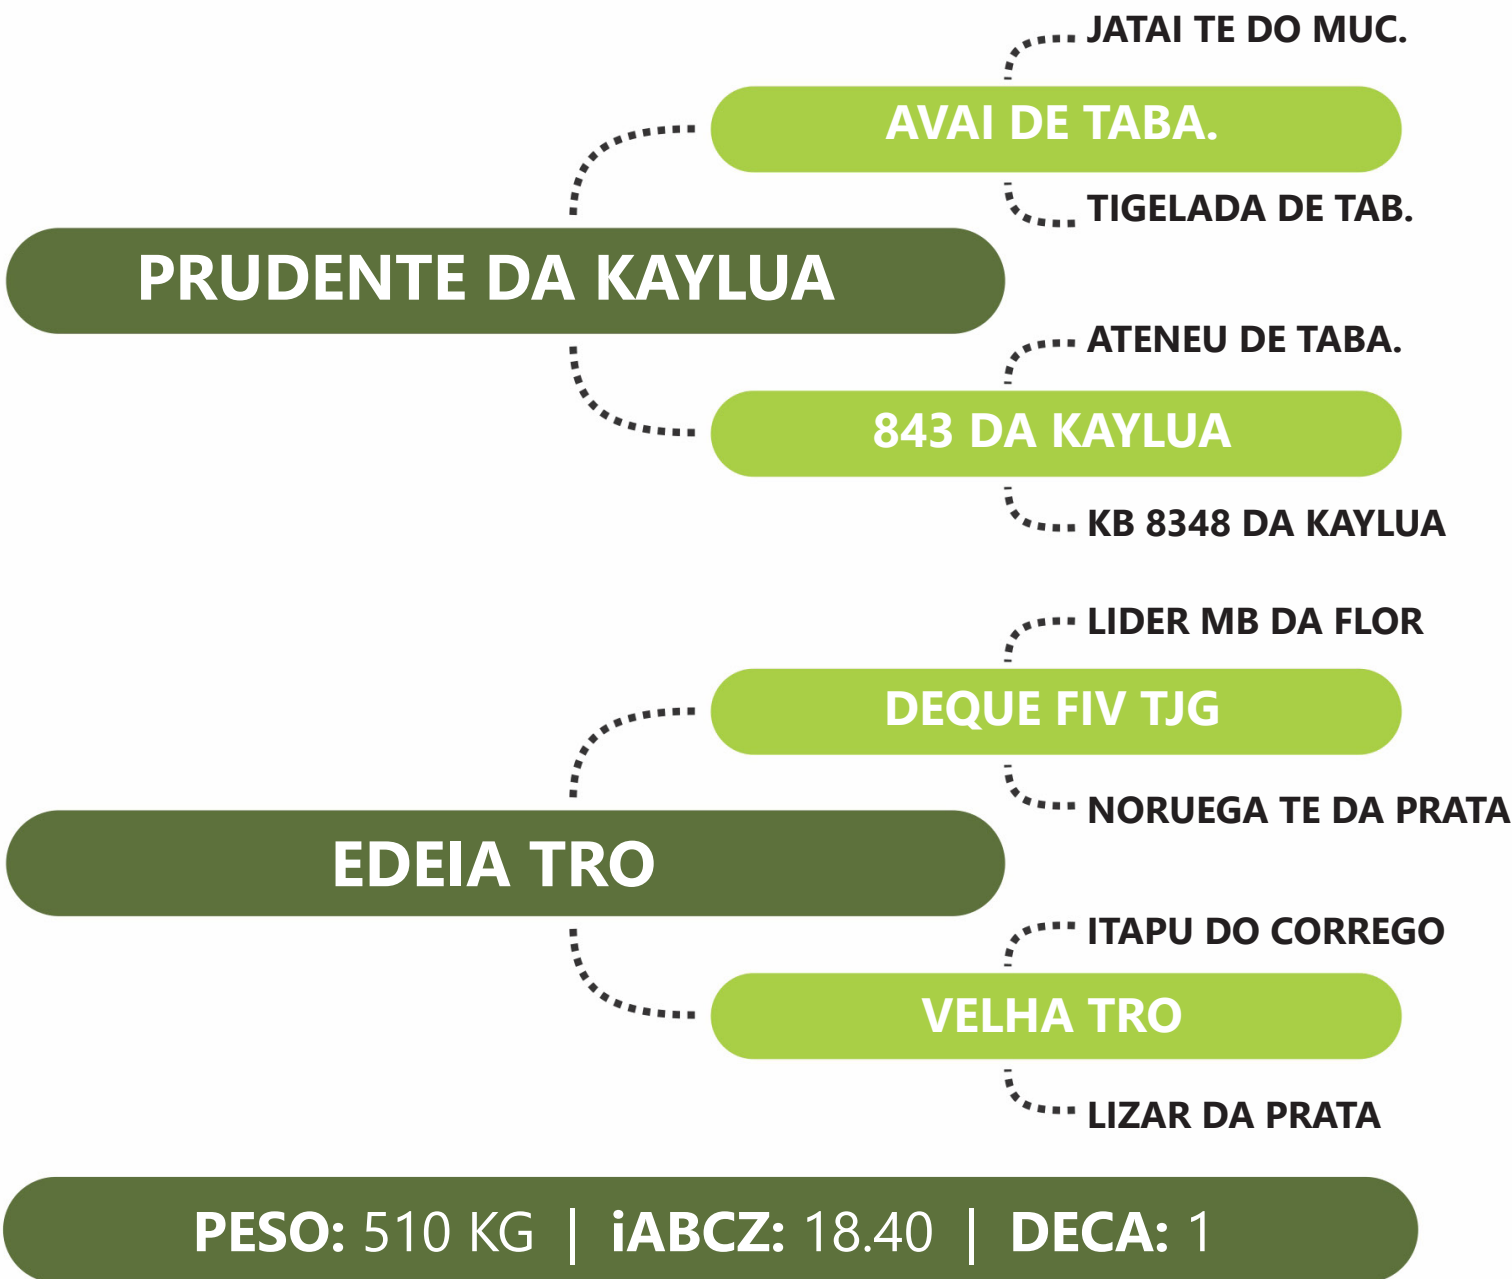

LOTE
26

HIPOTENUSA TRO

RG:TROA 4008 | NASC: 07/10/2021 | FÊMEA

PARIDA DE MACHO (TRO 1105) DO GENTIL TROA EM 16/09/2023 - 281 KG - iABCZg: 15.96 - DECA: 1
PRENHE DO GENTIL TRO - PREVISÃO DE PARTO: 04/08/2024 - iABCZg 15.98 - DECA: 1

Clique na
imagem para
ver o vídeo.