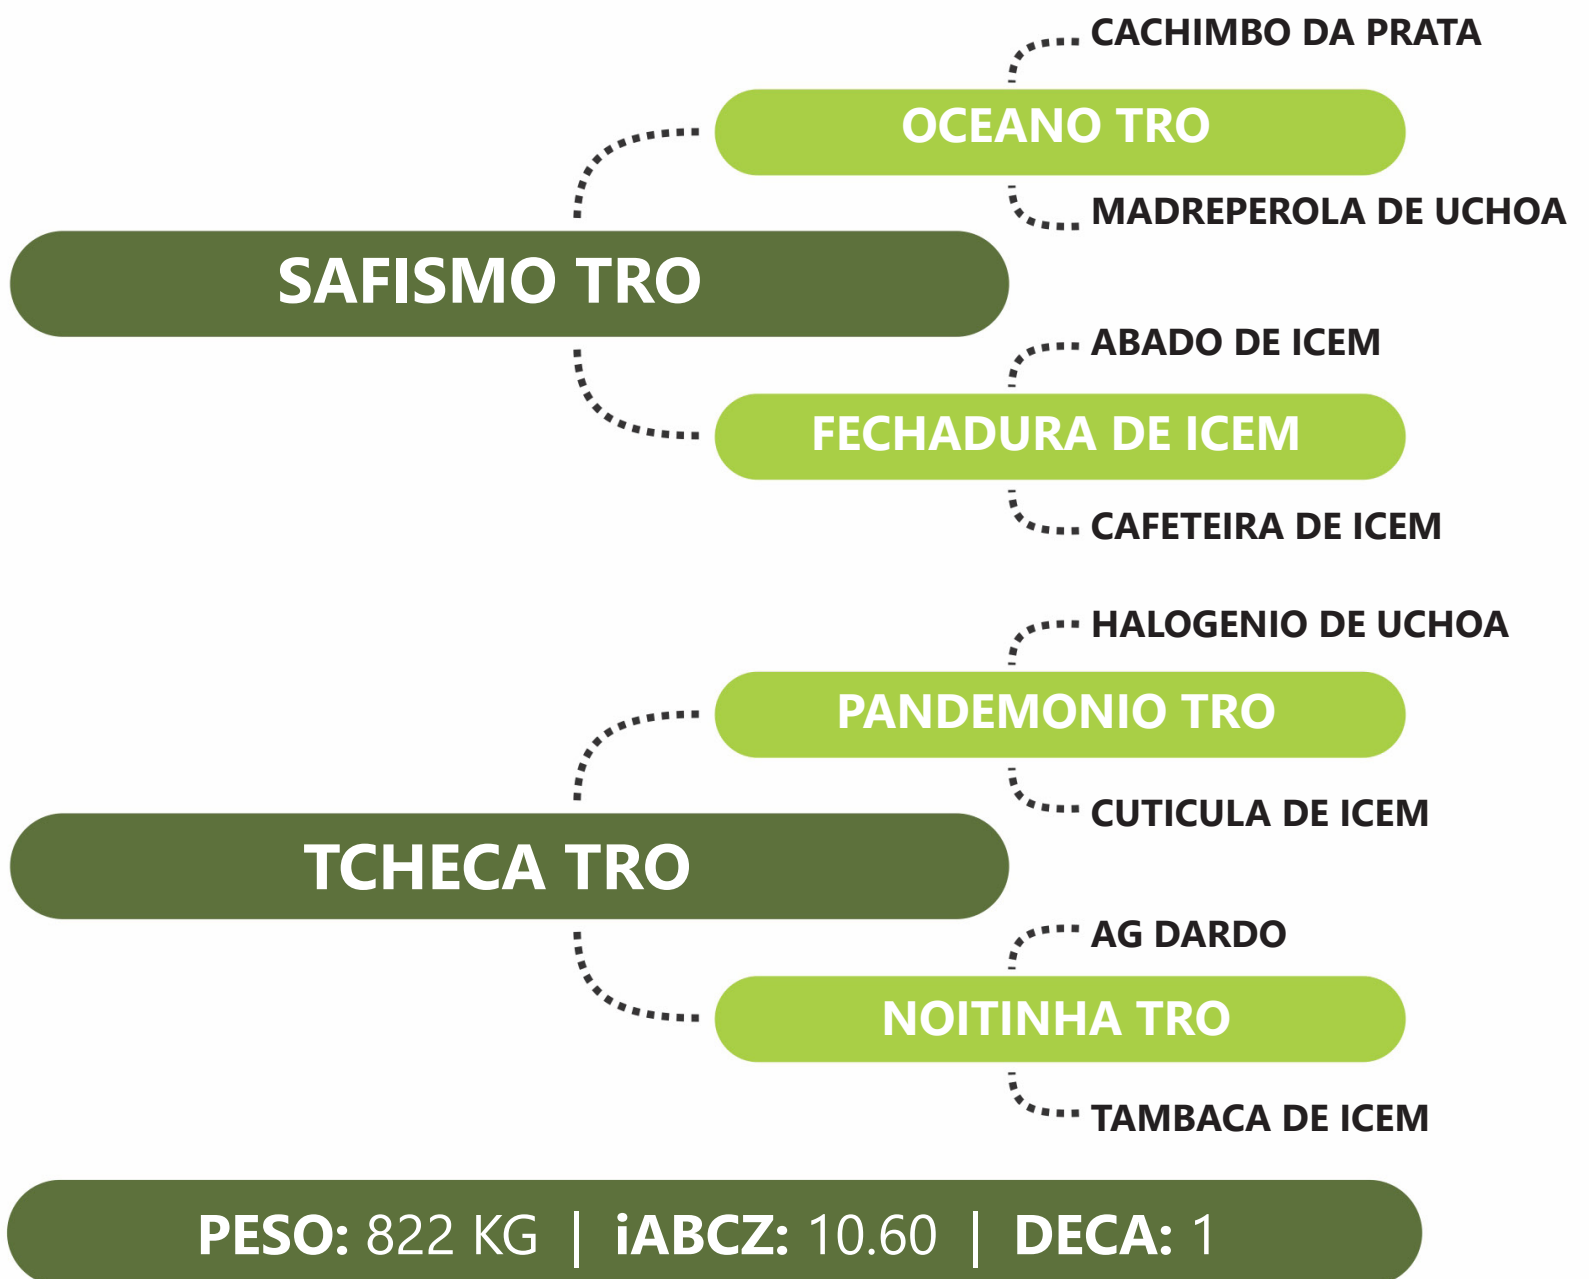

**R**  
Tabapuã TRO

**G4** Genética  
de Peso

LOTE  
**79A** | **CHARLOTE TRO**

**RG:TROA 2982** | **NASC: 04/12/2016** | **FÊMEA**

PRENHE DO VERTICE DE ICEM - PREVISÃO DE PARTO: 19/07/2024 - iABCZg 13.94 - DECA: 1