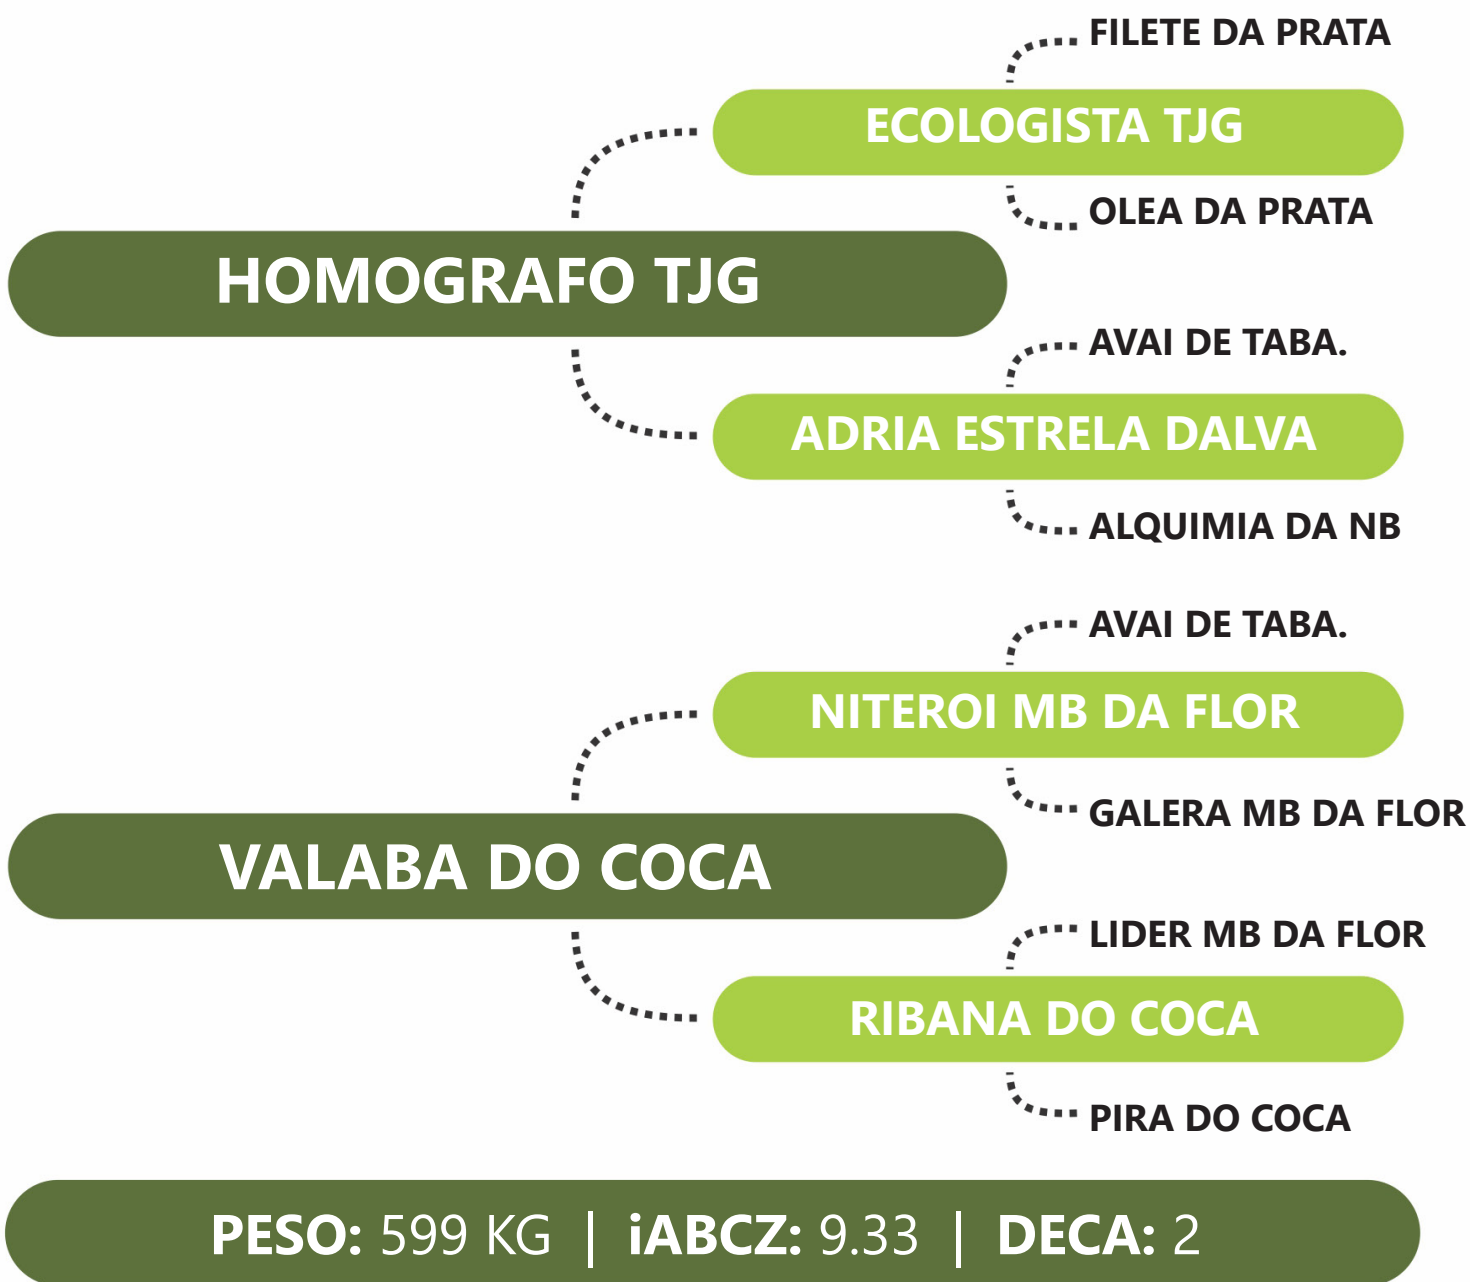

PRENHE DO AMAZON FIV R1 - PREVISÃO DE PARTO: 20/09/2024 - iABCZg 15.30 - DECA: 1

Clique na  
imagem para  
ver o vídeo.

LOTE  
**43A** | **2974 TJG**

**RG:TJG 2974** | **NASC: 26/08/2021** | **FÊMEA**

PRENHE DO ACESSOR FIV CCC - PREVISÃO DE PARTO: 10/08/2024 - iABCZg 11.57 - DECA: 1