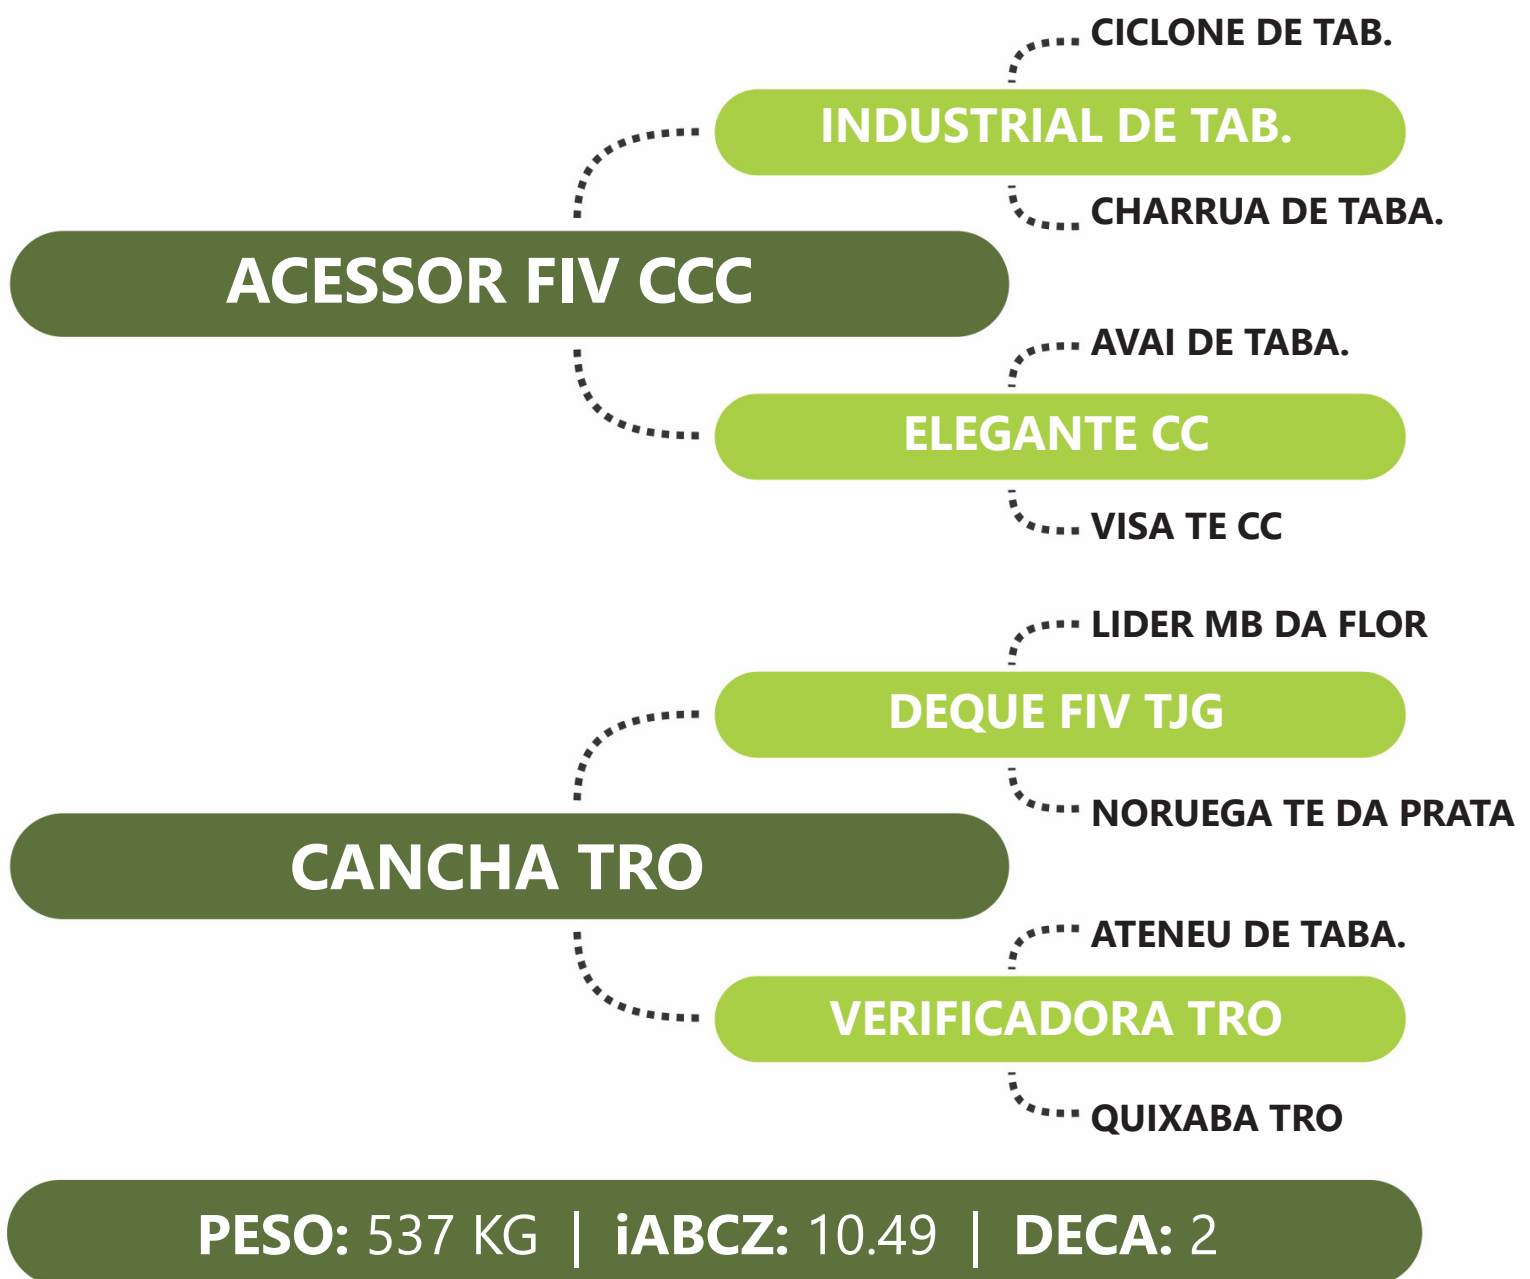

Clique na  
imagem para  
ver o vídeo.

DE OLHO NA  
FAZENDA  
**G4**

**R**  
Tabapuã TRO

**G4** Genética  
de Peso

LOTE  
**66A** | **HERADE TRO**

**RG:TRO 1011** | **NASC: 21/11/2021** | **FÊMEA**

PRENHE DO LOBO TJG - PREVISÃO DE PARTO: 21/07/2024 - iABCZg: 16.33 - DECA: 1