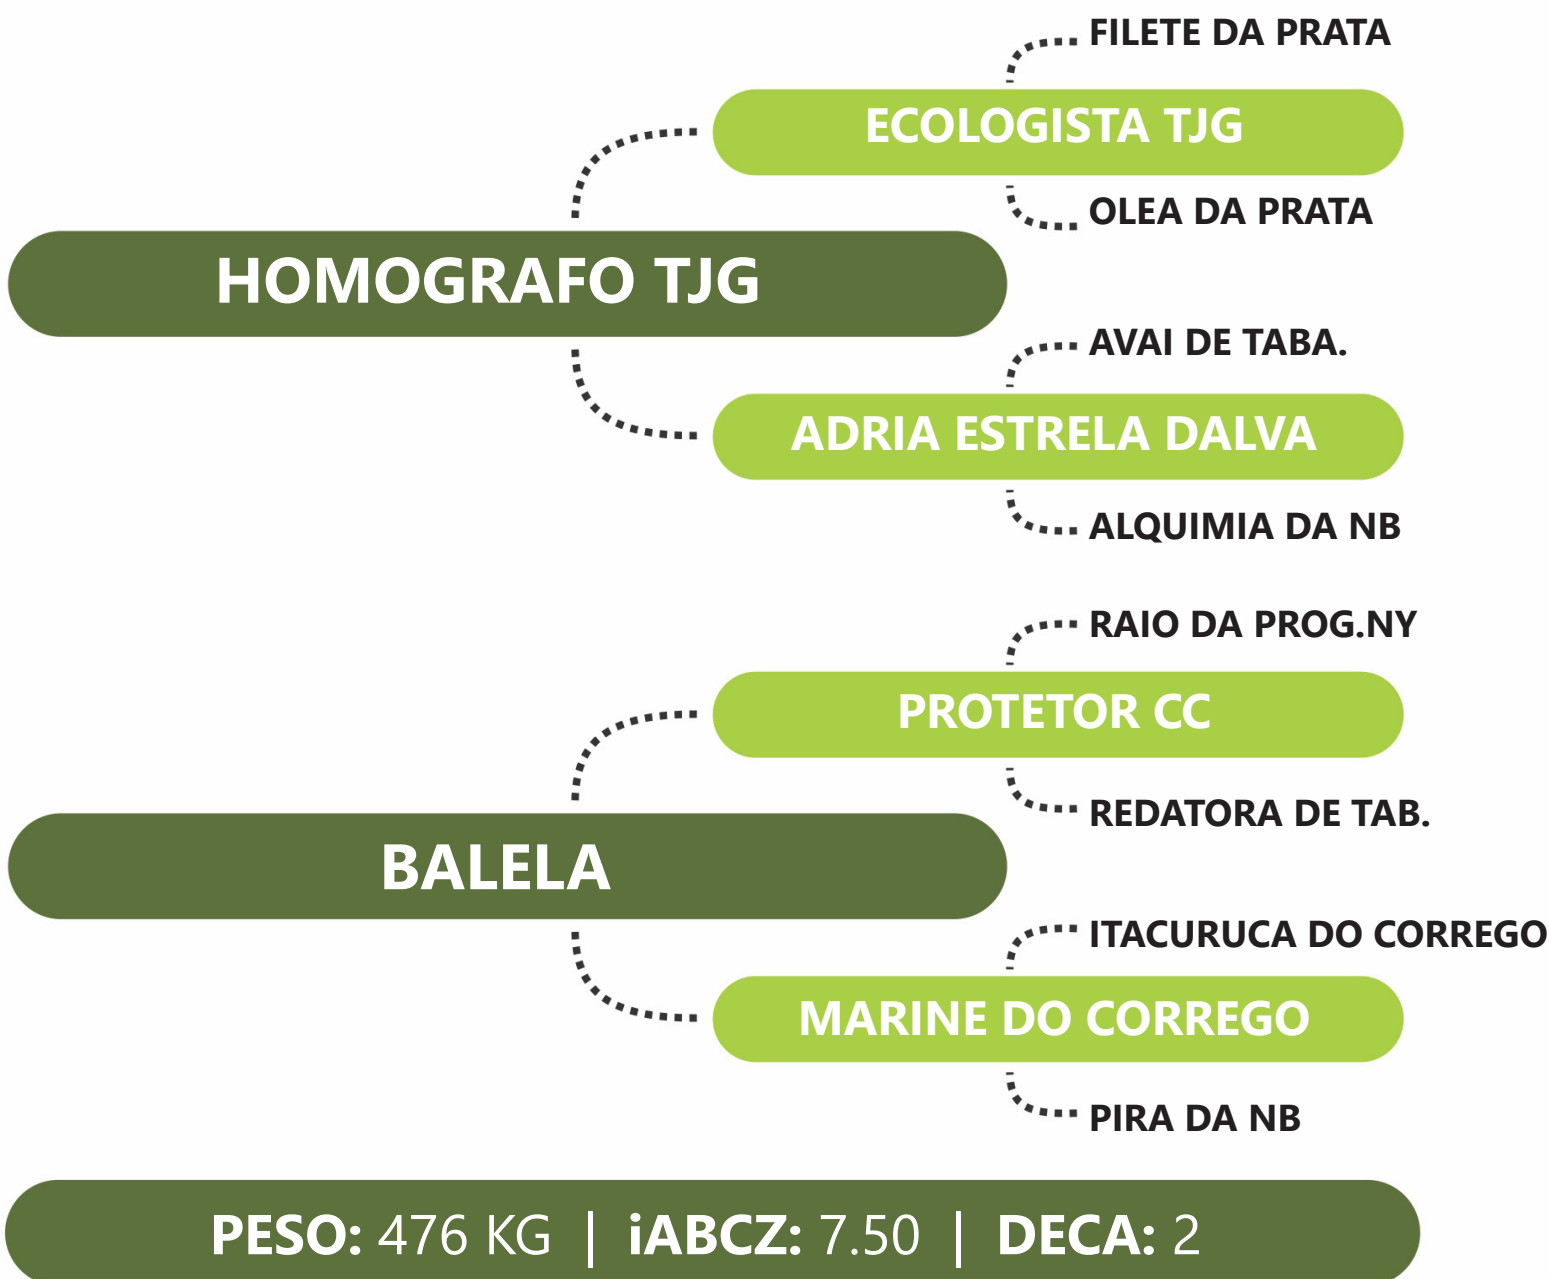

LOTE
57A | **3218 TJJG**

RG:TJJG 3218 | **NASC: 02/11/2021** | **FÊMEA**

PRENHE DO LEGADO TJJG - PREVISÃO DE PARTO: 10/08/2024 - iABCZg 17.44 - DECA: 1

Clique na
imagem para
ver o vídeo.