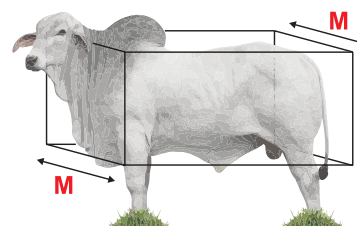

### MORFOLÓGICAS

**E:** Estrutura corporal: indica o potencial do animal para gerar filhos com maior (ou menor) estrutura corporal. A estrutura corporal é avaliada como a área (abrangência visual) do animal observado de lado, olhando-se basicamente para o comprimento corporal e a profundidade de costelas. São atribuídas notas que variam de 1 (menor estrutura corporal) a 6 (maior estrutura corporal) (Figuras 2 e 5).

Figura 2. Apresentação esquemática das proporções avaliadas para a característica estrutura corporal (E)

Figura 3. Apresentação esquemática das proporções avaliadas para a característica precocidade (P)

Figura 4. Apresentação esquemática das proporções avaliadas para a característica musculosidade (M)

Figura 5. Apresentação esquemática das proporções avaliadas para todas as características morfológicas: E = estrutura corporal, P = precocidade e M = musculosidade.

### CARÇAÇA

**AOL:** área de olho de lombo (cm<sup>2</sup>): indica o potencial do animal para produzir filhos com maior (ou menor) área de olho de lombo.

**ACAB:** acabamento de carcaça (mm): indica o potencial do animal para produzir filhos com maior (ou menor) acabamento de carcaça.