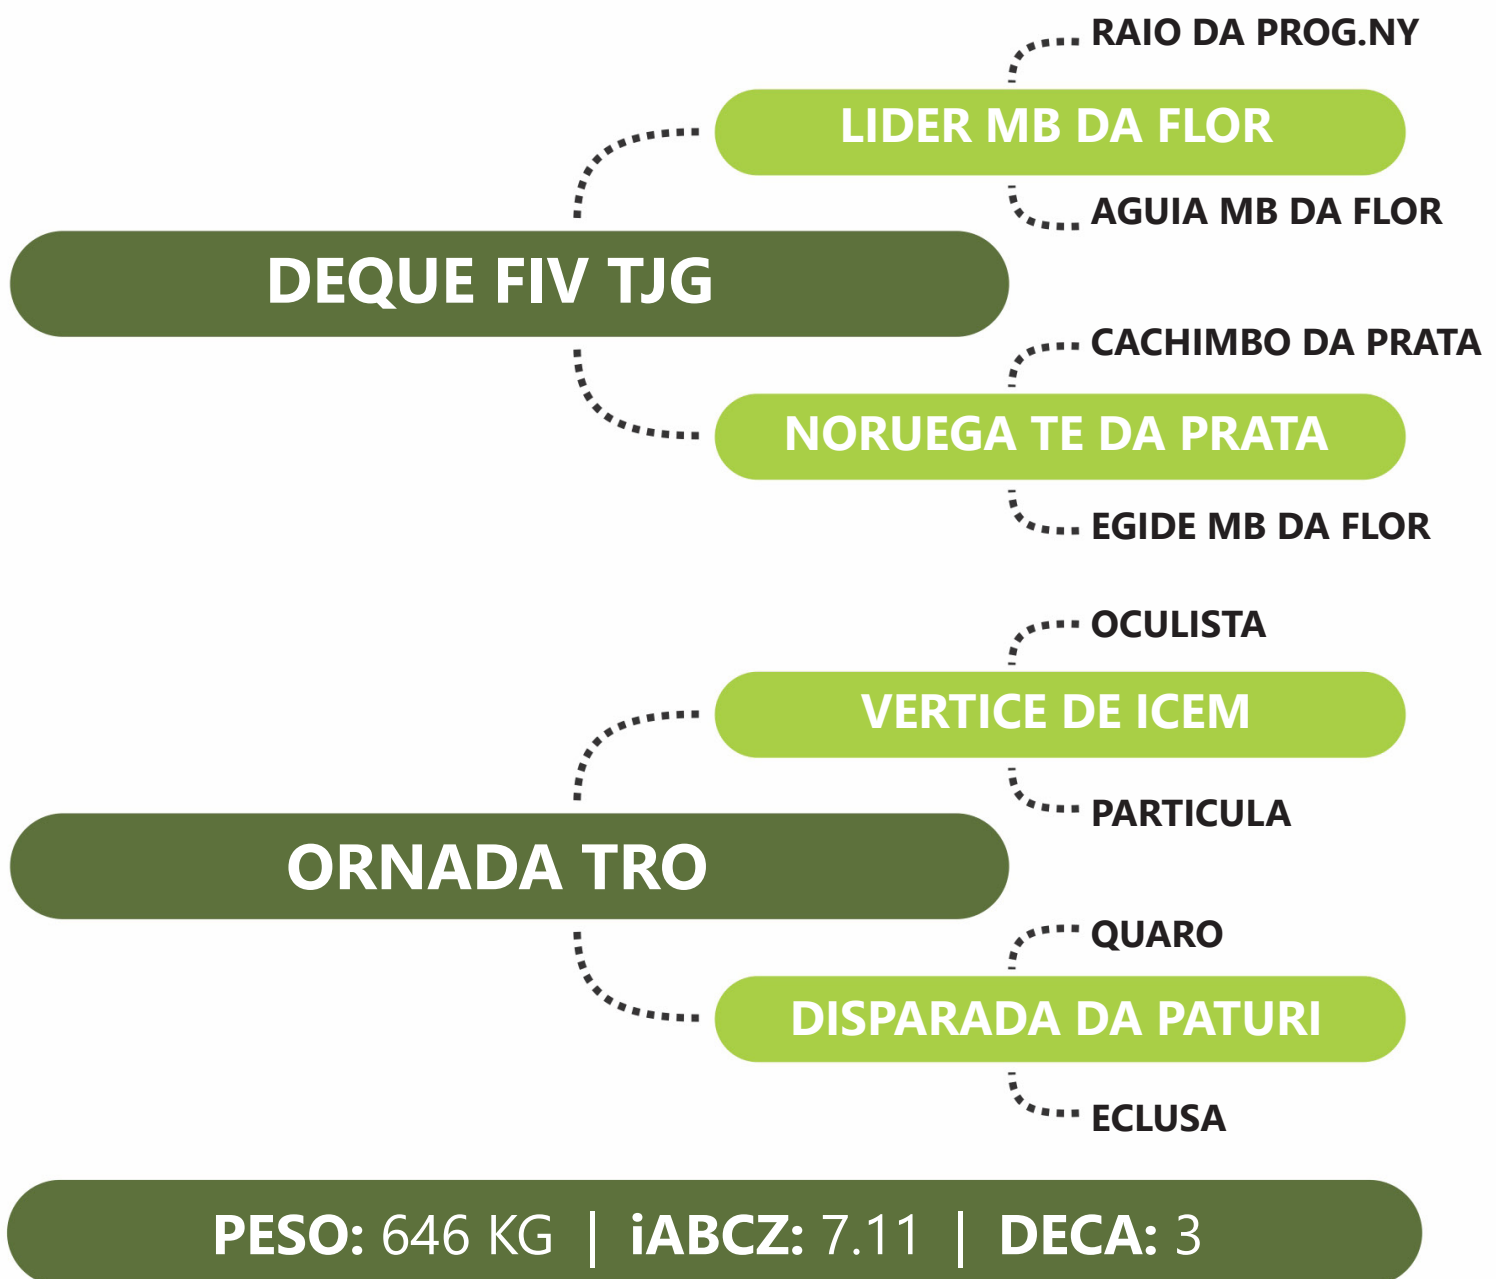

Clique na  
imagem para  
ver o vídeo.

DE OLHO NA  
FAZENDA  
**G4**

**R**  
Tabapuã TRO

**G4** Genética  
de Peso

LOTE  
**22**

**CABRIOLA TRO**

**RG:TROA 2801 | NASC: 02/09/2016 | FÊMEA**

PARIDA DE FÊMEA (TRO 1117) DO LEGADO TJG EM 19/09/2023 - 213 KG - iABCZg: 15.98 - DECA: 1  
PRENHE DO COLOSSAL DE TABAPUA - PREVISÃO DE PARTO: 04/08/2024 - iABCZg 14.57 - DECA: 1