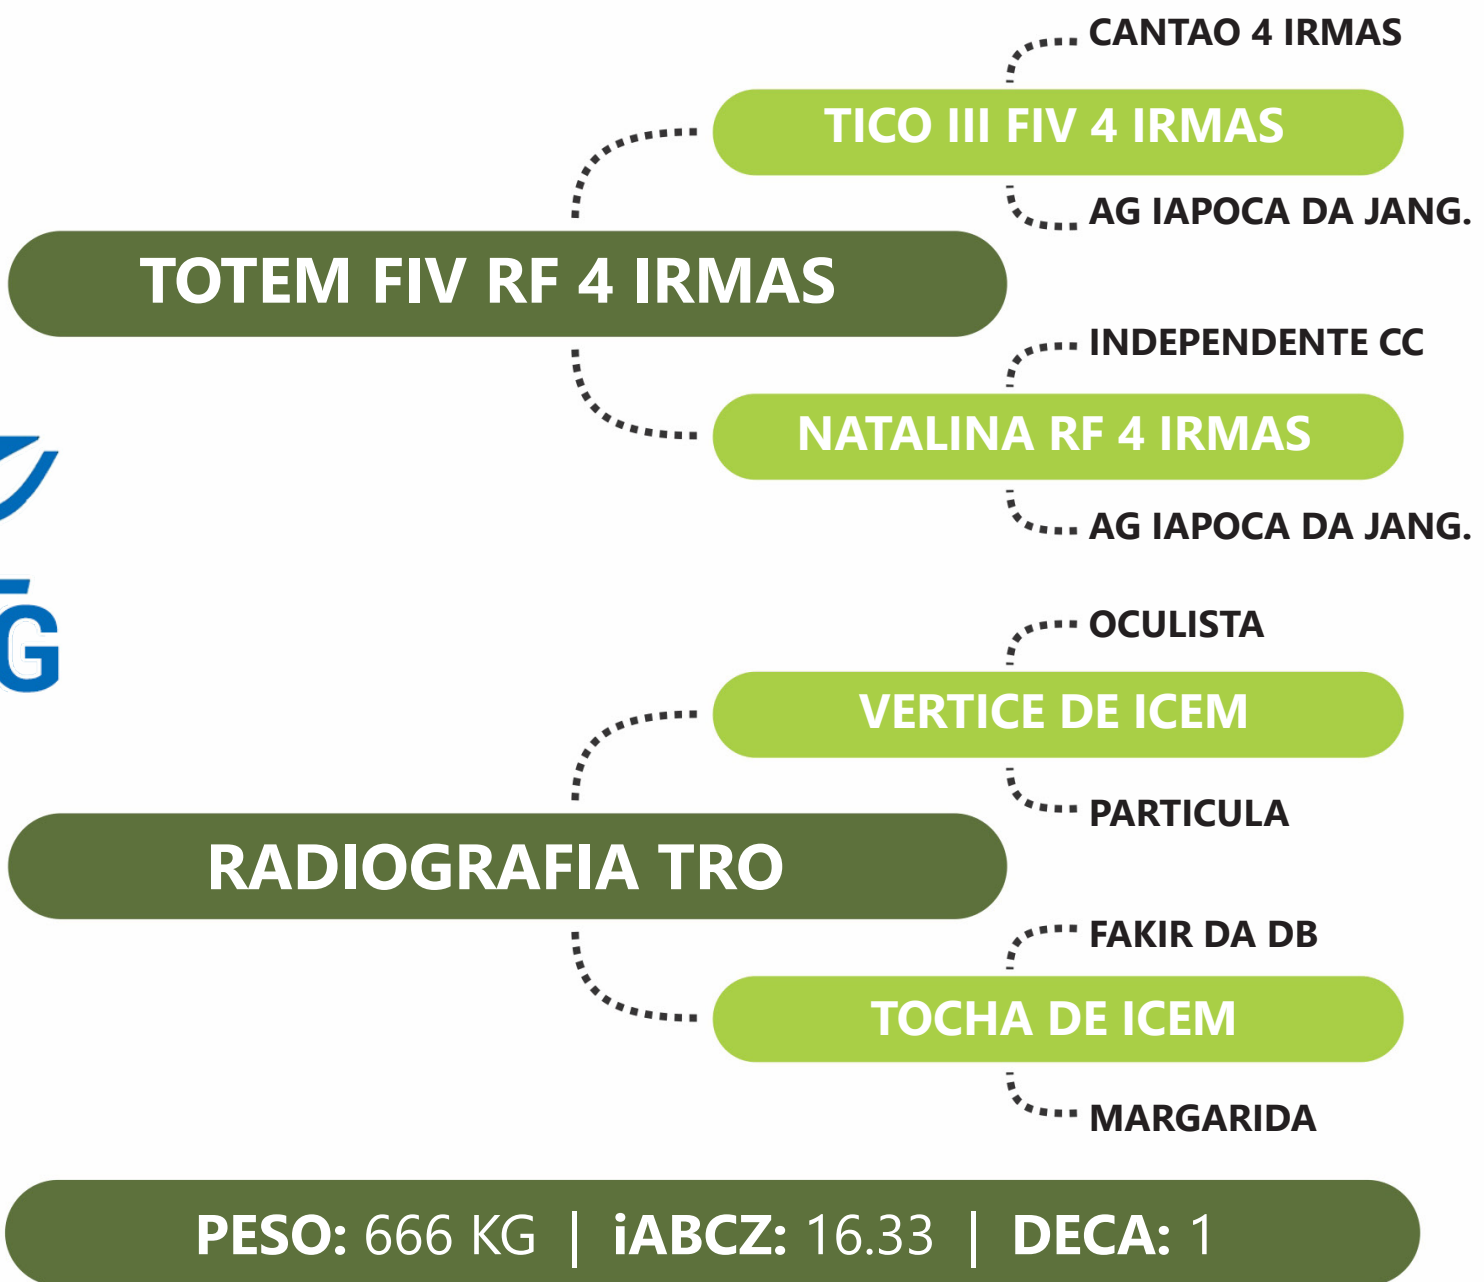

Clique na  
imagem para  
ver o vídeo.

LOTE

14

CIGARRA TRO

RG:TROA 2994 | NASC: 07/12/2016 | FÊMEA

PARIDA DE MACHO (TRO 1052) DO FLY TRO EM 08/08/2023 - 359 KG - iABCZg: 12.71 - DECA: 1  
PRENHE DO FERRADOR TJG - PREVISÃO DE PARTO: 19/07/2024 - iABCZg 11.30 - DECA: 1

Clique na imagem para ver o vídeo.

DE OLHO NA  
FAZENDA  
**G4**

**R**  
Tabapuã TRO

**G4** Genética  
de Peso

LOTE

**15**

**ESCOVA TRO**

**RG:TROA 3469 | NASC: 11/01/2019 | FÊMEA**