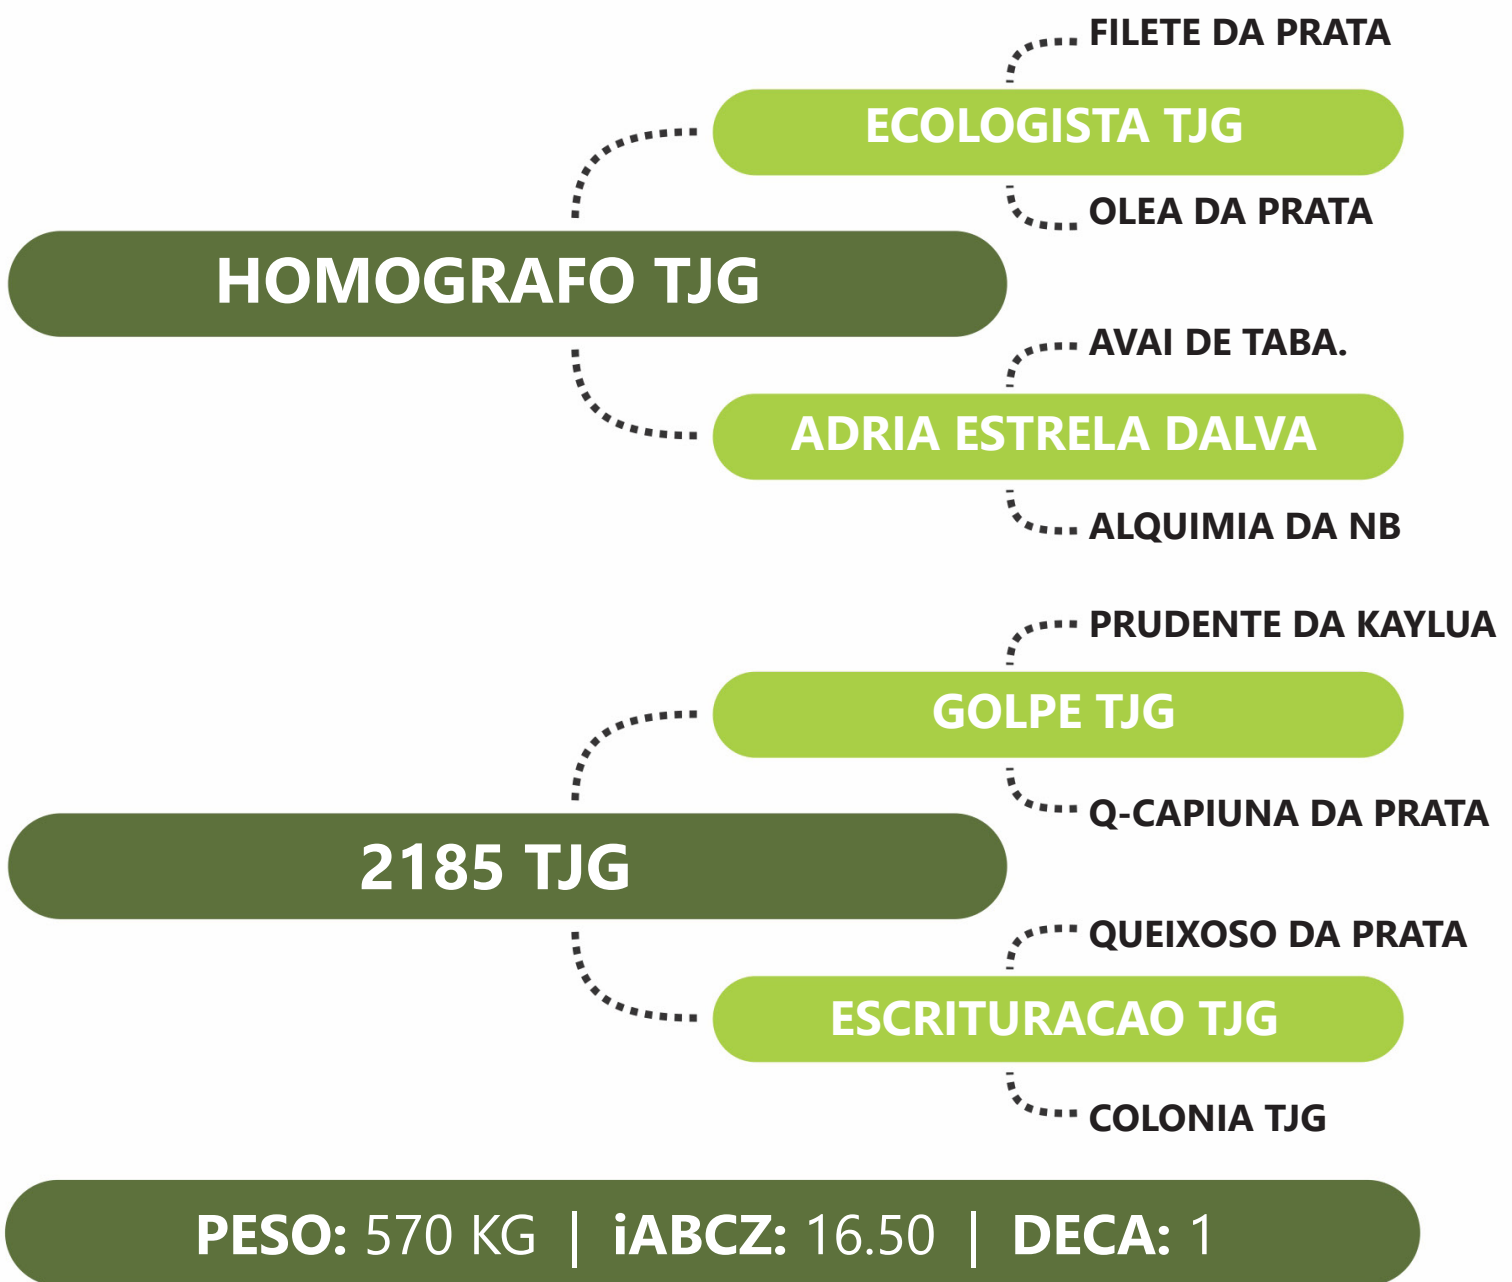

**RG:TJG 3233** | **NASC: 04/11/2021** | **FÊMEA**

PRENHE DO LEGADO TJG - PREVISÃO DE PARTO: 10/08/2024 - iABCZg 20.07 - DECA: 1

Clique na  
imagem para  
ver o vídeo.

LOTE  
**50B** | **3265 TJG**

**RG:TJG 3265** | **NASC: 10/11/2021** | **FÊMEA**