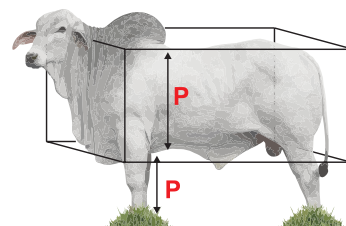

### MORFOLÓGICAS

**E:** Estrutura corporal: indica o potencial do animal para gerar filhos com maior (ou menor) estrutura corporal. A estrutura corporal é avaliada como a área (abrangência visual) do animal observado de lado, olhando-se basicamente para o comprimento corporal e a profundidade de costelas. São atribuídas notas que variam de 1 (menor estrutura corporal) a 6 (maior estrutura corporal) (Figuras 2 e 5).

Figura 2. Apresentação esquemática das proporções avaliadas para a característica estrutura corporal (E)

Figura 3. Apresentação esquemática das proporções avaliadas para a característica precocidade (P)

Figura 4. Apresentação esquemática das proporções avaliadas para a característica musculosidade (M)

Figura 5. Apresentação esquemática das proporções avaliadas para todas as características morfológicas: E = estrutura corporal, P = precocidade e M = musculosidade.

### CARÇAÇA

**AOL:** área de olho de lombo (cm<sup>2</sup>): indica o potencial do animal para produzir filhos com maior (ou menor) área de olho de lombo.

**ACAB:** acabamento de carcaça (mm): indica o potencial do animal para produzir filhos com maior (ou menor) acabamento de carcaça.