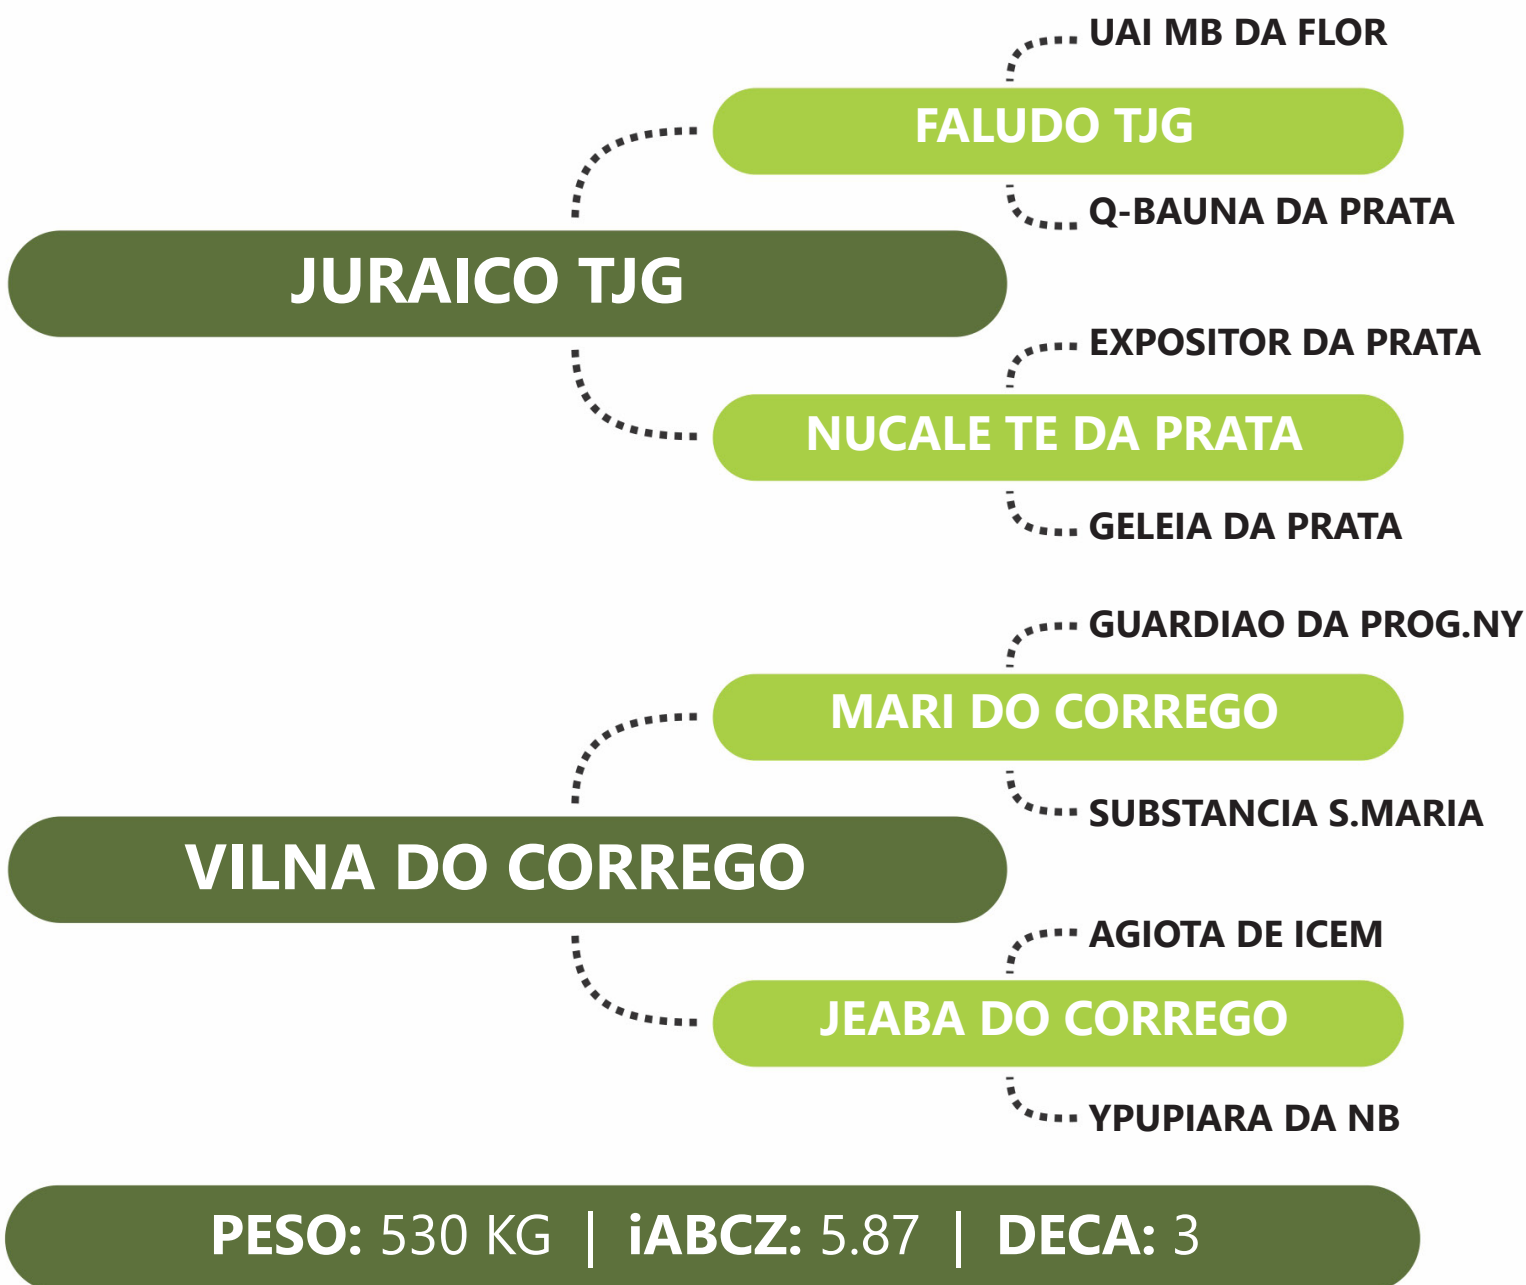

DE OLHO NA  
FAZENDA  
**G4**

**tc**  
TABAPUÃ  
DO CÓRREGO

**G4** Genética  
de Peso

LOTE  
**73**

**QUARESMEIRA DO CORREGO**

**RG:CSCD 1174 | NASC: 18/11/2021 | FÊMEA**

PRENHE DO AGUAPEI DO CORREGO - PREVISÃO DE PARTO: 03/11/2024 - iABCZg: 12.79 - DECA: 1