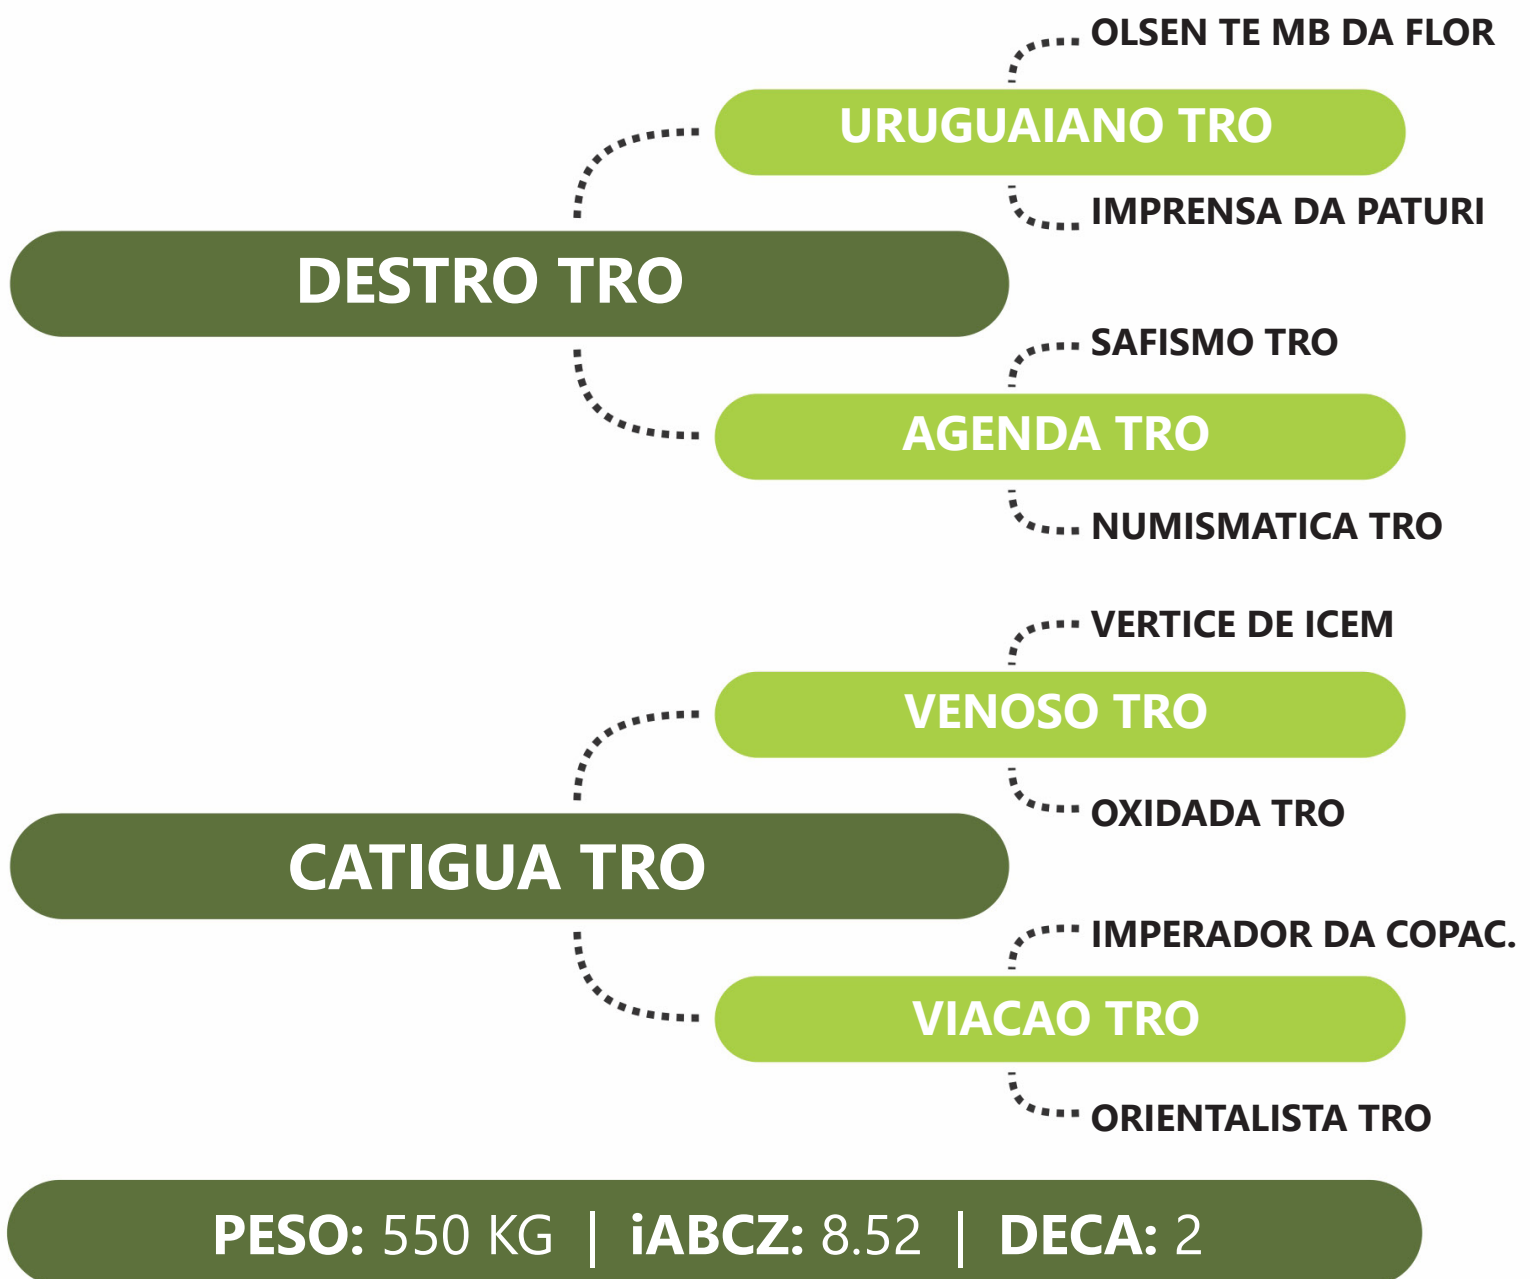

Clique na  
imagem para  
ver o vídeo.

DE OLHO NA  
FAZENDA  
**G4**

**R**  
Tabapuã TRO

**G4** Genética  
de Peso

LOTE  
**64A** | **HAKA TRO**

**RG:TRO 983** | **NASC: 17/08/2021** | **FÊMEA**

PRENHE DO RAMBO FIV DA PRATA - PREVISÃO DE PARTO: 01/09/2024 - iABCZg: 12.18 - DECA: 1