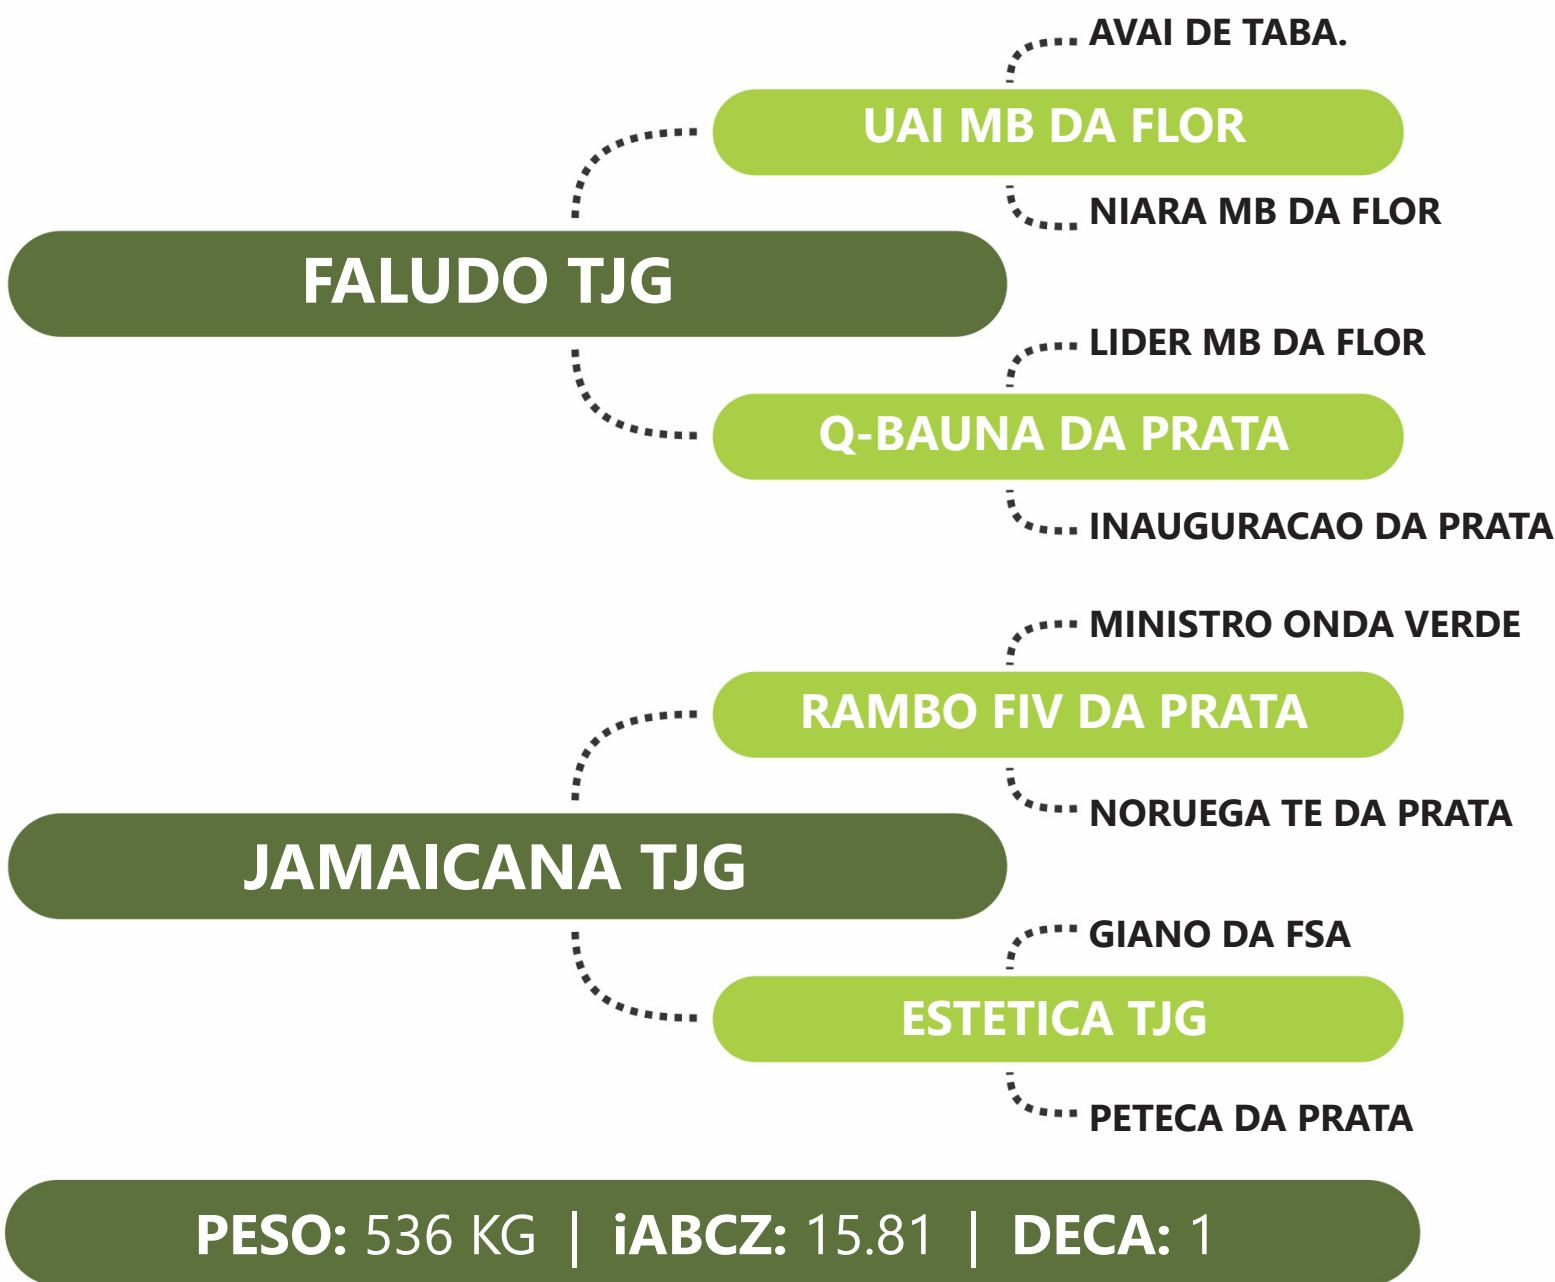

LOTE
52B | **3434 TJG**

RG:TJG 3434 | **NASC: 09/01/2022** | **FÊMEA**

PRENHE DO 6827 DA COPAC. - PREVISÃO DE PARTO: 20/09/2024 - iABCZg 14.49 - DECA: 1

Clique na
imagem para
ver o vídeo.