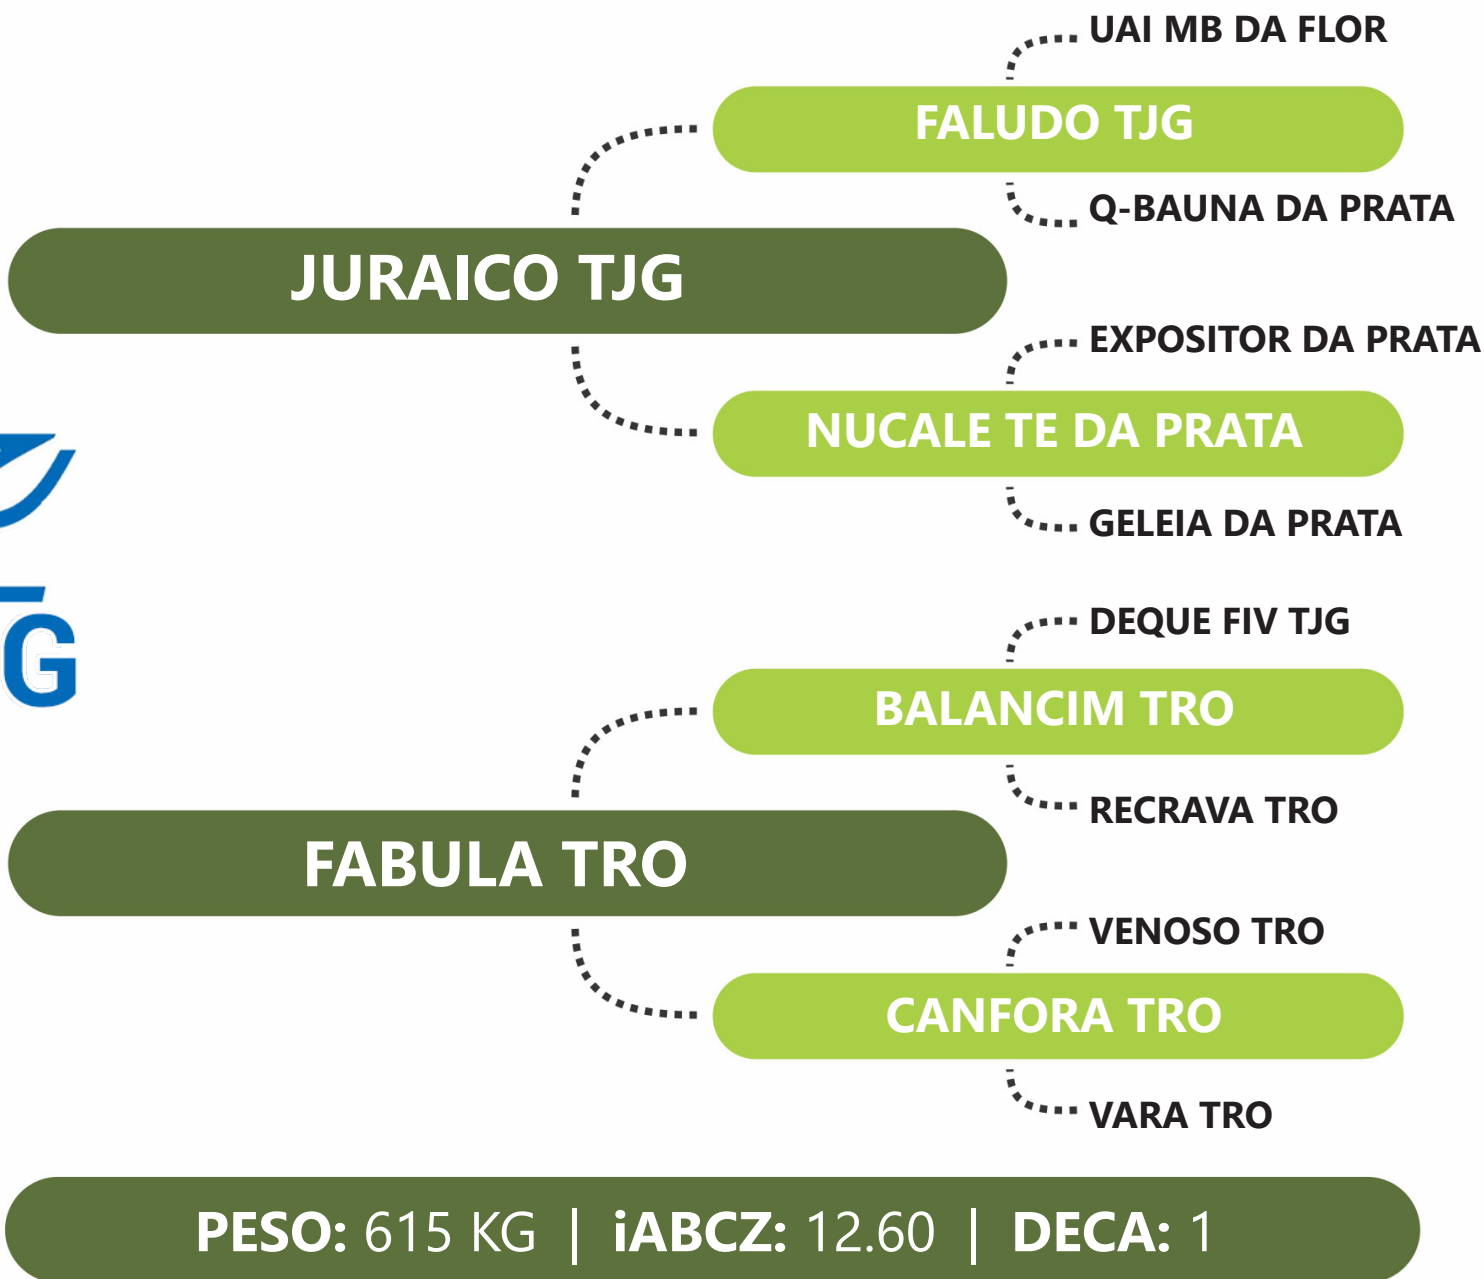

**RG:TJG 3053** | **NASC: 13/09/2021** | **FÊMEA**

PRENHE DO COXAMBU CSC - PREVISÃO DE PARTO: 10/08/2024 - iABCZg 17.50 - DECA: 1

Clique na  
imagem para  
ver o vídeo.

LOTE  
**46B** | **3230 TJG**

**RG:TJG 3230** | **NASC: 03/11/2021** | **FÊMEA**