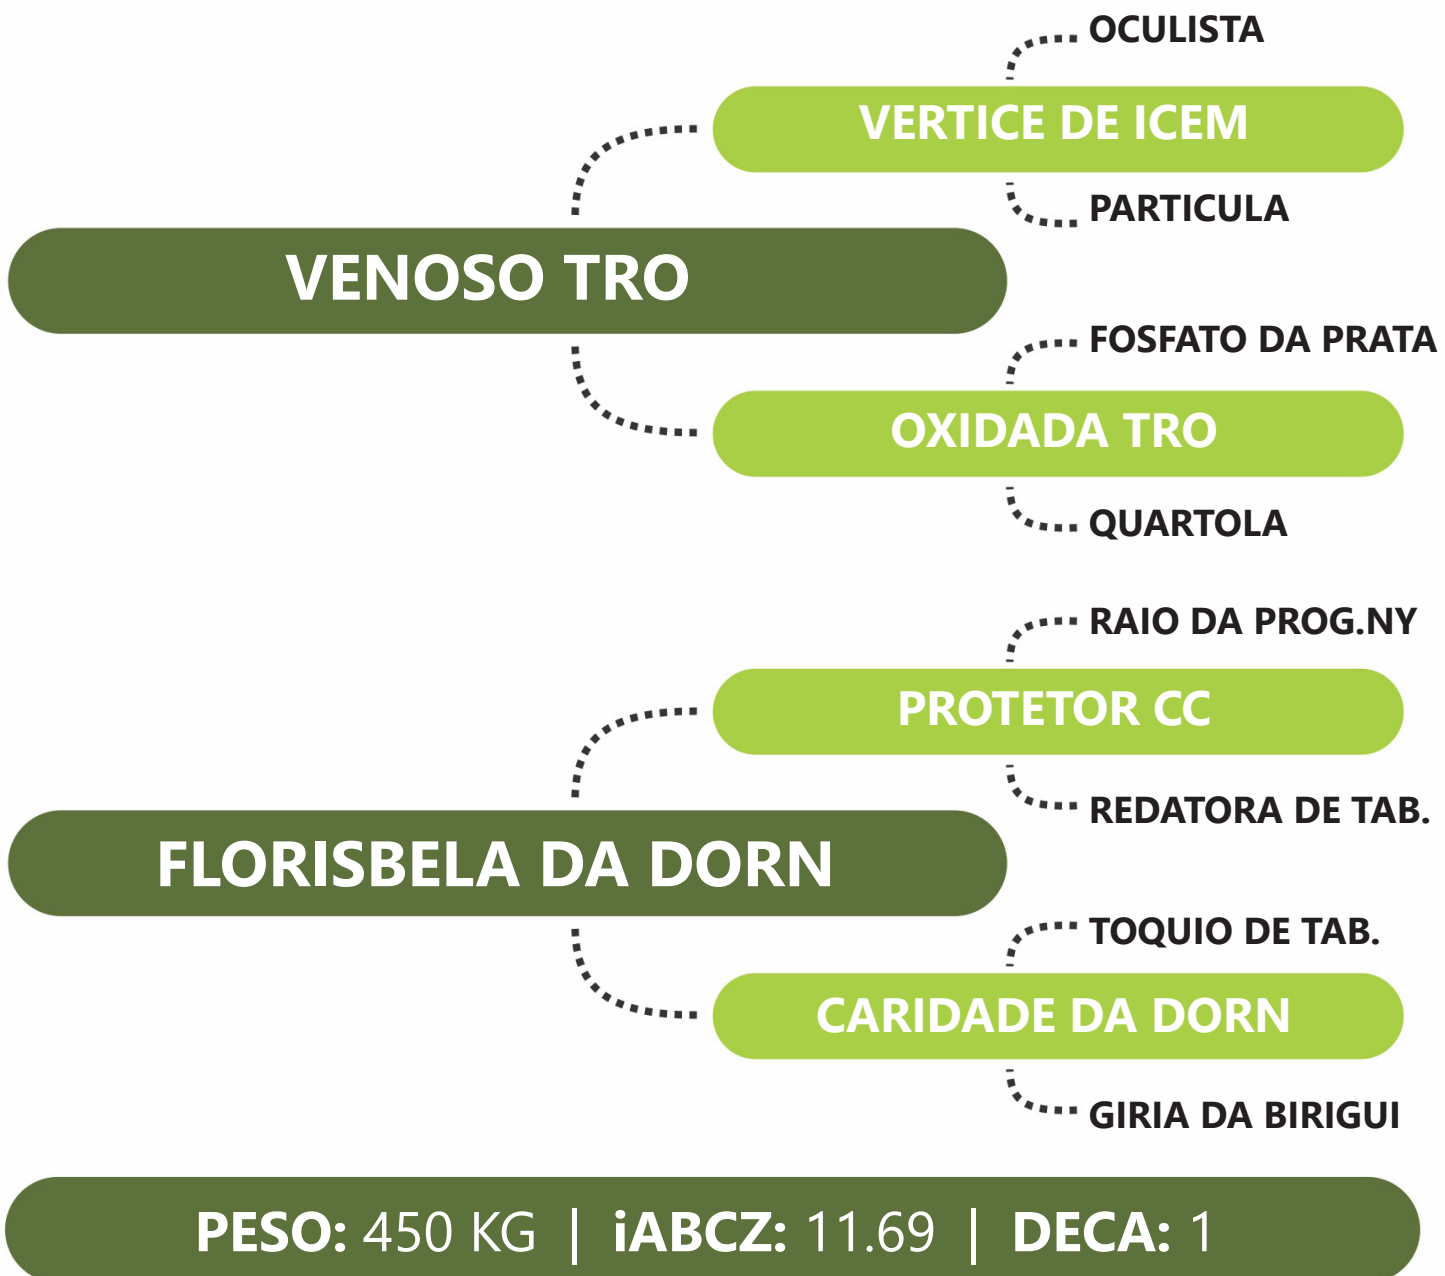

LOTE
69B | **HABILIDOSA TRO**

RG:TROA 4123 | **NASC: 28/12/2021** | **FÊMEA**