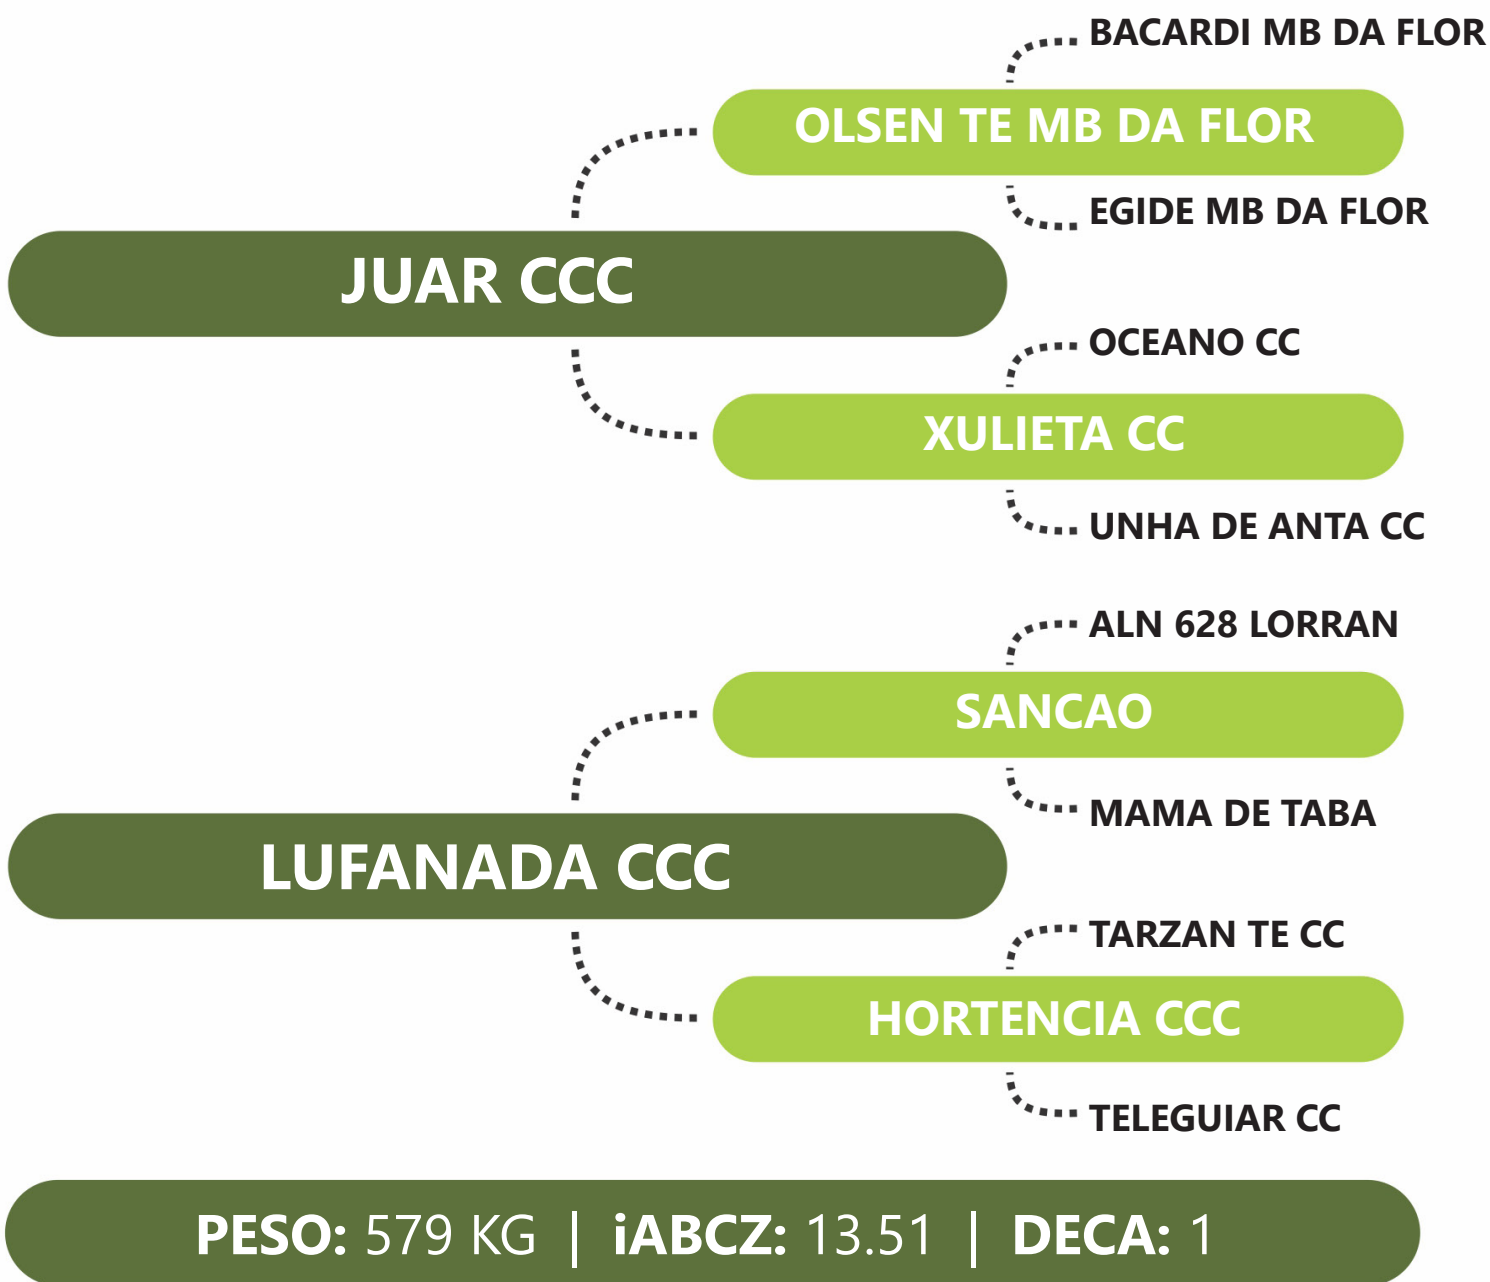

LOTE
50A | **3233 TJG**

RG:TJG 3233 | **NASC: 04/11/2021** | **FÊMEA**

PRENHE DO LEGADO TJG - PREVISÃO DE PARTO: 10/08/2024 - iABCZg 20.07 - DECA: 1

Clique na
imagem para
ver o vídeo.