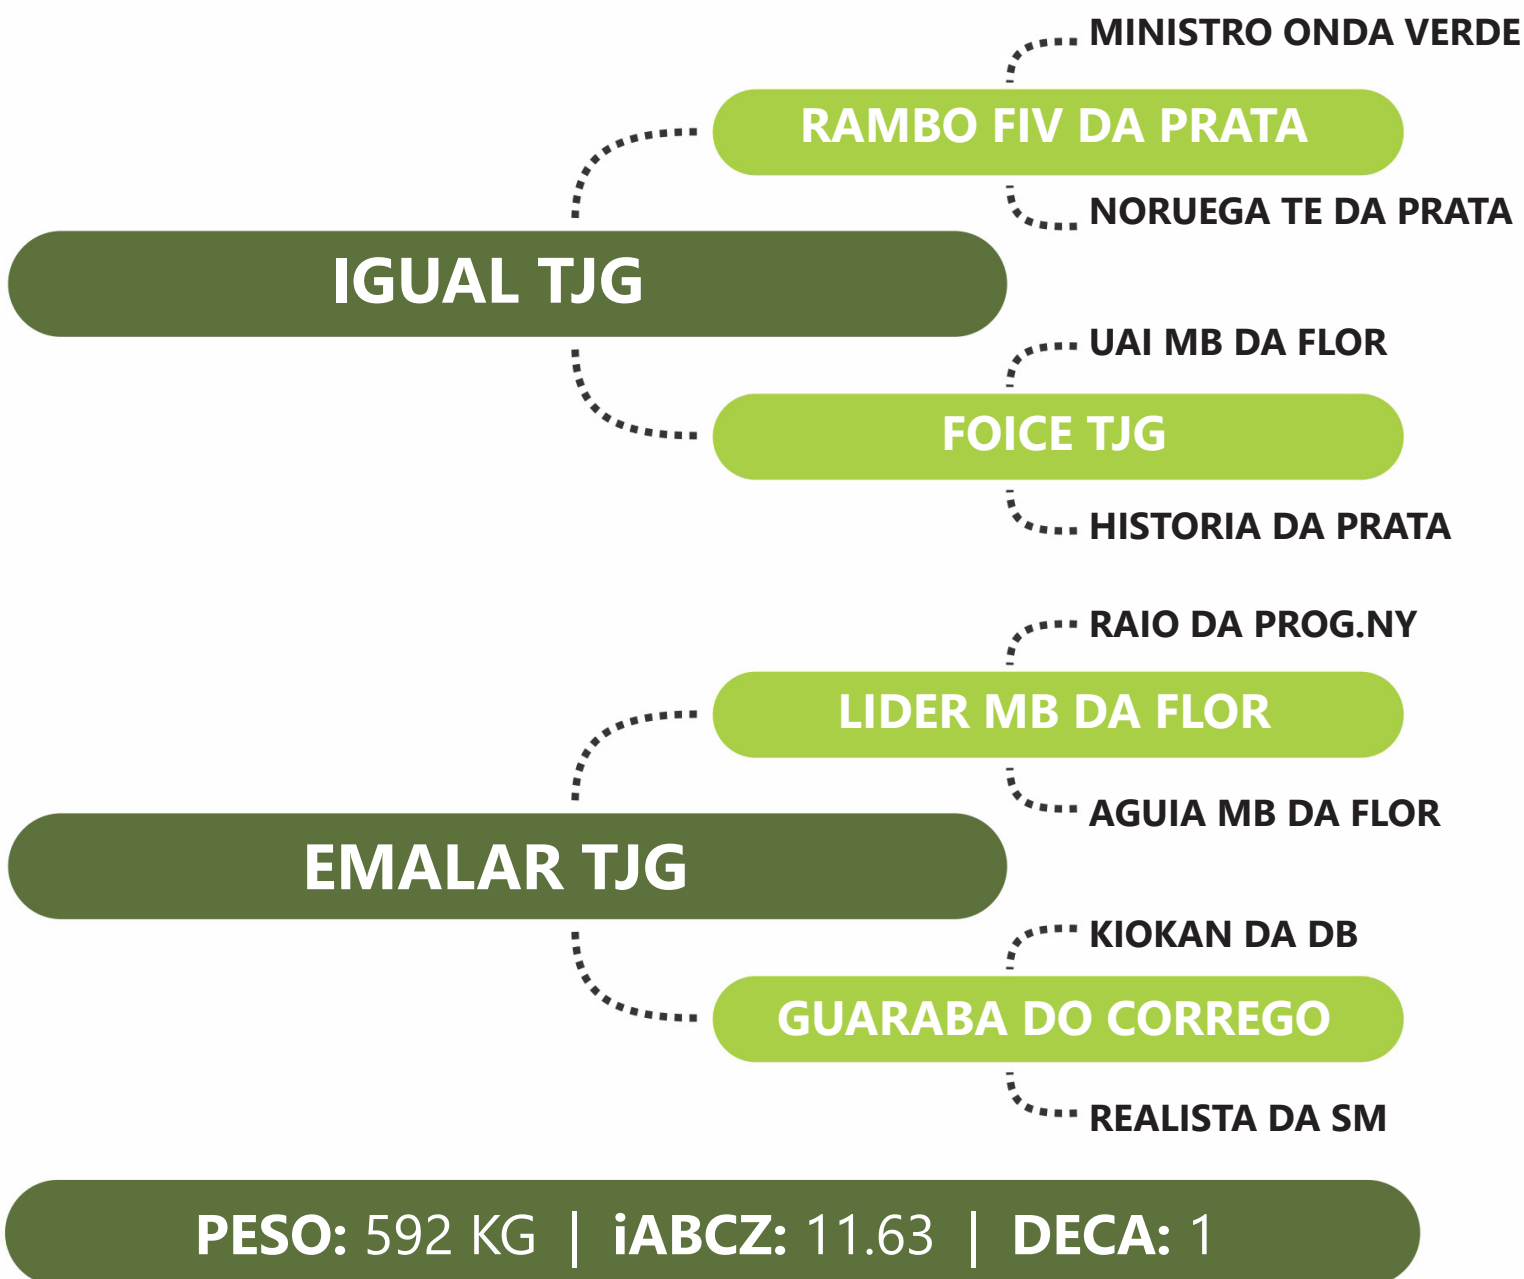

DE OLHO NA
FAZENDA
G4

TJG
TABAPUÃ
TJG

G4 Genética
de Peso

LOTE
44B | **3308 TJG**

RG:TJG 3308 | **NASC: 22/11/2021** | **FÊMEA**