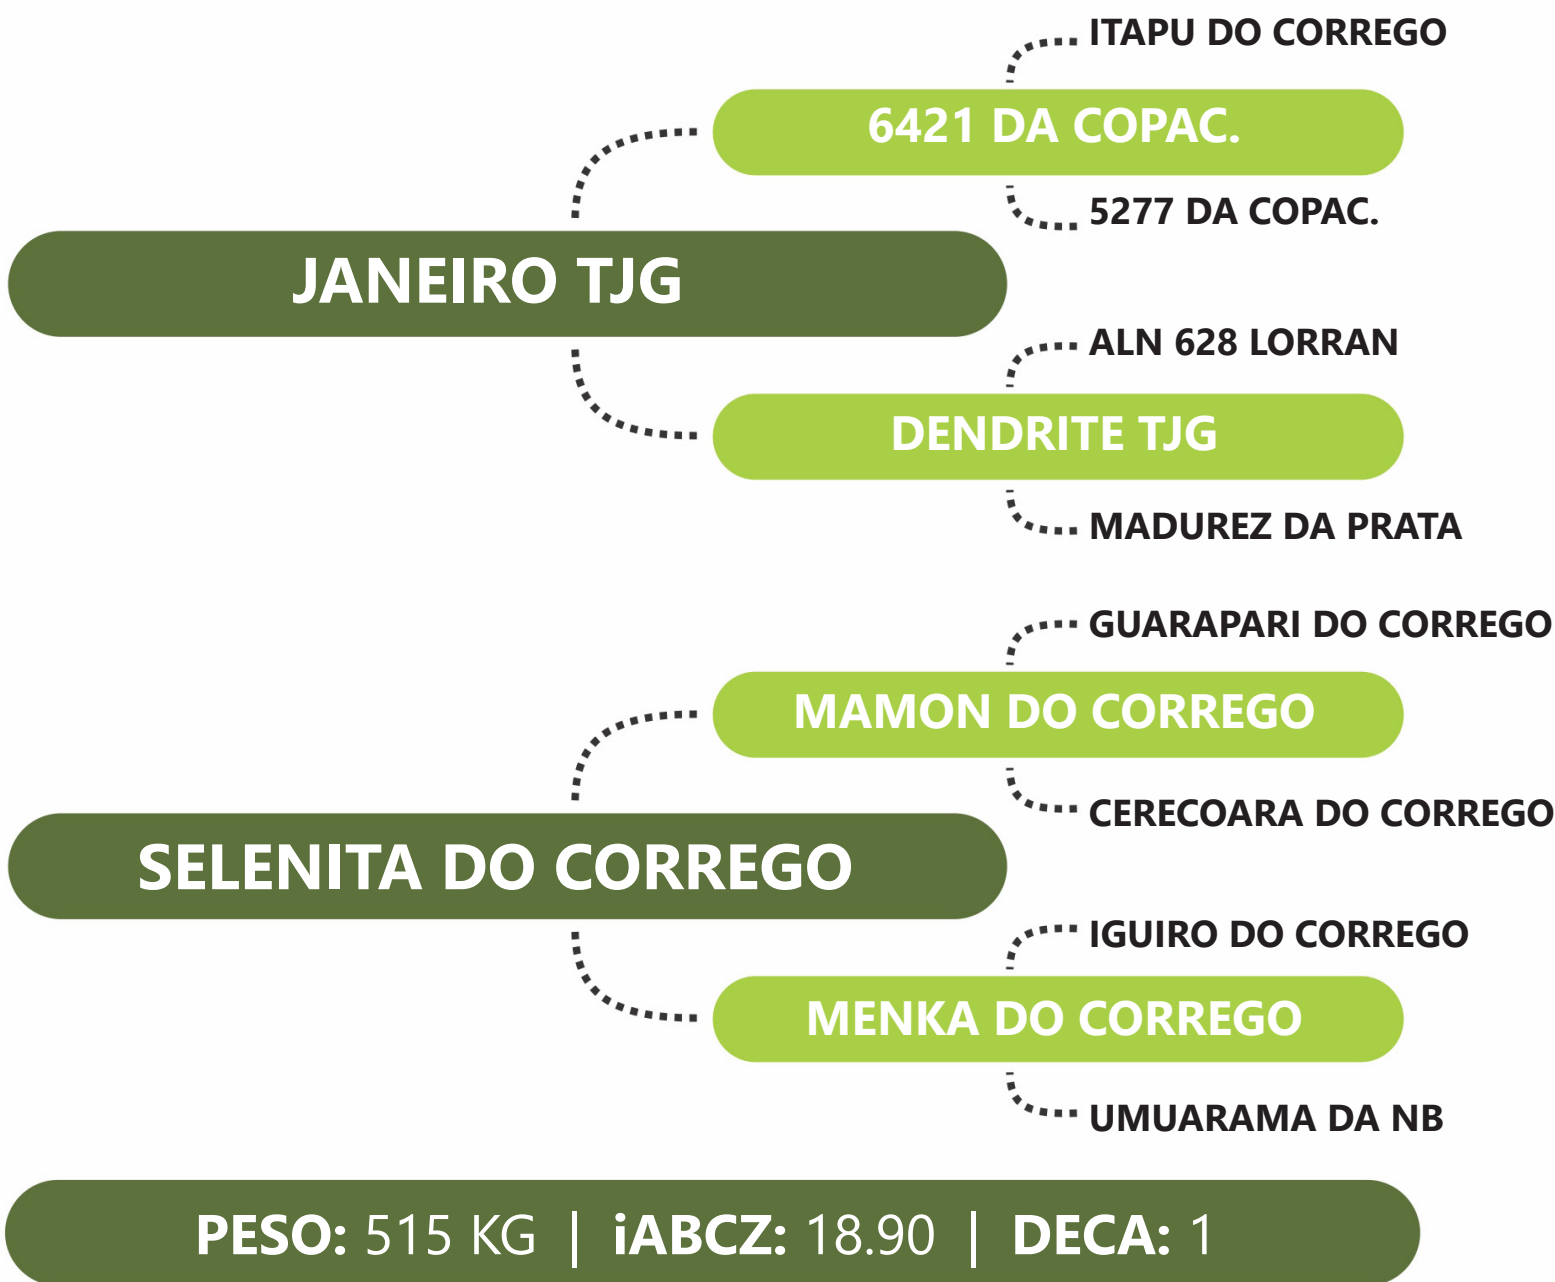

LOTE
58B | **3363 TJG**

RG:TJG 3363 | **NASC: 17/12/2021** | **FÊMEA**

PRENHE DO AMAZON FIV R1 - PREVISÃO DE PARTO: 10/08/2024 - iABCZg 19.55 - DECA: 1

Clique na
imagem para
ver o vídeo.