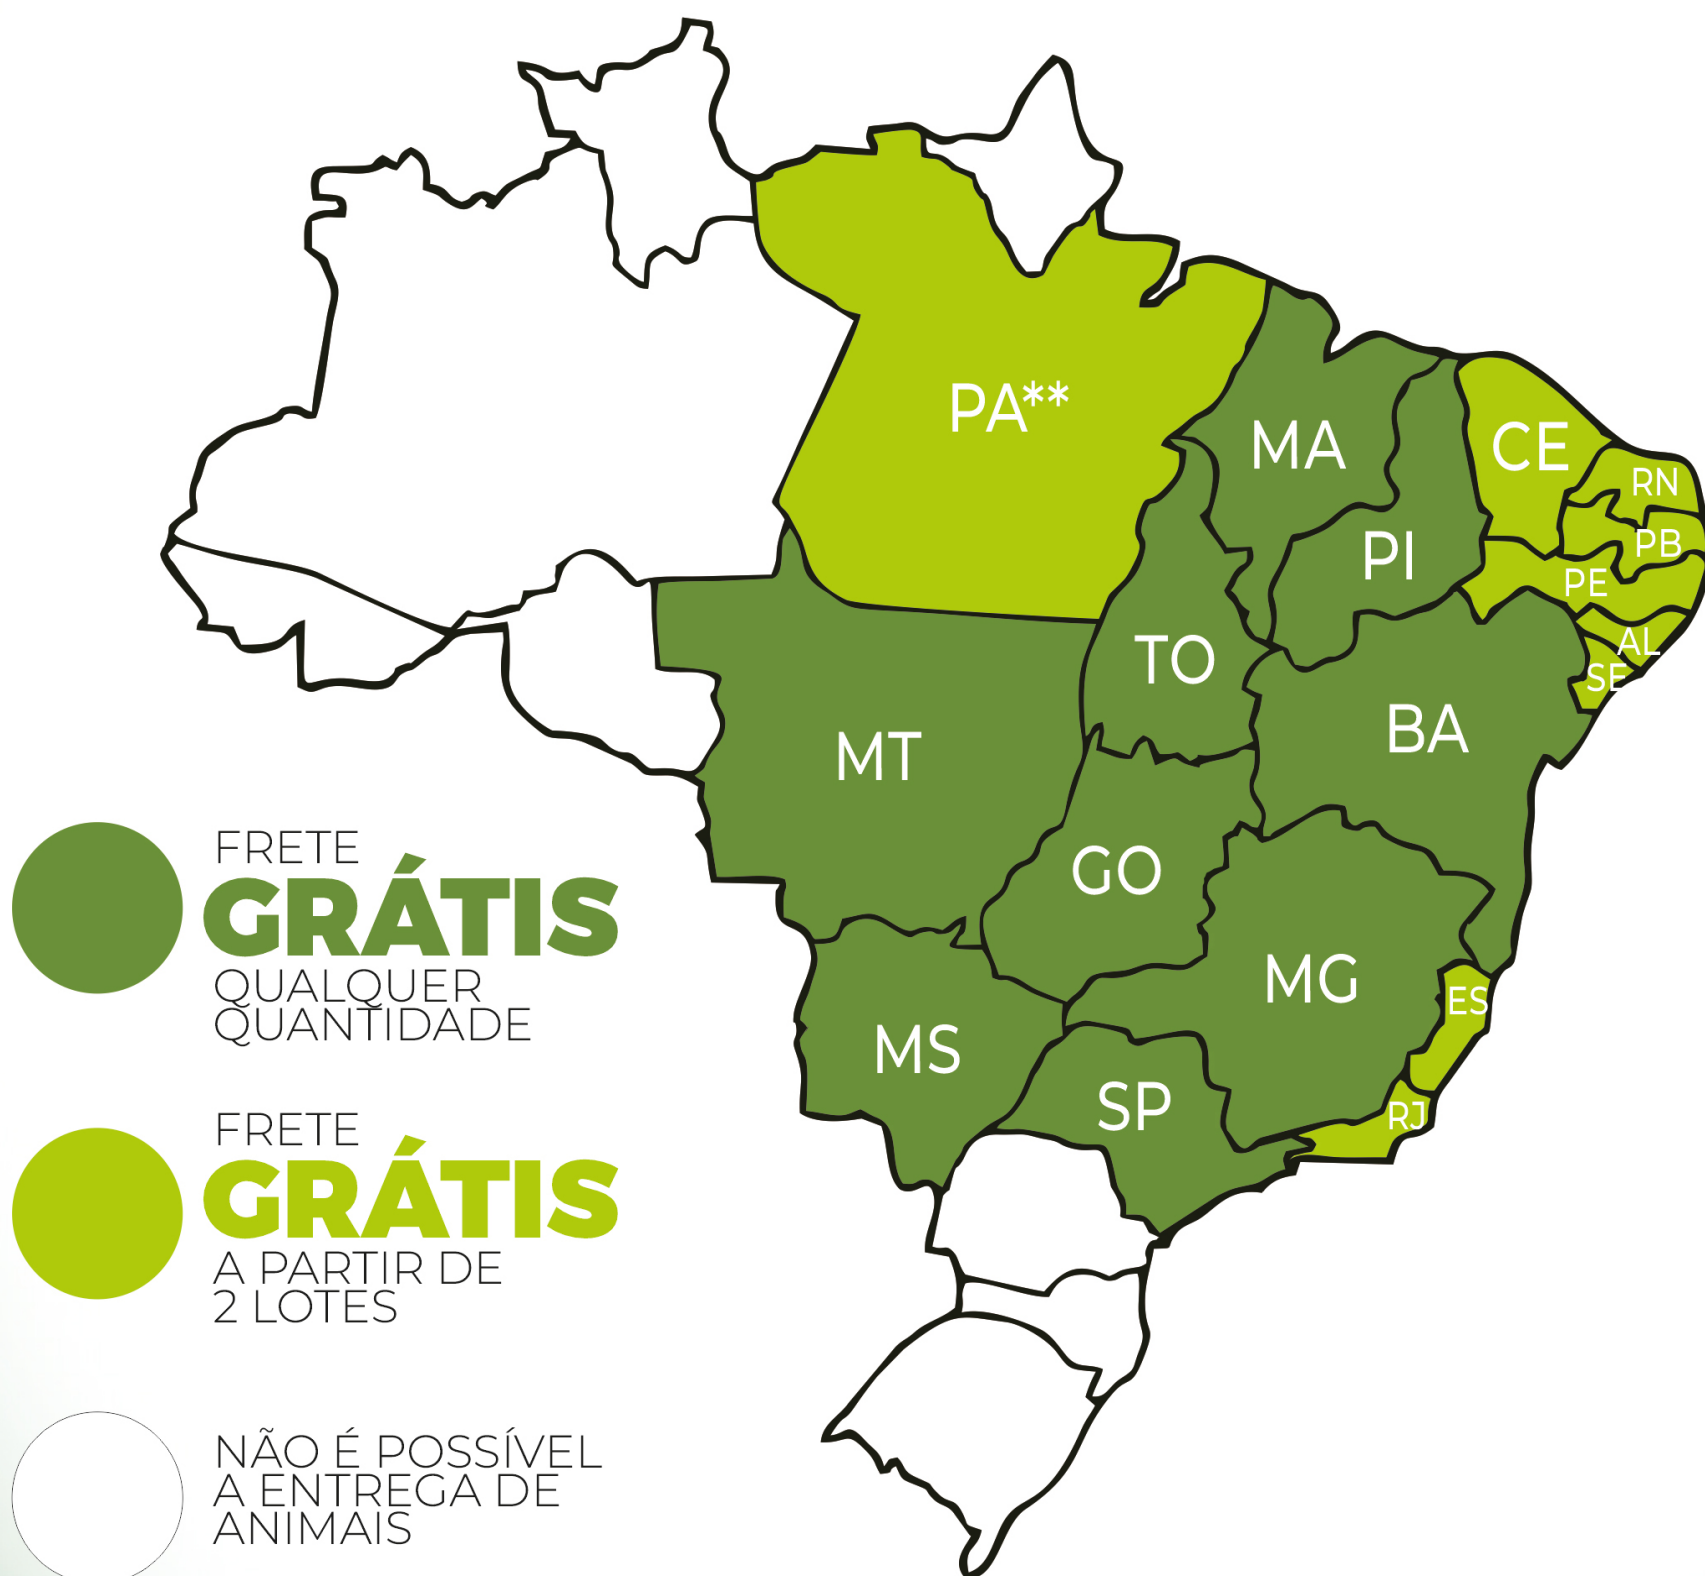

# Catálogo

oficial de lotes

24/03

DE OLHO NA  
FAZENDA

**G4**

PROPOSTA DE FRETE

FRETE  
**GRÁTIS**  
QUALQUER  
QUANTIDADE

FRETE  
**GRÁTIS**  
A PARTIR DE  
2 LOTES

NÃO É POSSÍVEL  
A ENTREGA DE  
ANIMAIS

**?** Além dos estados reconhecidos como livre de aftosa que não podem receber os animais, também não será possível a entrega nas cidades consideradas áreas livres de aftosa no Mato Grosso/MT.