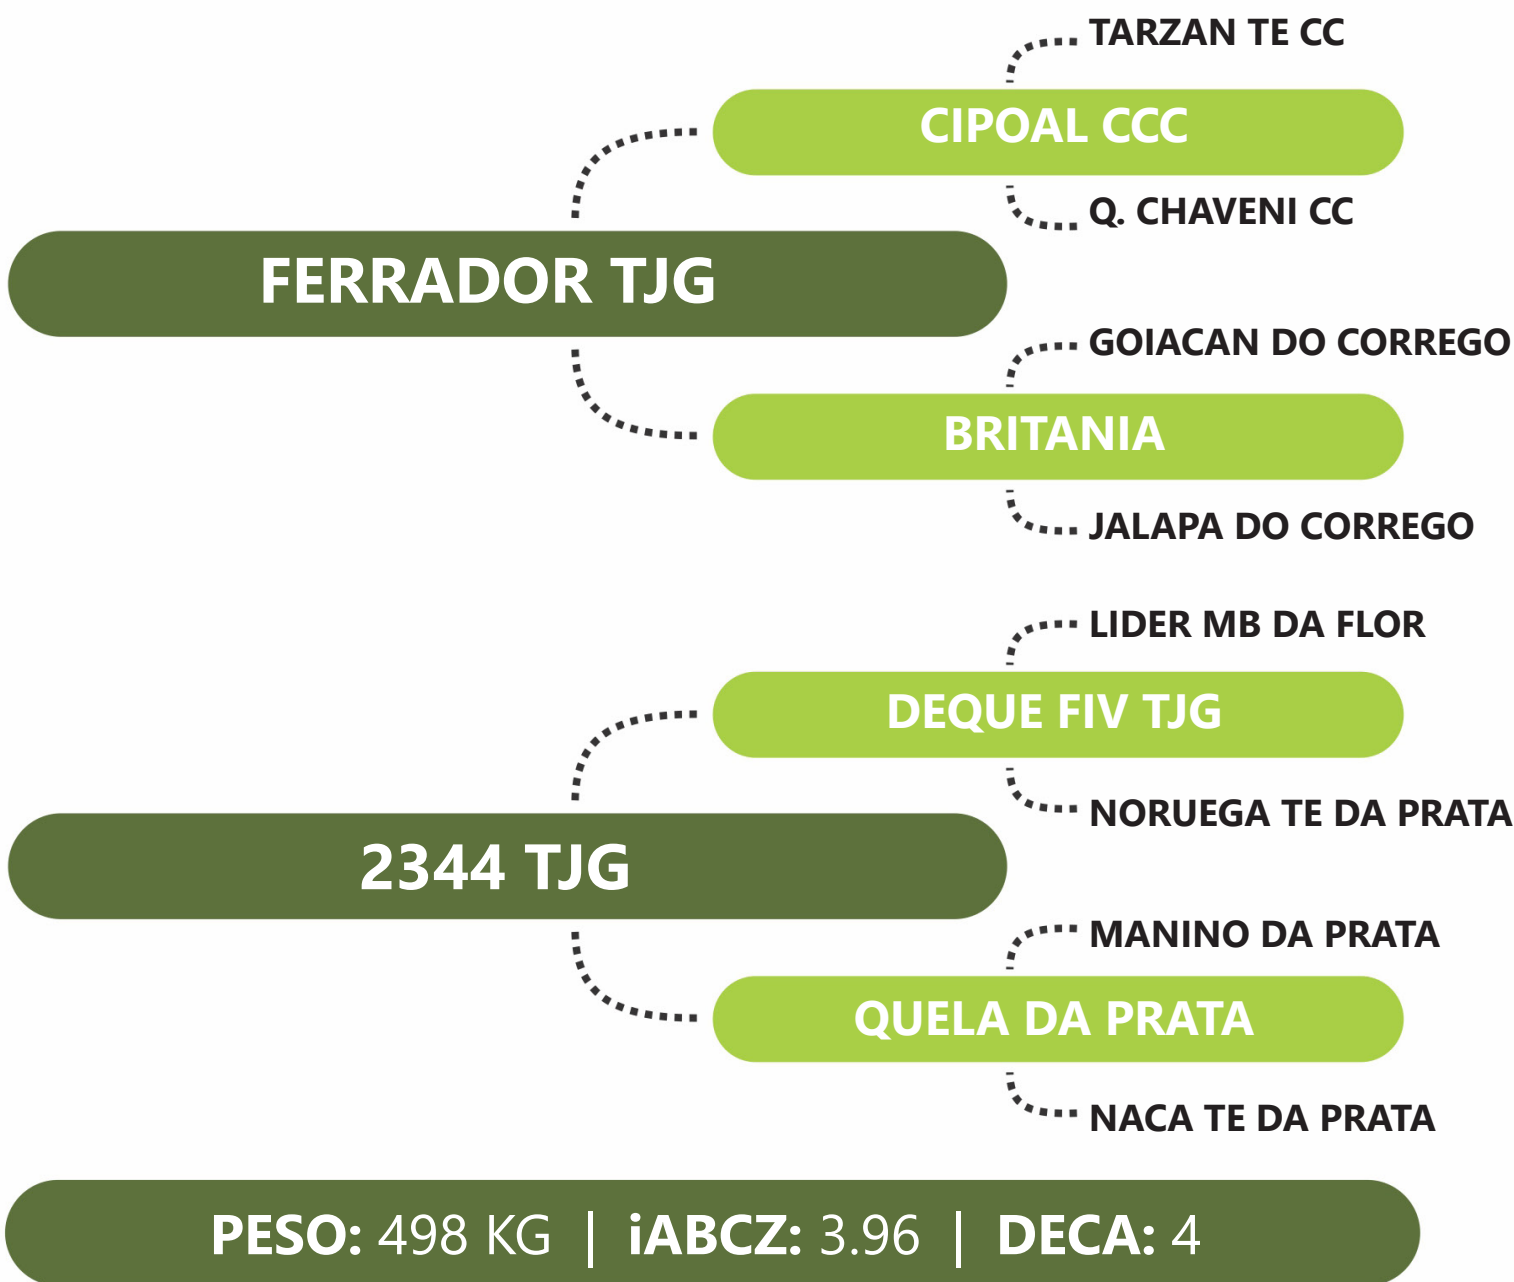

LOTE
57B | **3382 TJG**

RG:TJG 3382 | **NASC: 22/12/2021** | **FÊMEA**

PRENHE DO LEGADO TJG - PREVISÃO DE PARTO: 10/08/2024 - iABCZg 14.81 - DECA: 1

Clique na
imagem para
ver o vídeo.