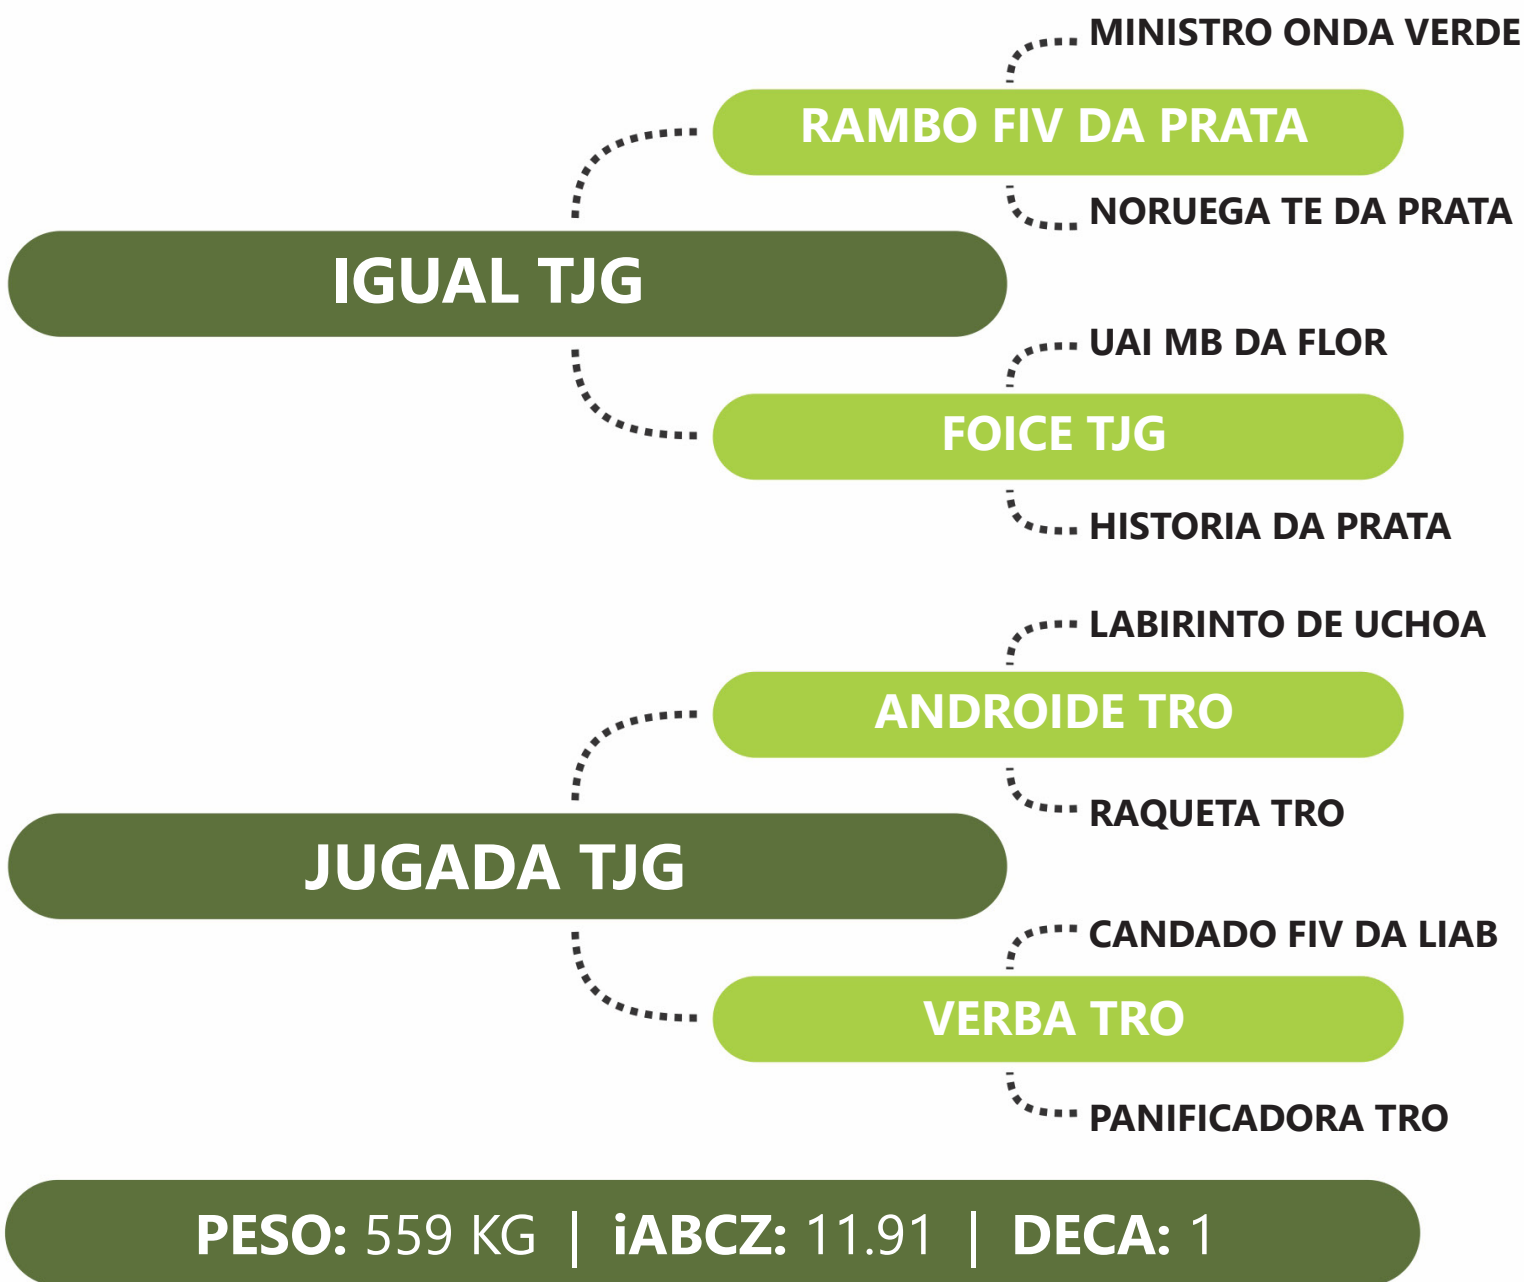

LOTE
52A | **3404 TJG**

RG:TJG 3404 | **NASC: 28/12/2021** | **FÊMEA**

PRENHE DO AMAZON FIV R1 - PREVISÃO DE PARTO: 10/08/2024 - iABCZg 16.61 - DECA: 1

Clique na
imagem para
ver o vídeo.