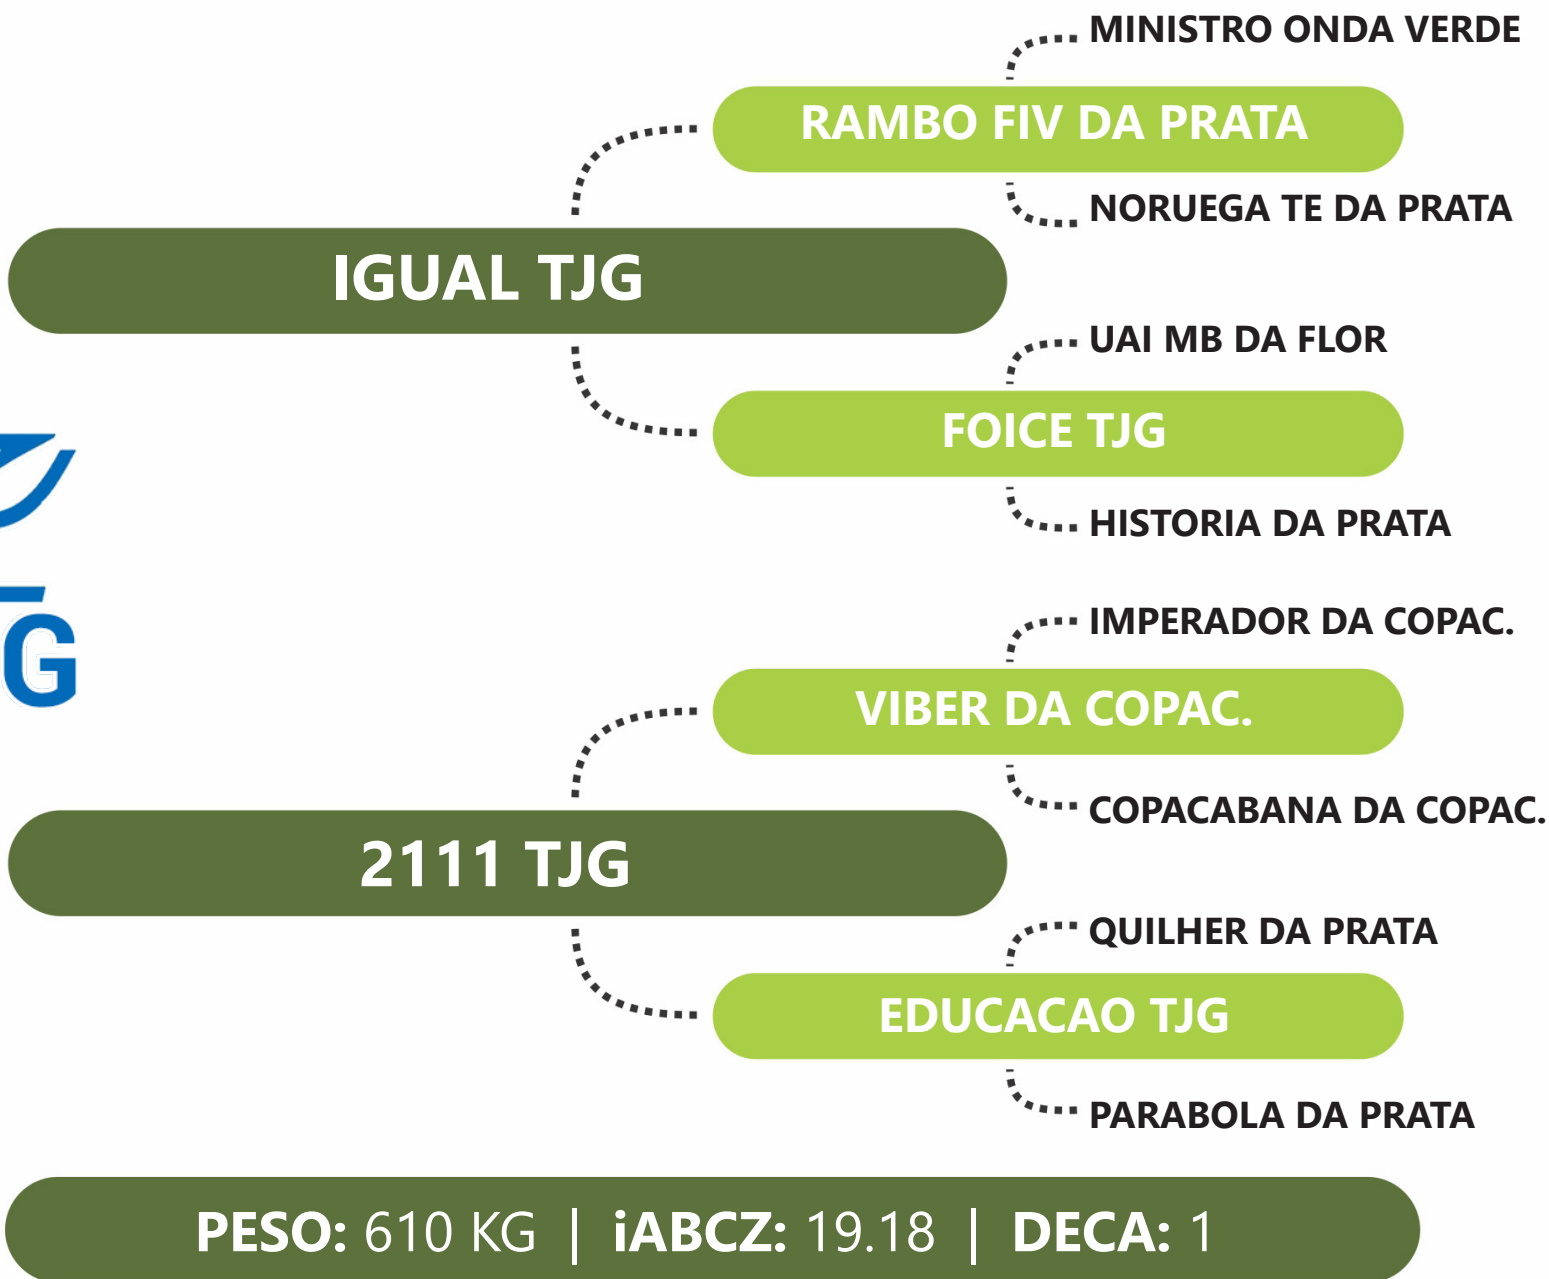

Clique na  
imagem para  
ver o vídeo.

LOTE  
**02**

**3060 TJG**

**RG:TJG 3060**

**NASC: 18/09/2021**

**FÊMEA**

PARIDA DE FÊMEA (TJG 4279) DO JUDICIÁRIO TJG EM 16/09/2023 - 246 KG - iABCZg: 16,03 - DECA: 1  
PRENHE DO LOBO TJG - PREVISÃO DE PARTO: 11/08/2024 - iABCZg 21.71 - DECA: 1