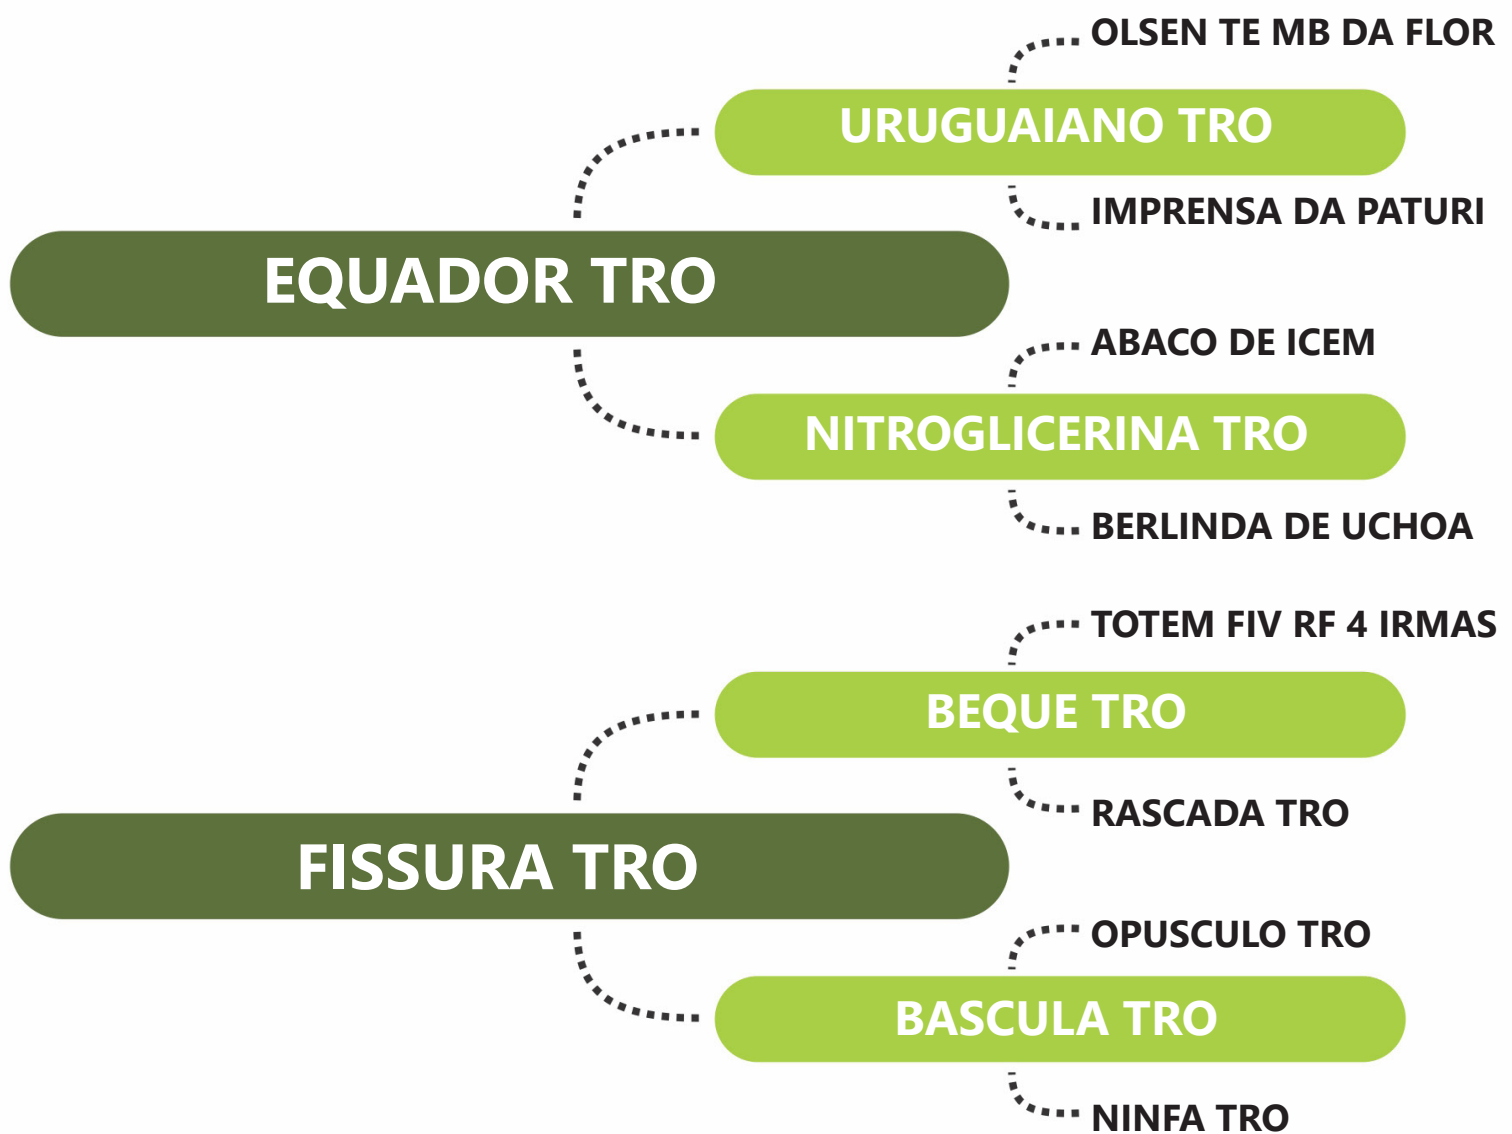

Clique na  
imagem para  
ver o vídeo.

DE OLHO NA  
FAZENDA  
**G4**

**R**  
Tabapuã TRO

**G4** Genética  
de Peso

LOTE  
**68A** | **HOMEOPATIA TRO**

**RG:TROA 4101 | NASC: 13/12/2021 | FÊMEA**

**PESO: 546 KG | iABCZ: 11.84 | DECA: 1**