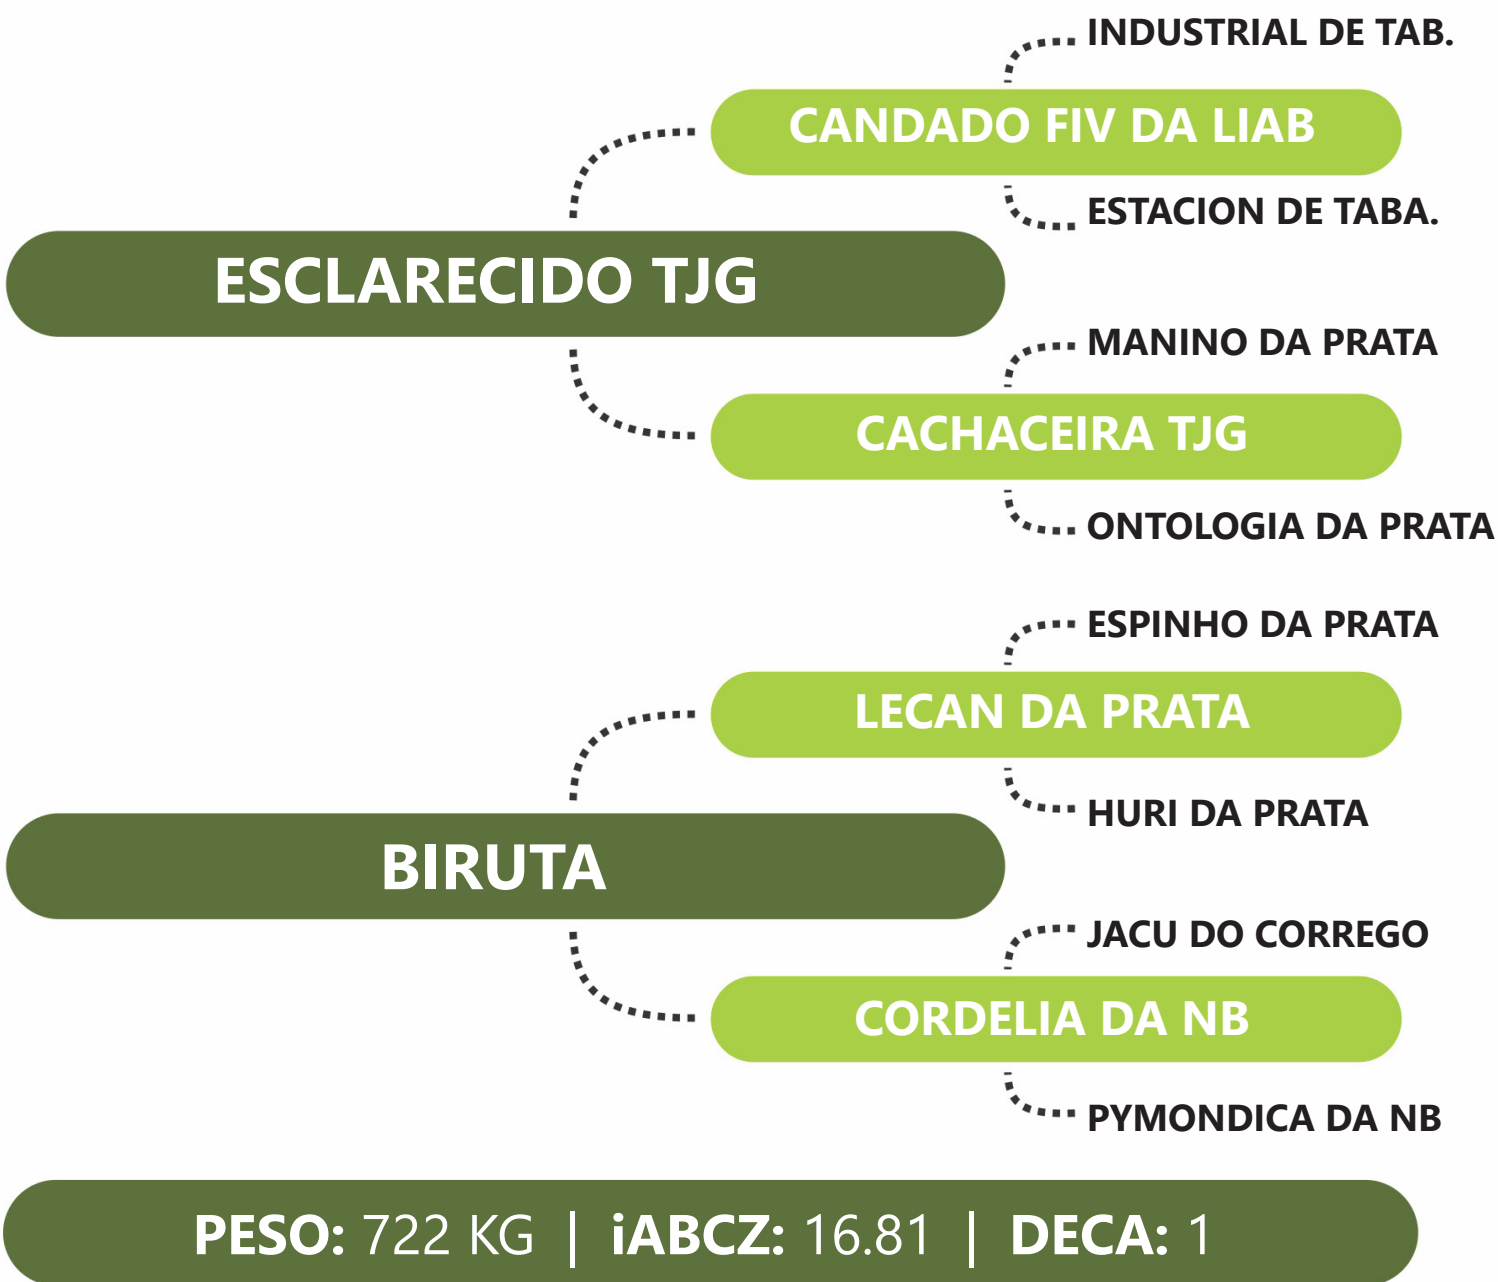

Clique na  
imagem para  
ver o vídeo.

LOTE  
**03**

**JAULA TJG**

**RG:TJG 1568**

**NASC: 14/01/2018**

**FÊMEA**

PARIDA DE FÊMEA (TJG 4346) DO JATO TJG EM 28/09/2023 - 212 KG - iABCZg: 15,30 - DECA: 1  
PRENHE DO 6827 DA COPAC. - PREVISÃO DE PARTO: 10/08/2024 - iABCZg 14.19 - DECA: 1