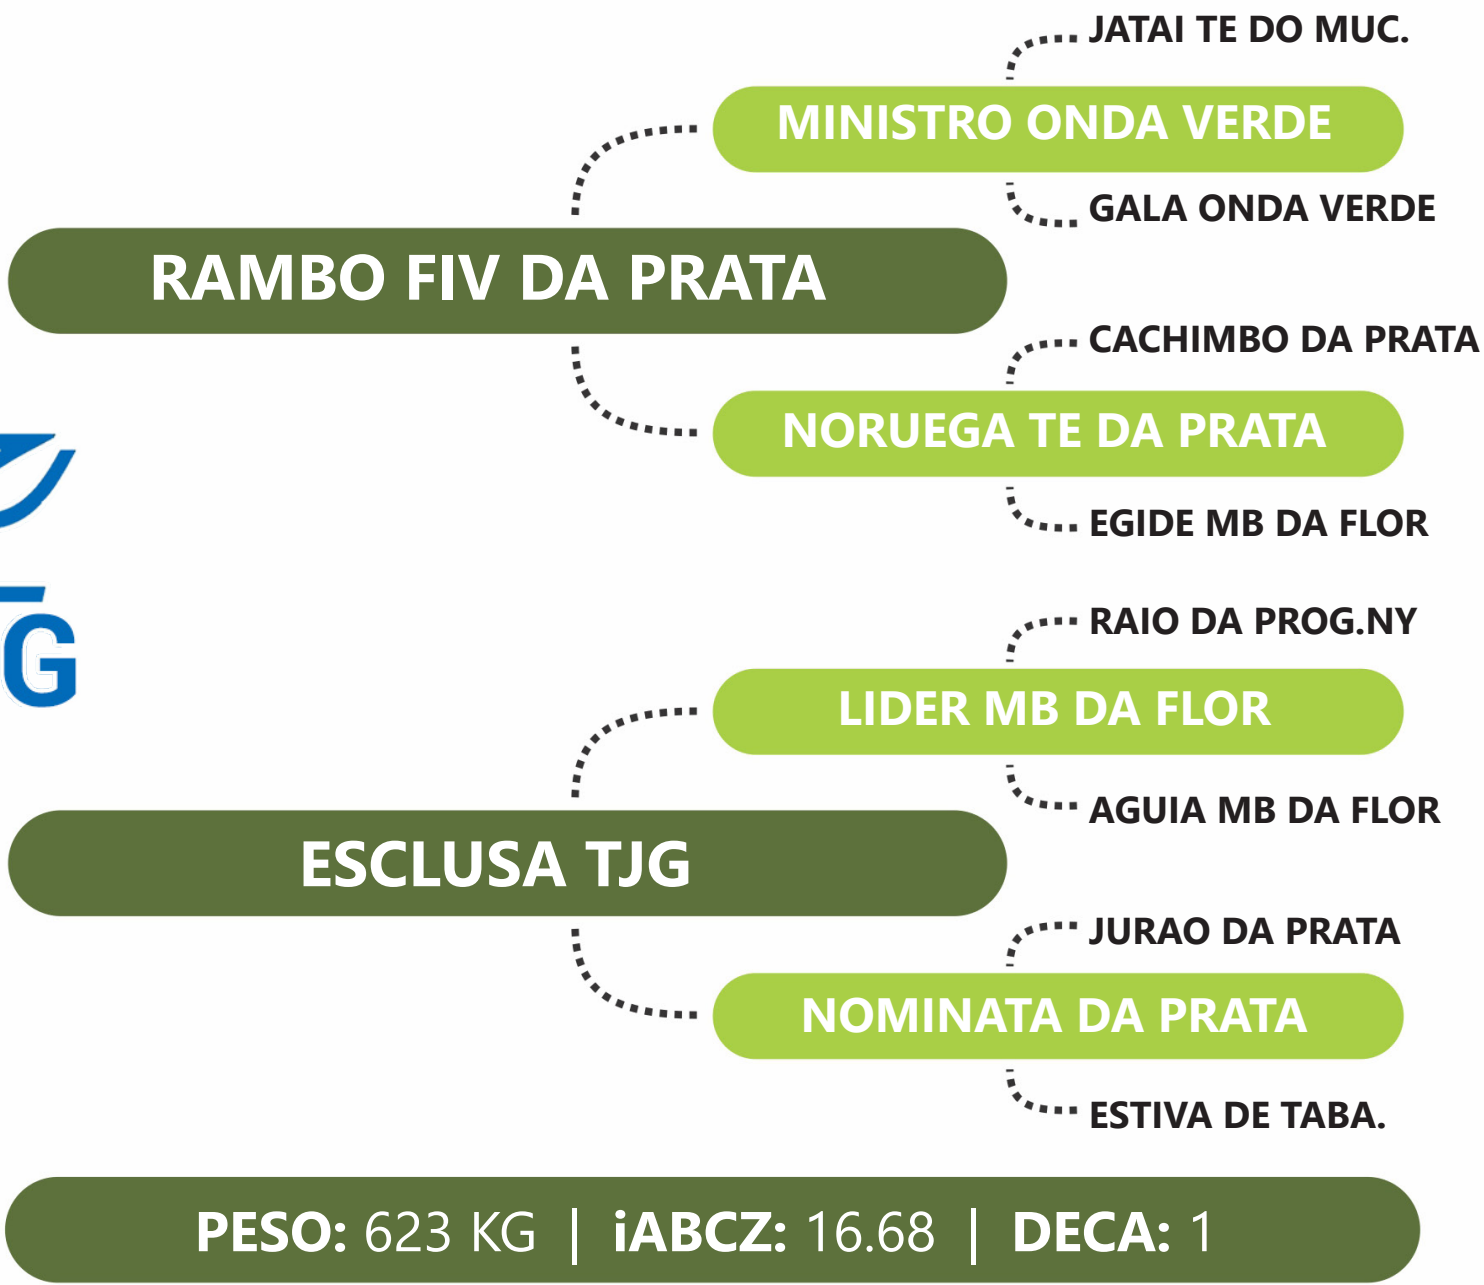

LOTE
46A | **3053 TJG**

RG:TJG 3053 | **NASC: 13/09/2021** | **FÊMEA**

PRENHE DO COXAMBU CSC - PREVISÃO DE PARTO: 10/08/2024 - iABCZg 17.50 - DECA: 1

Clique na
imagem para
ver o vídeo.