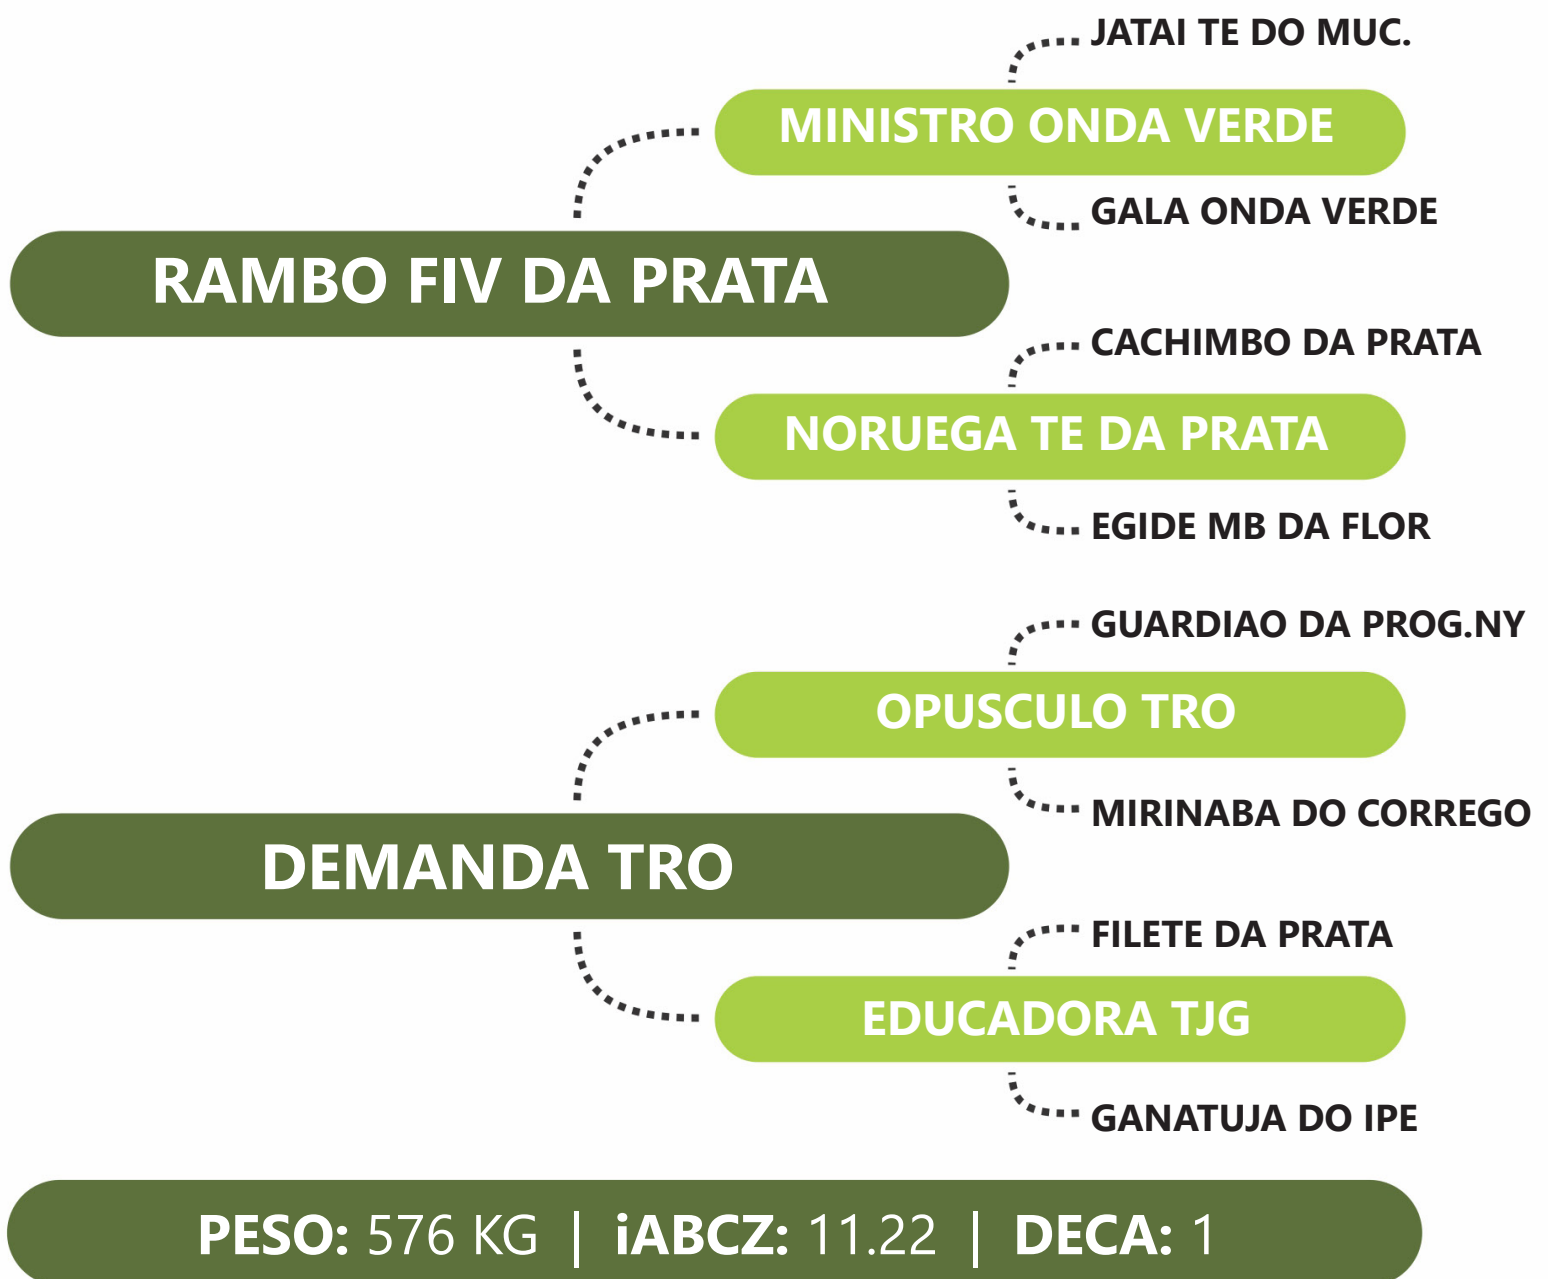

Clique na  
imagem para  
ver o vídeo.

DE OLHO NA  
FAZENDA  
**G4**

**R**  
Tabapuã TRO

**G4** Genética  
de Peso

LOTE  
**66B** | **HISTORIA TRO**

**RG:TROA 4012** | **NASC: 11/10/2021** | **FÊMEA**

PRENHE DO COXAMBU DO CORREGO - PREVISÃO DE PARTO: 13/10/2024 - iABCZg: 13.34 - DECA: 1