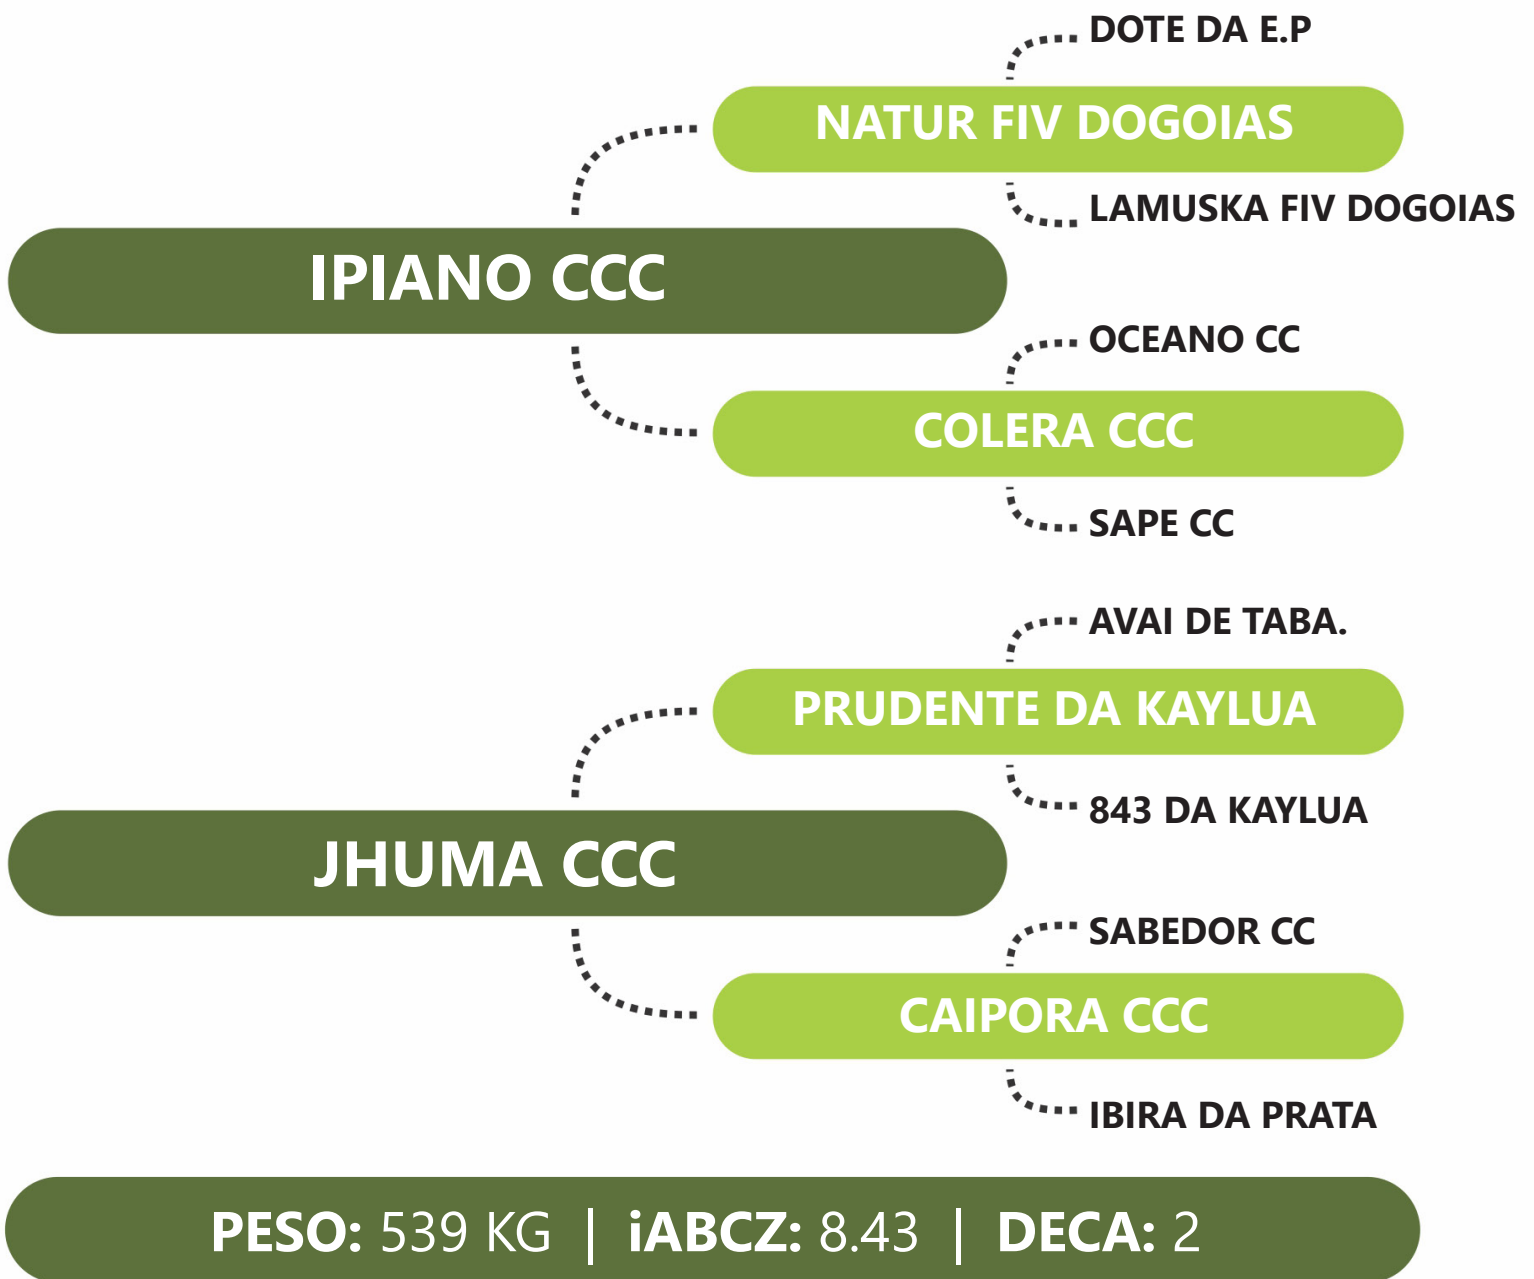

LOTE
56B | **3236 TJG**

RG:TJG 3236 | **NASC: 05/11/2021** | **FÊMEA**

PRENHE DO LOBO TJG - PREVISÃO DE PARTO: 10/08/2024 - iABCZg 16.15 - DECA: 1

Clique na
imagem para
ver o vídeo.