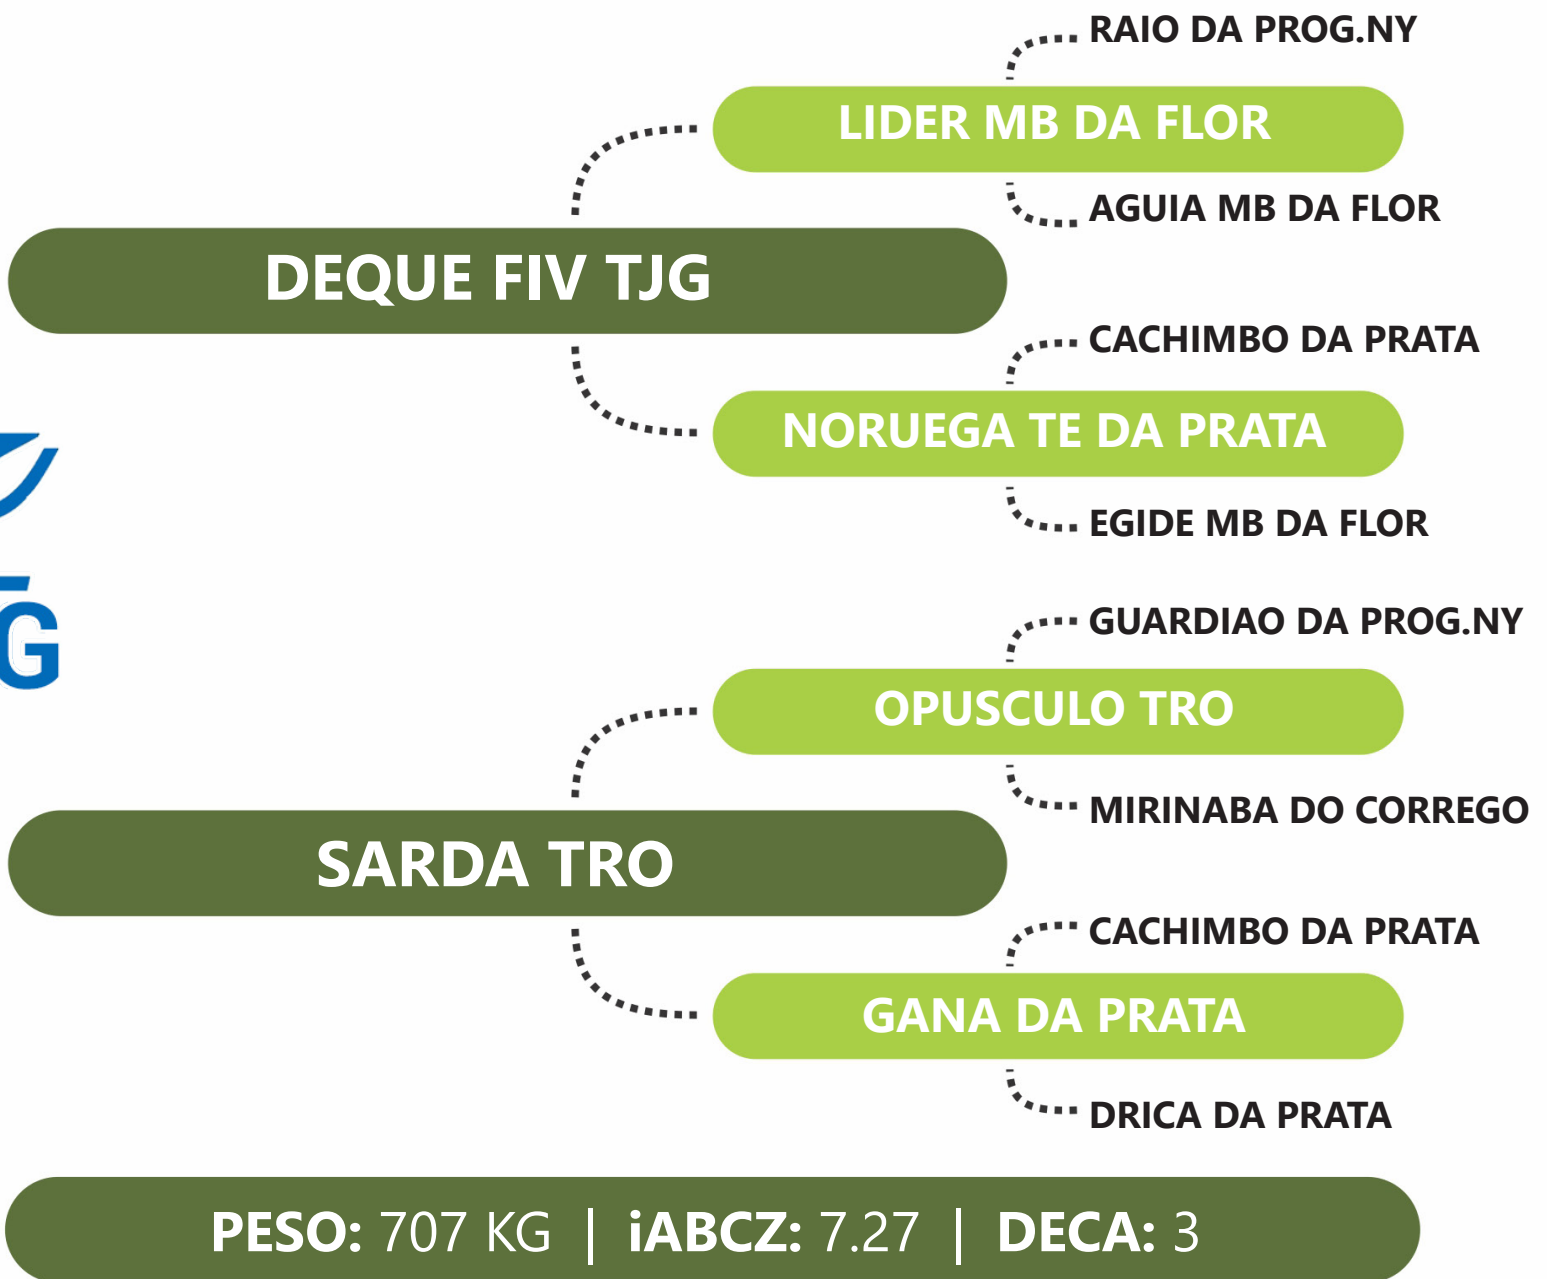

CABROCHA TRO

RG:TROA 2802 | NASC: 03/09/2016 | FÊMEA

PARIDA DE FÊMEA (TRO 1060) DO BALANCETE TROA EM 10/08/2023 - 287 KG - iABCZg: 18.52 - DECA: 1
PRENHE DO BALANCETE TRO - PREVISÃO DE PARTO: 19/07/2024 - iABCZg 18.55 - DECA: 1

Clique na
imagem para
ver o vídeo.