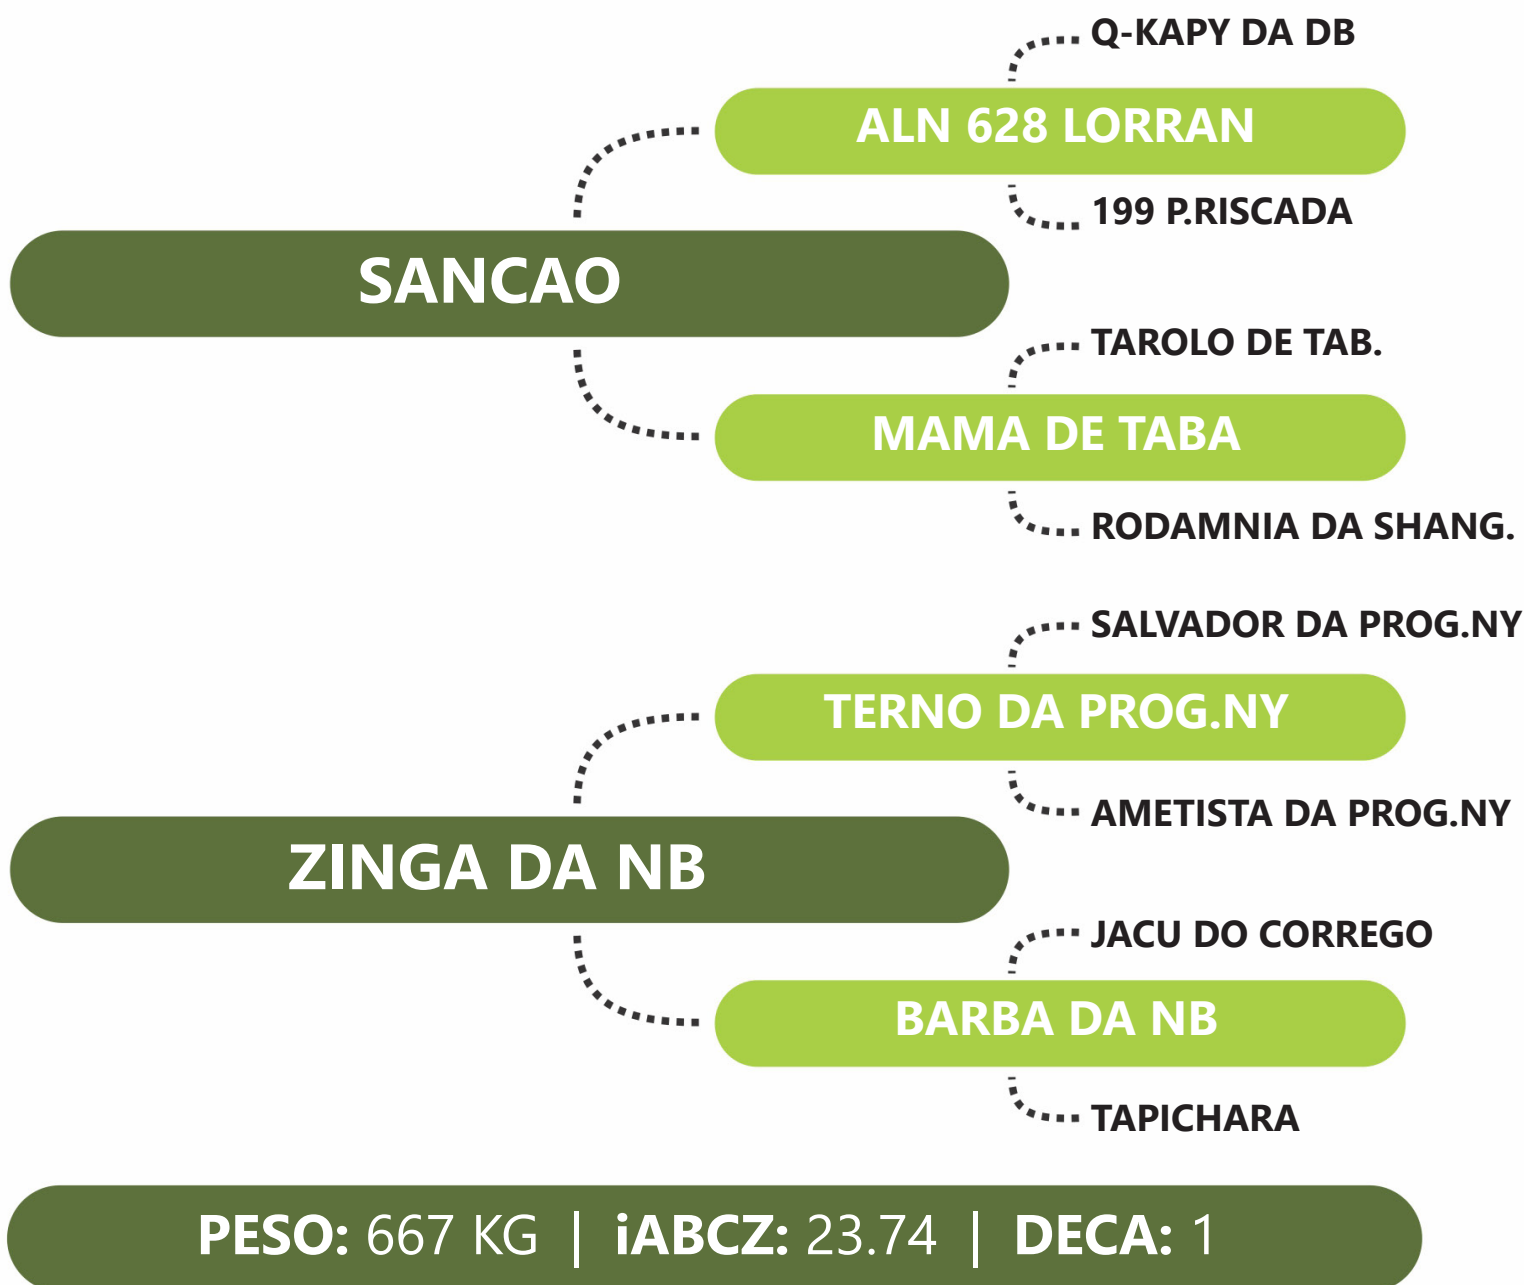

Clique na  
imagem para  
ver o vídeo.

DE OLHO NA  
FAZENDA  
**G4**

**tc**  
TABAPUÃ  
DO CÓRREGO

**G4** Genética  
de Peso

LOTE  
**27**

**ARAMACA DO CORREGO**

**RG:CSC 11793 | NASC: 31/08/2018 | FÊMEA**

PARIDA DE FÊMEA (CSC 12461) DO CORVO CSC EM 15/08/2023 - 341 KG - iABCZg: 21.01 - DECA: 1  
PRENHE DO RAMBO FIV DA PRATA - PREVISÃO DE PARTO: 20/07/2024 - iABCZg: 19.83 - DECA: 1