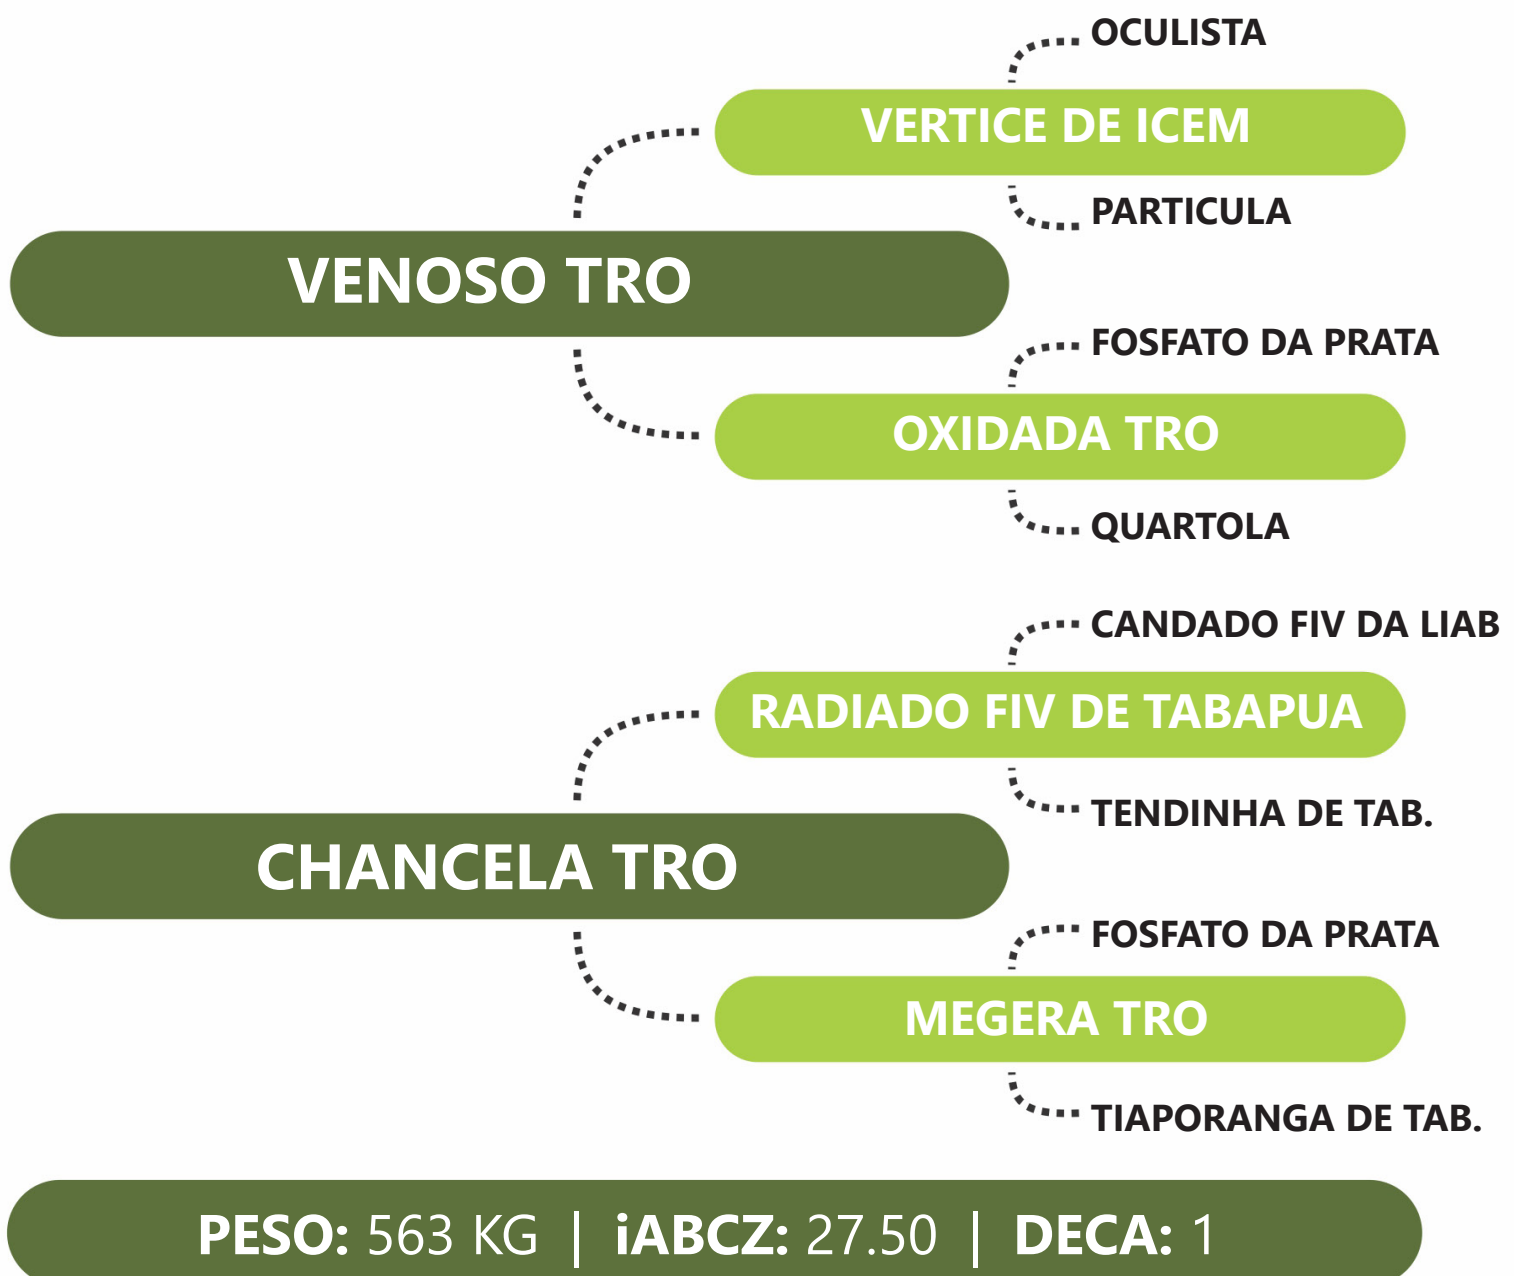

DE OLHO NA  
FAZENDA  
**G4**

**TR**  
Tabapuã TRO

**G4** Genética  
de Peso

LOTE  
**63**

**HORTENSE TRO**

**RG:TROA 4119 | NASC: 22/12/2021 | FÊMEA**

PRENHE DO URUGUAIANO TRO - PREVISÃO DE PARTO: 01/09/2024 - iABCZg: 15.41 - DECA: 1