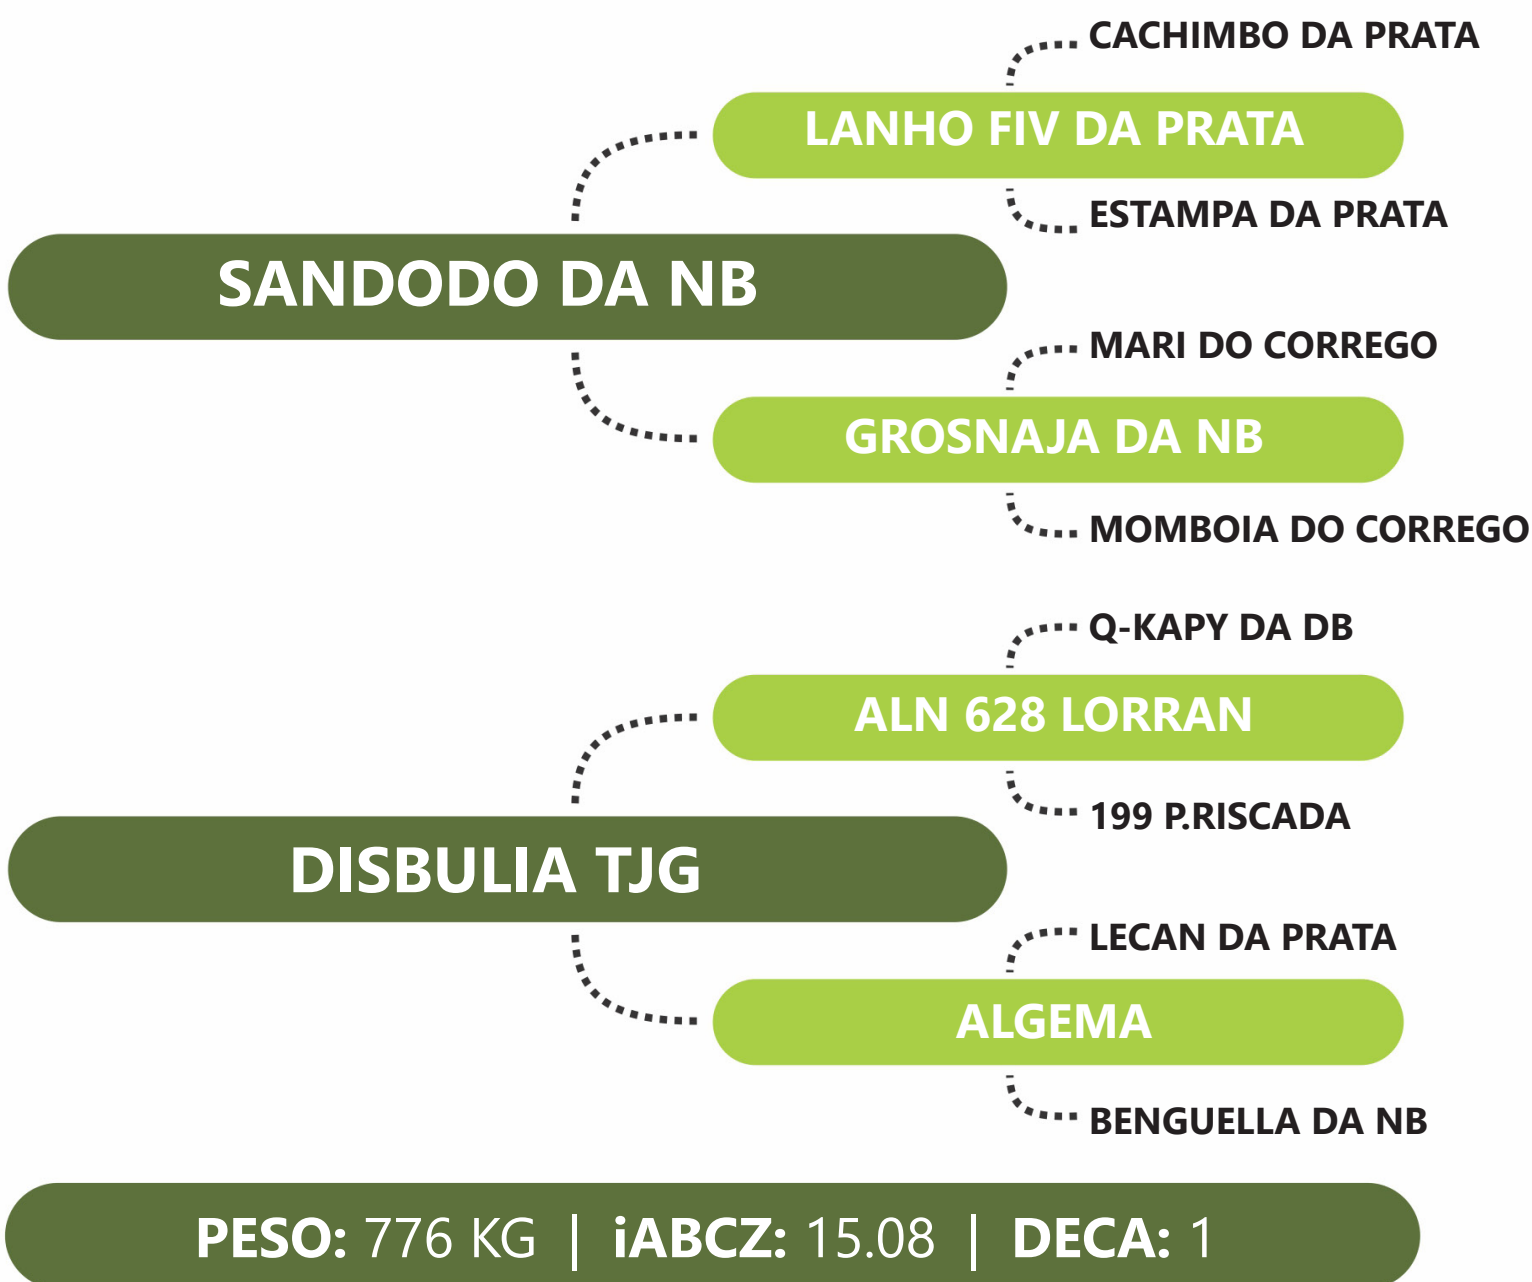

Clique na  
imagem para  
ver o vídeo.

LOTE  
**07**

**JANELA TJG**

**RG:TJG 1558**

**NASC: 07/01/2018**

**FÊMEA**

PARIDA DE FÊMEA (TJG 4156) DO LEGADO TJG EM 25/08/2023 - 240 KG - iABCZg: 15,11 - DECA: 1  
PRENHE DO LOBO TJG - PREVISÃO DE PARTO: 04/09/2024 - iABCZg 19.00 - DECA: 1