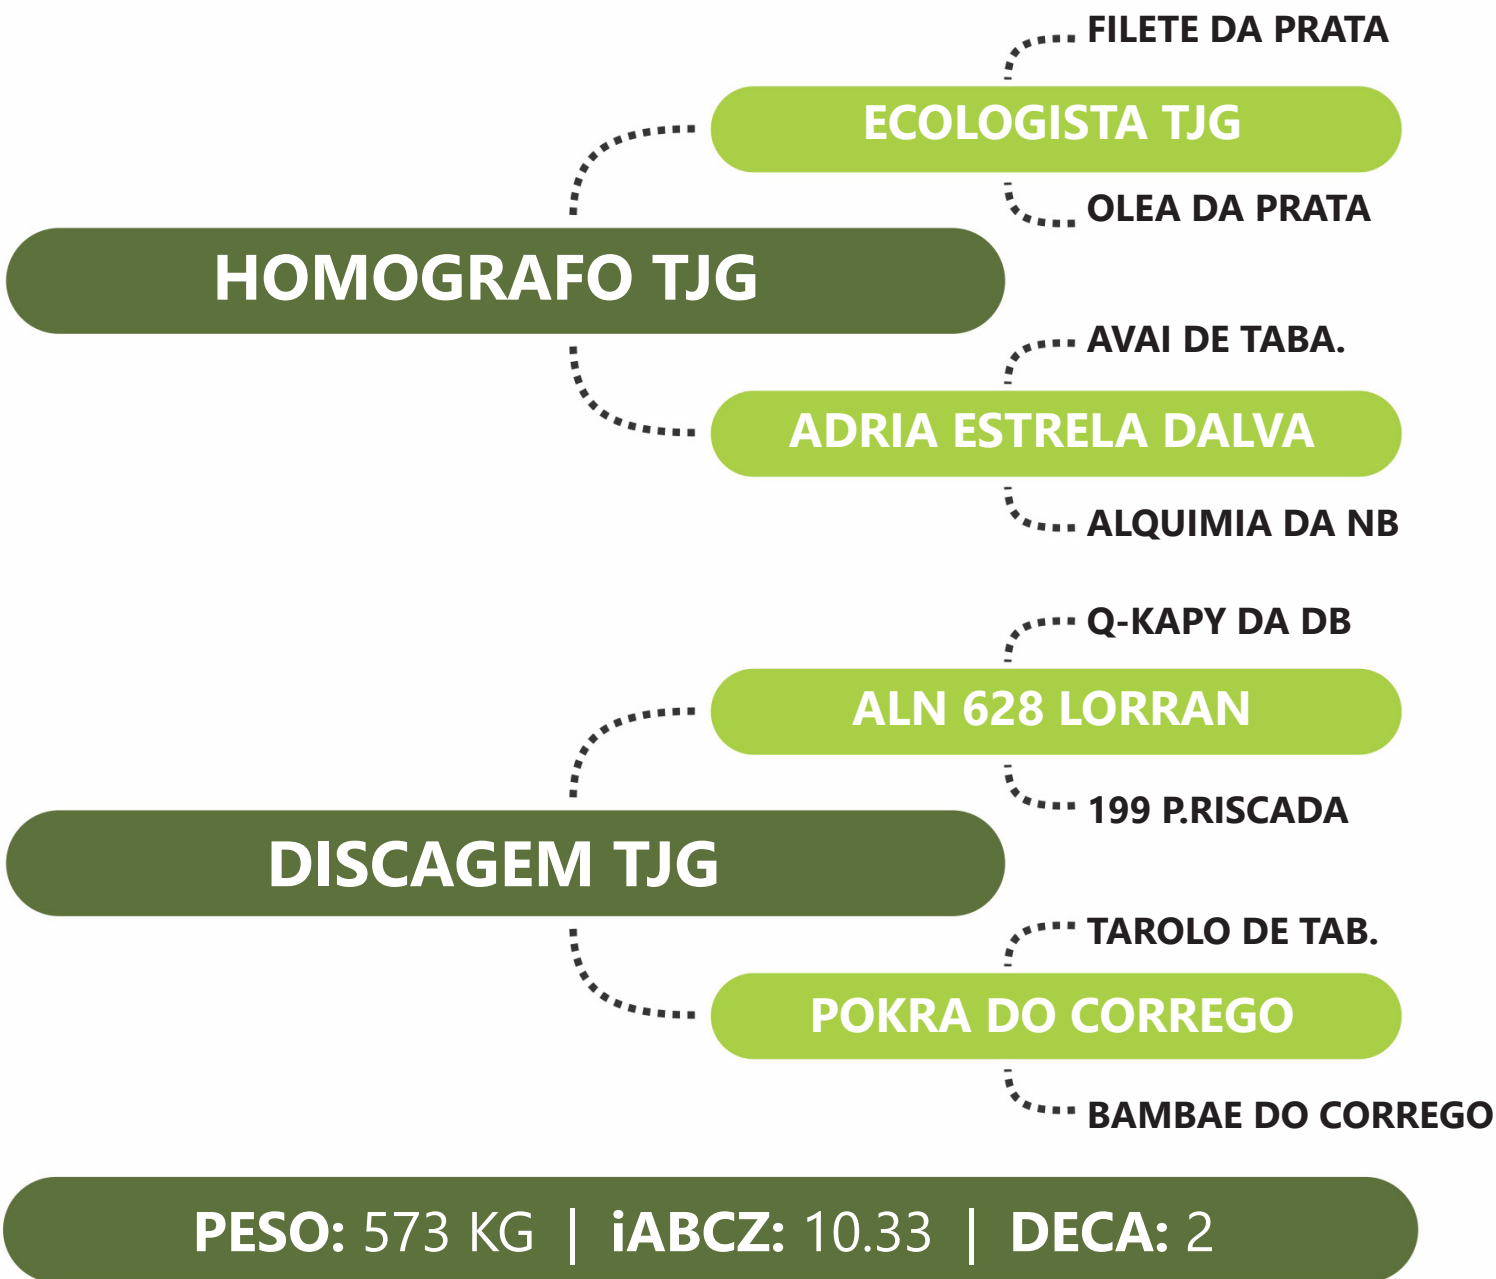

LOTE
49A | **2970 TJG**

RG:TJG 2970 | **NASC: 26/08/2021** | **FÊMEA**

PRENHE DO 6827 DA COPAC. - PREVISÃO DE PARTO: 10/08/2024 - iABCZg 11.83 - DECA: 1

Clique na
imagem para
ver o vídeo.