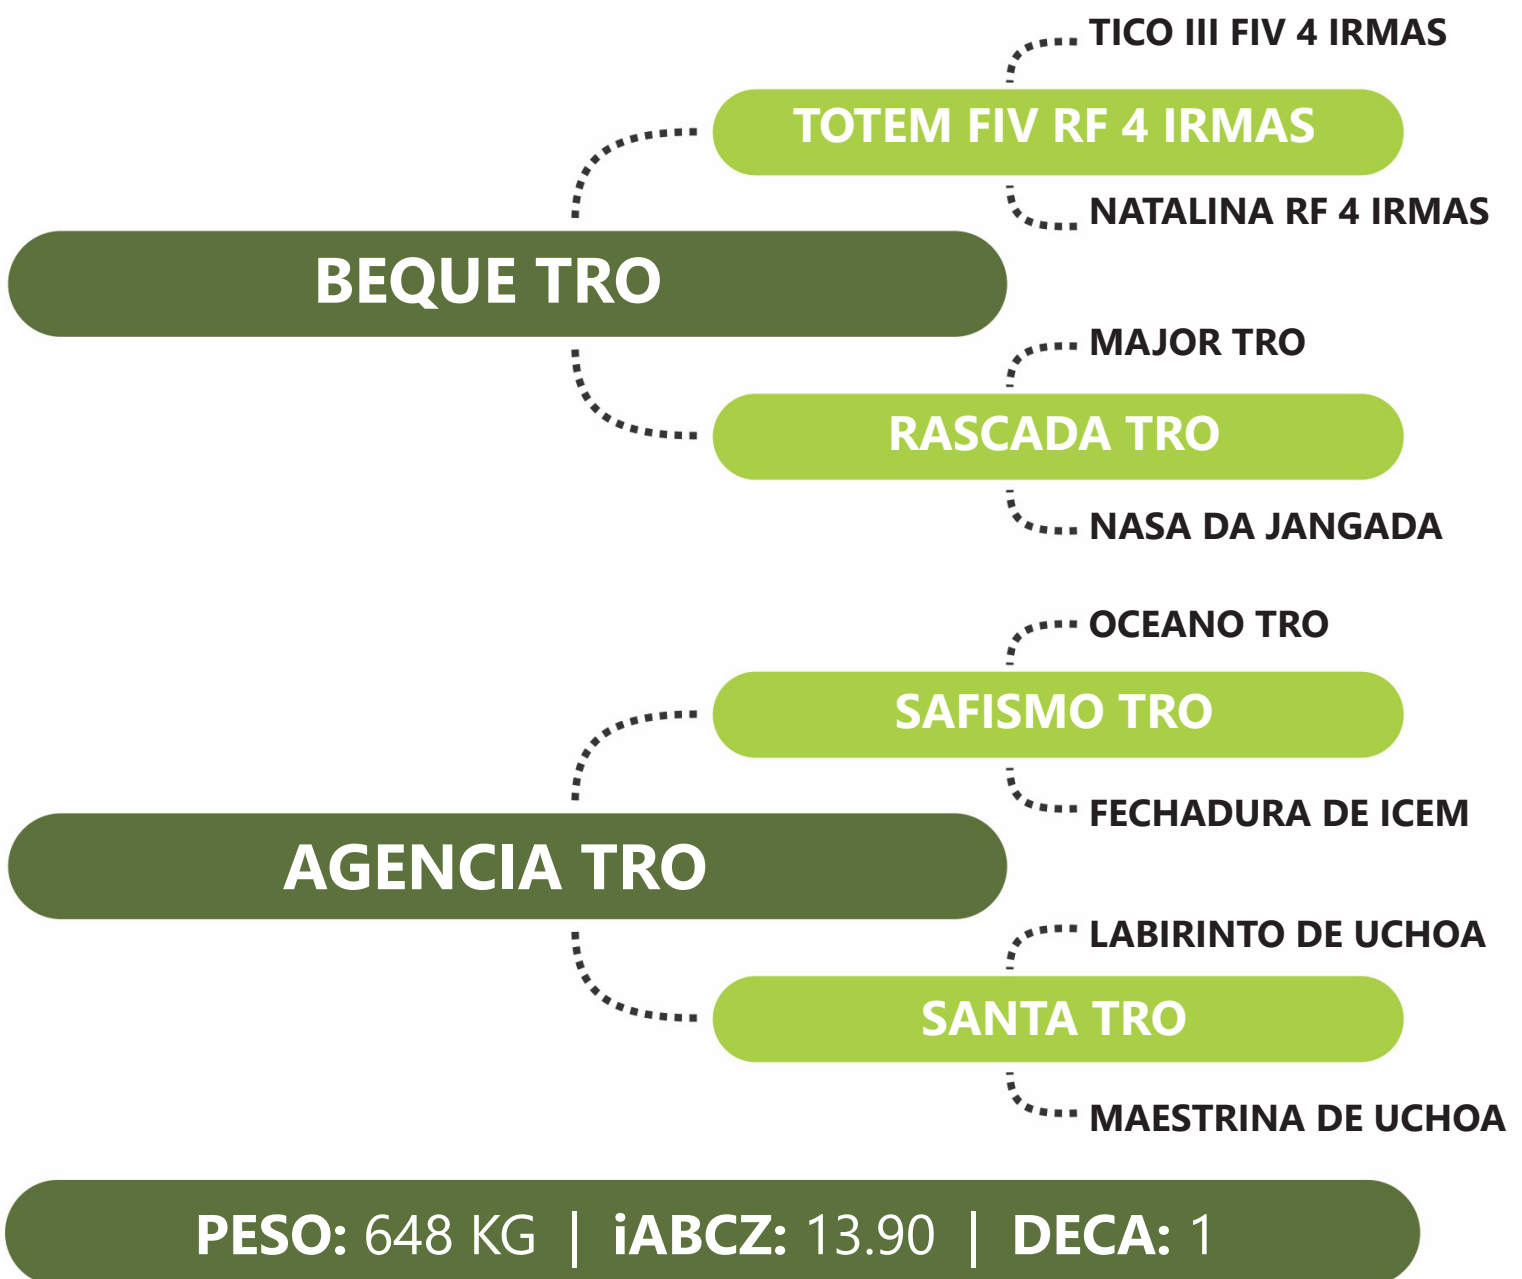

Clique na imagem para ver o vídeo.

DE OLHO NA  
FAZENDA  
**G4**

**R**  
Tabapuã TRO

**G4** Genética  
de Peso

LOTE

**15**

**ESCOVA TRO**

**RG:TROA 3469 | NASC: 11/01/2019 | FÊMEA**