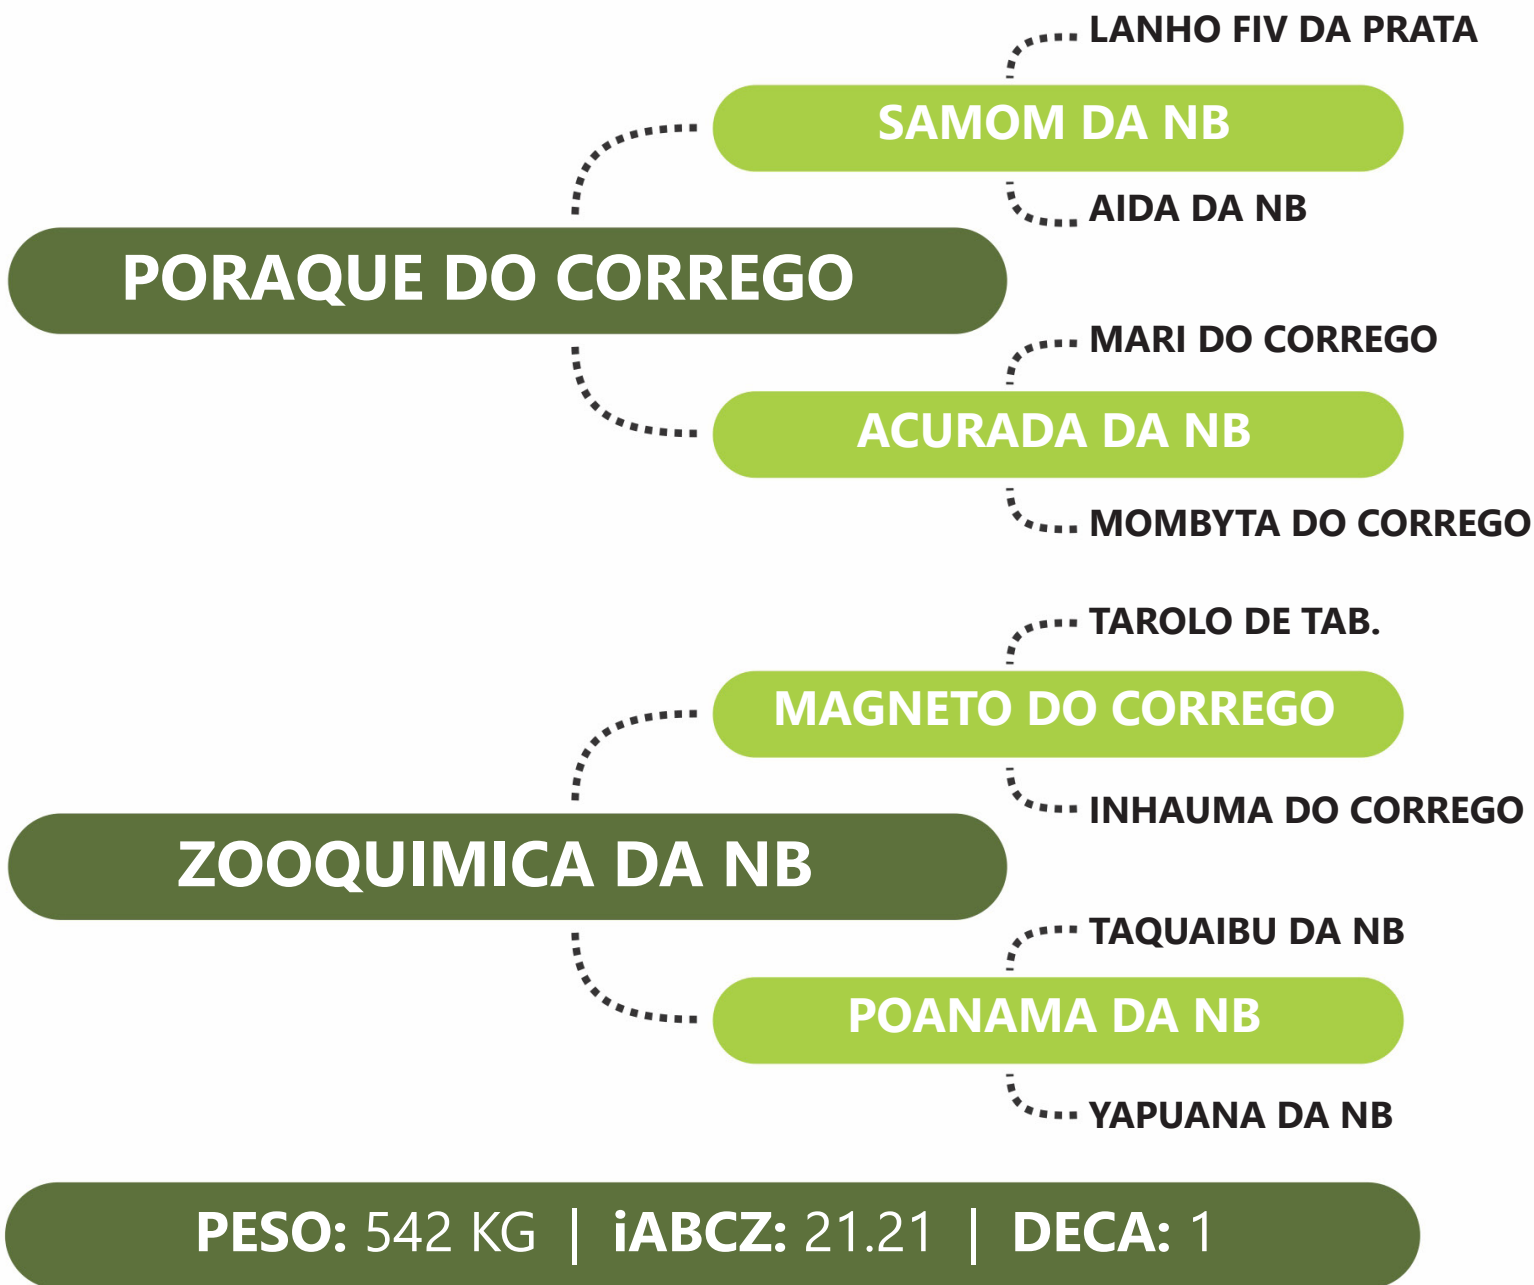

DE OLHO NA  
FAZENDA  
**G4**

**tc**  
TABAPUÃ  
DO CÓRREGO

**G4** Genética  
de Peso

LOTE  
**70**

**ROSA DO CORREGO**

**RG:CSCD 1176 | NASC: 19/11/2021 | FÊMEA**

PRENHE DO AGUAPEI DO CORREGO - PREVISÃO DE PARTO: 10/08/2024 - iABCZg: 20.46 - DECA: 1