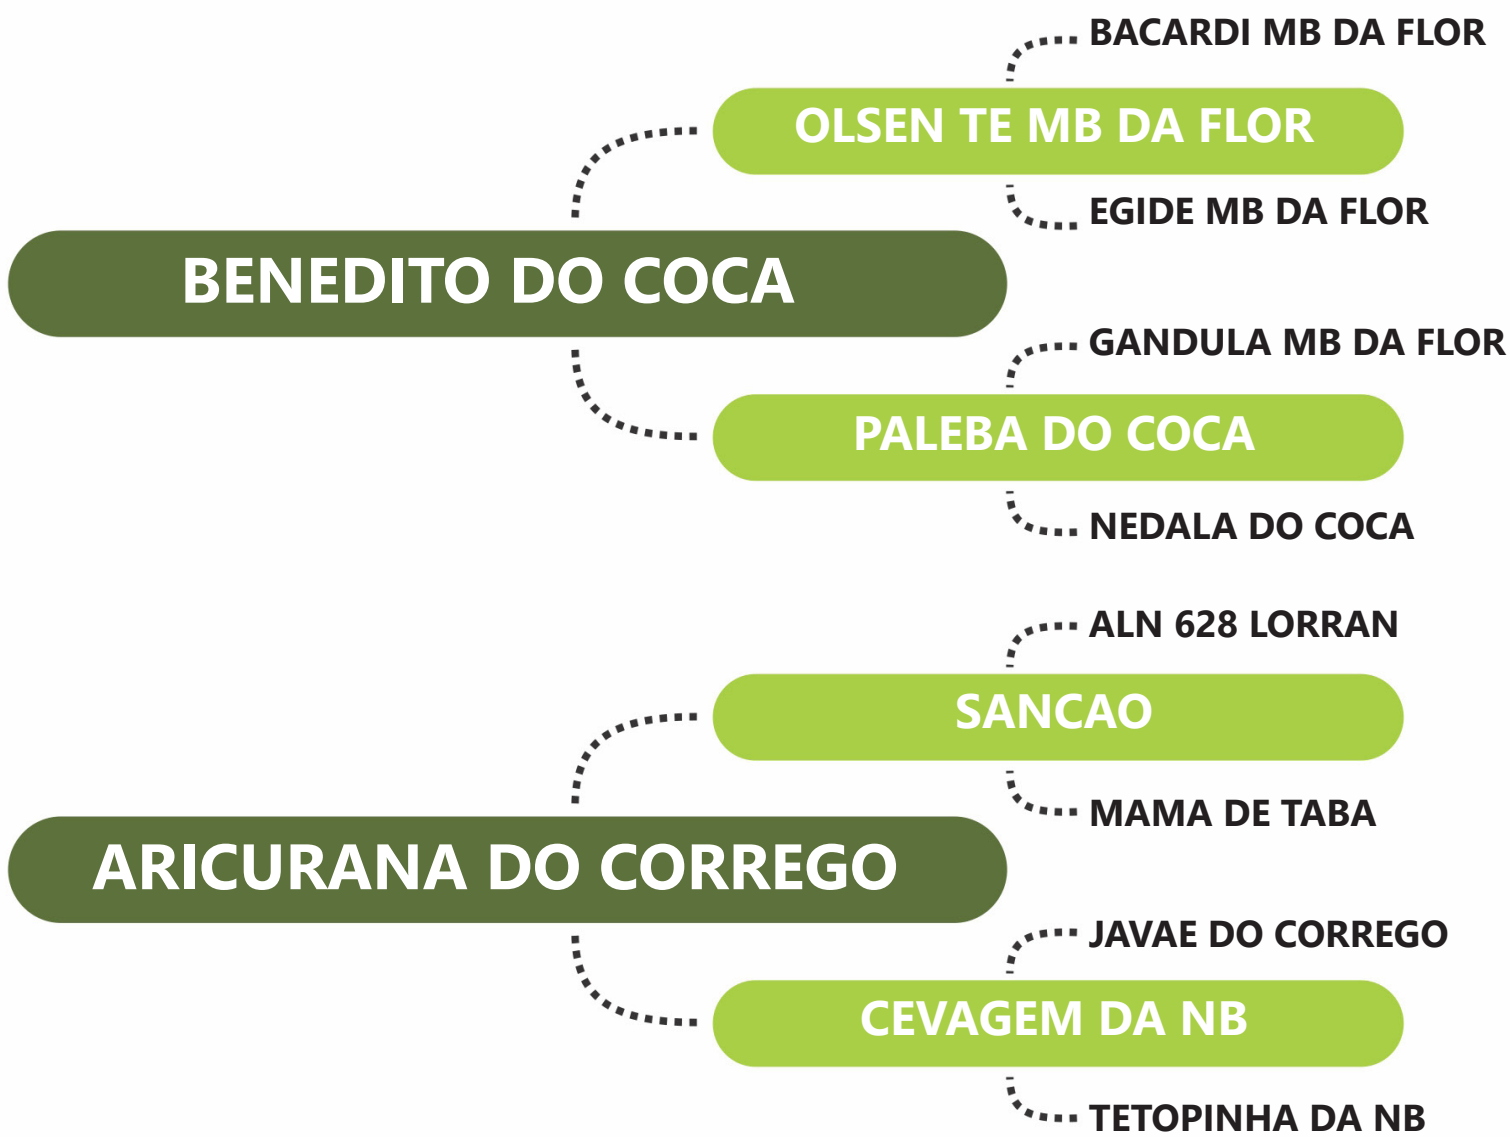

DE OLHO NA
FAZENDA
G4

tc
TABAPUÃ
DO CÓRREGO

G4 Genética
de Peso

LOTE
97

JABUTICABA DO CORREGO

RG:CSCD 1008 | NASC: 28/09/2020 | FÊMEA

PESO: 583 KG | iABCZ: 12.87 | DECA: 1

PRENHE DO PORQUE DO CORREGO - PREVISÃO DE PARTO: 20/07/2024 - iABCZg: 14.21 - DECA: 1

Clique na
imagem para
ver o vídeo.