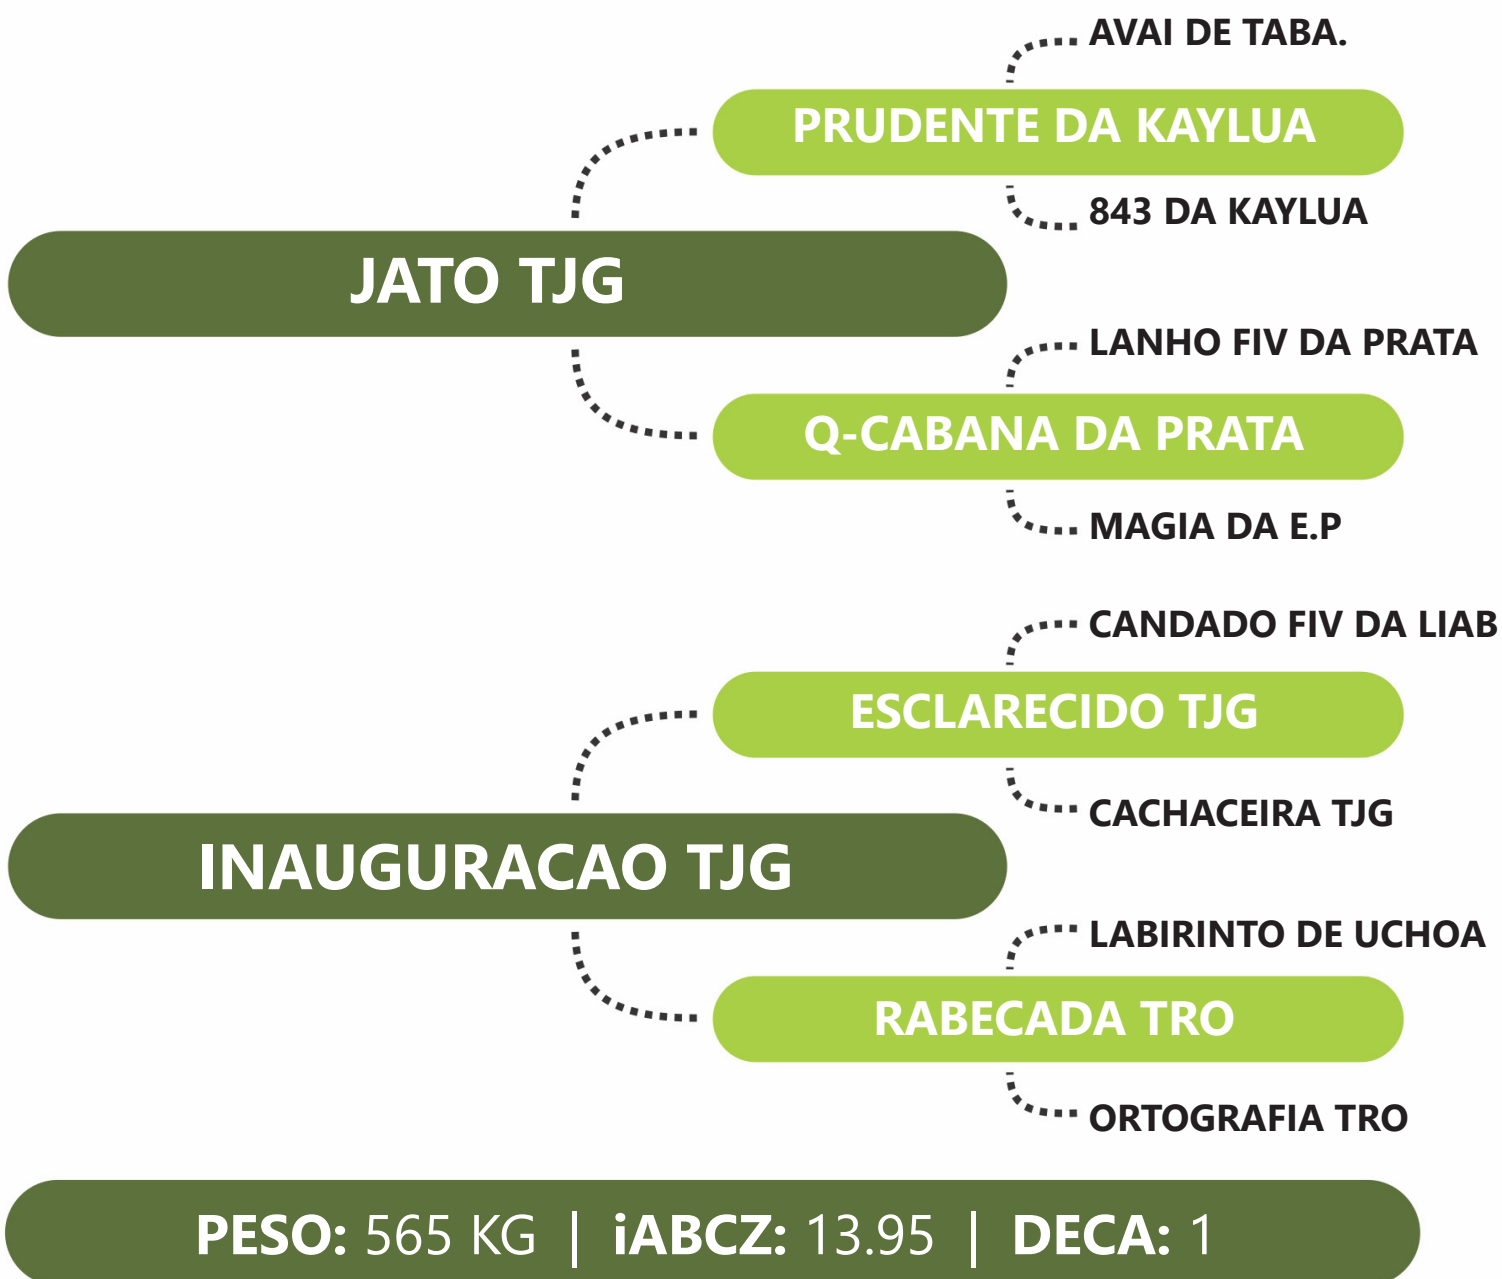

LOTE
54B | **3371 TJG**

RG:TJG 3371 | **NASC: 19/12/2021** | **FÊMEA**

PRENHE DO FLY TRO - PREVISÃO DE PARTO: 10/08/2024 - iABCZg 12.93 - DECA: 1

Clique na
imagem para
ver o vídeo.