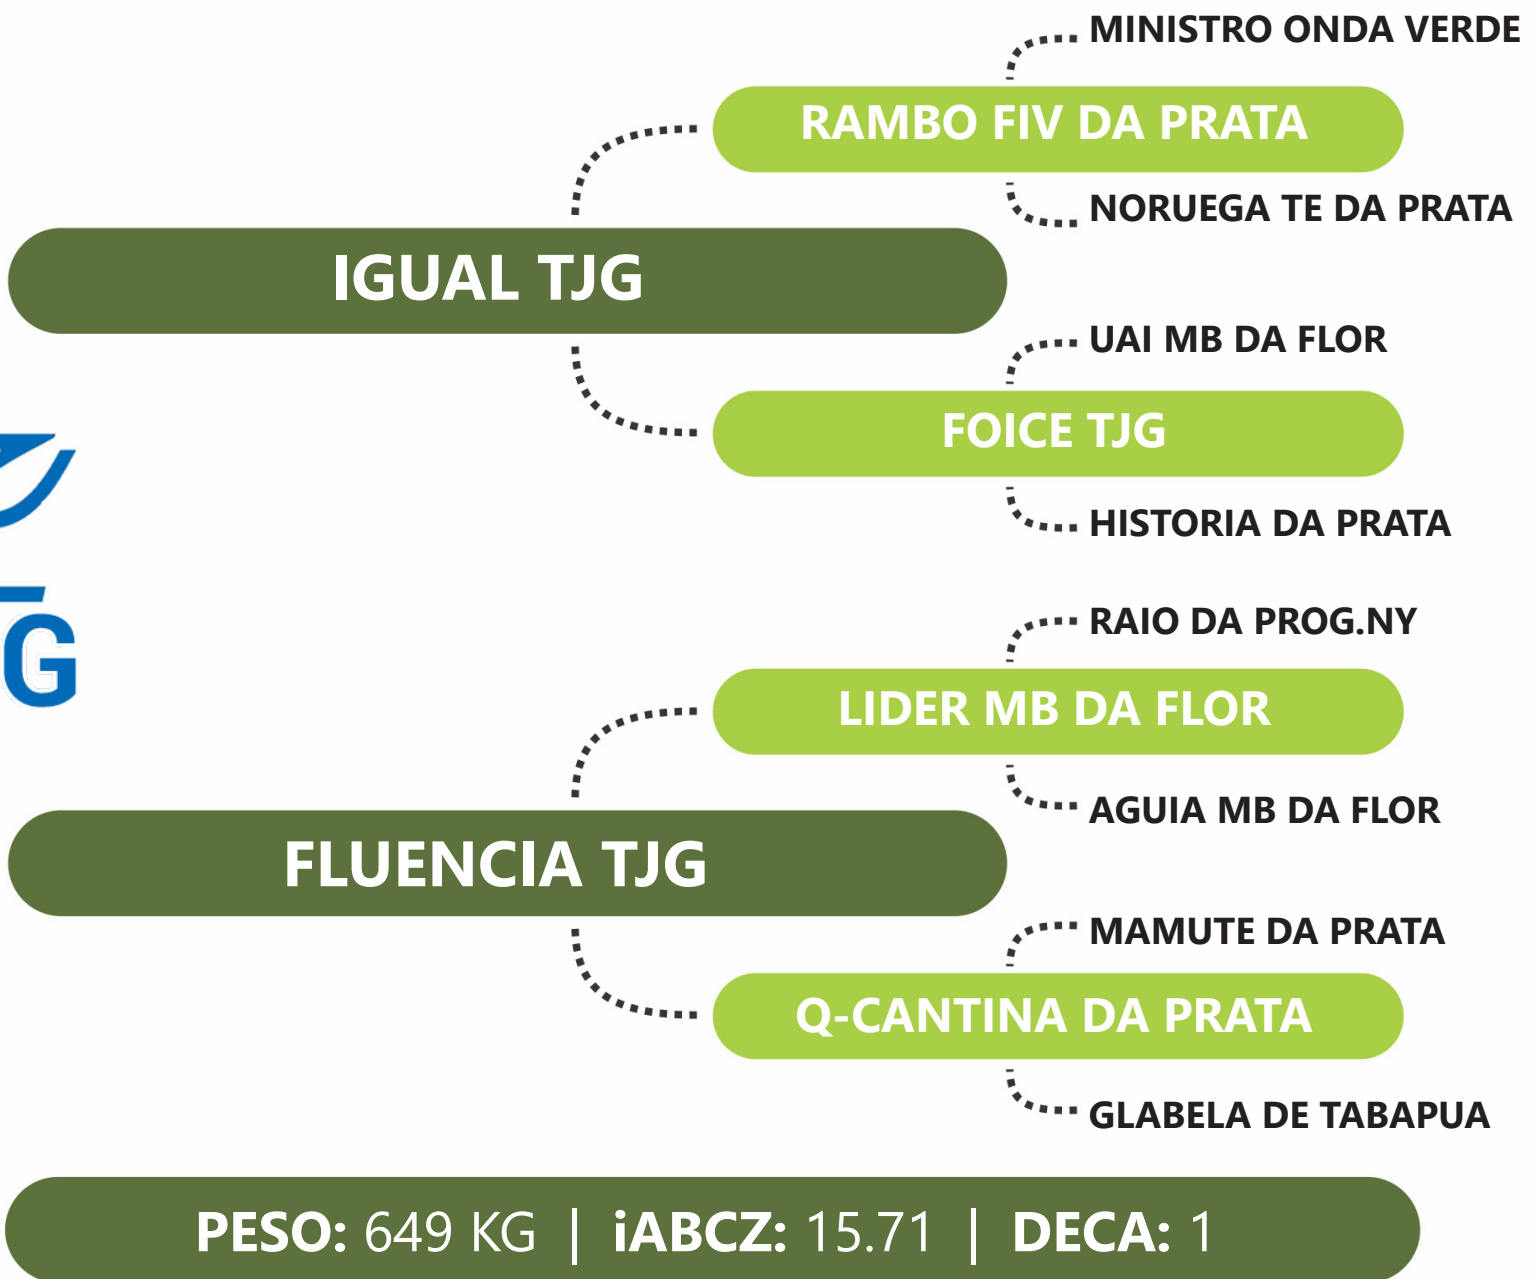

LOTE
44A | **3179 TJG**

RG:TJG 3179 | **NASC: 19/10/2021** | **FÊMEA**

PRENHE DO JATO TJG - PREVISÃO DE PARTO: 20/09/2024 - iABCZg 16.24 - DECA: 1

Clique na imagem para ver o vídeo.