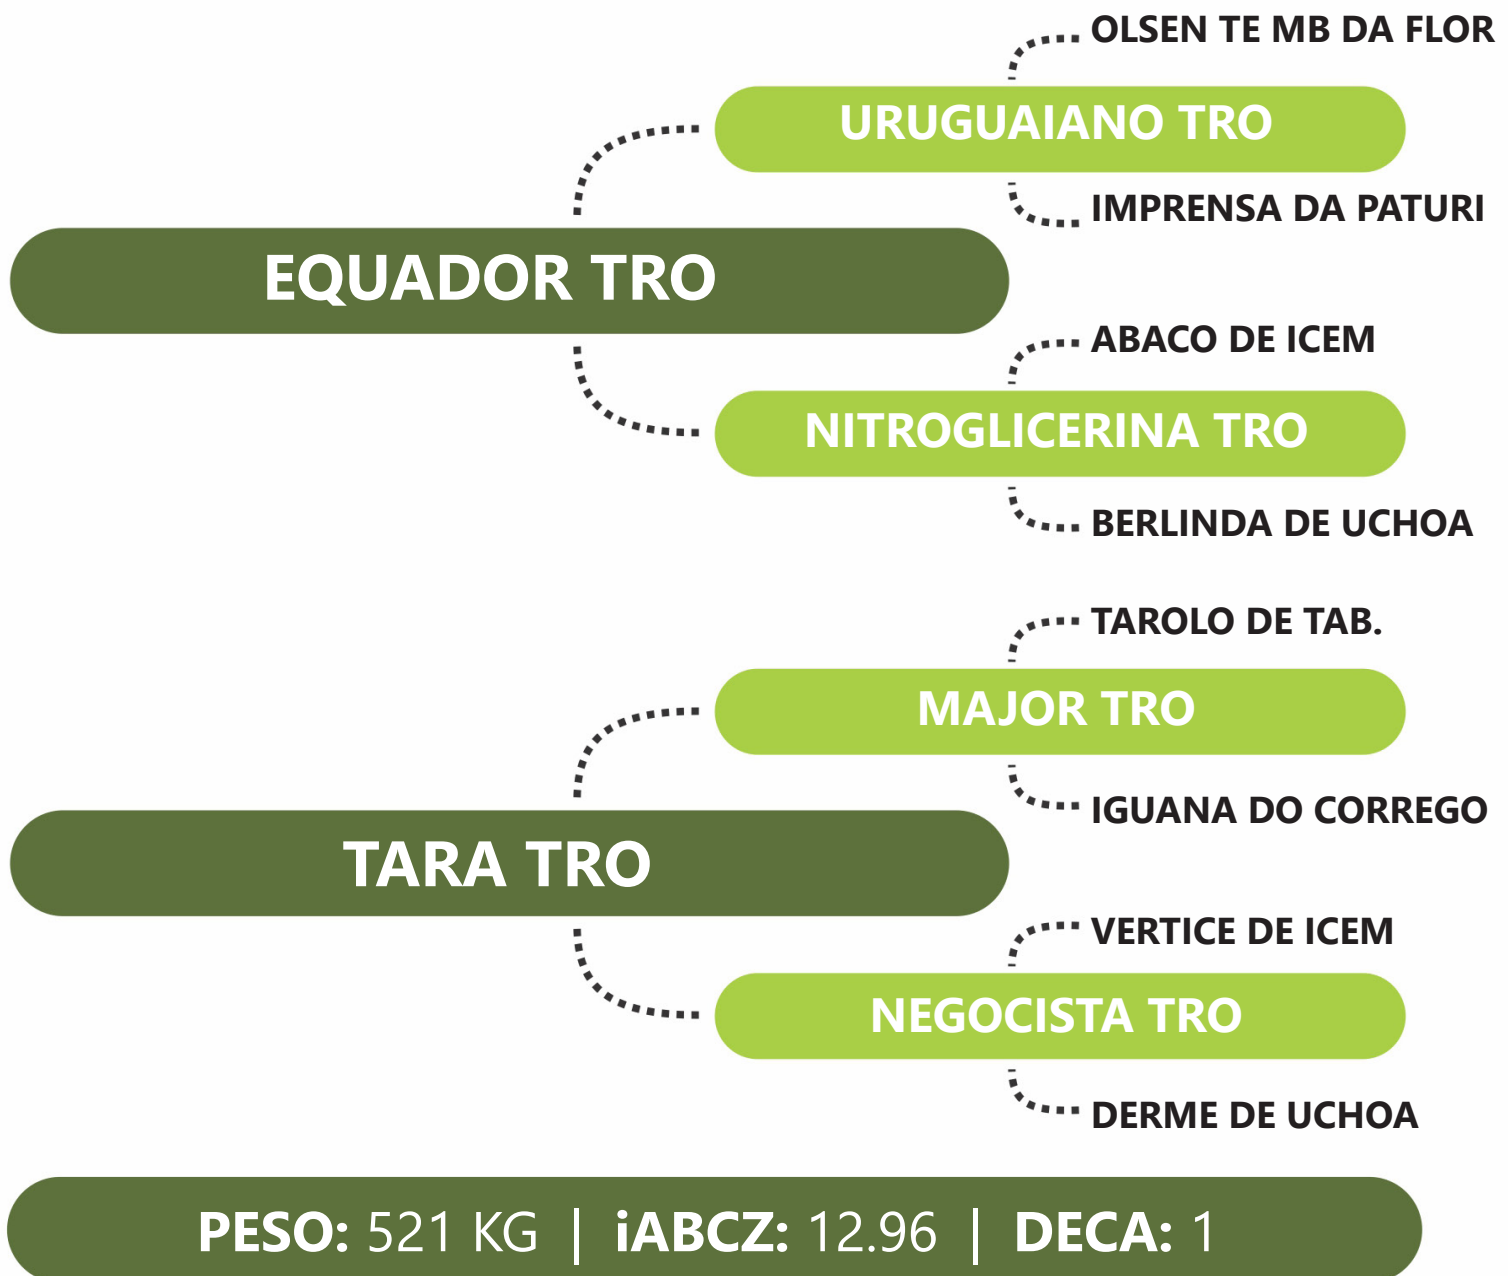

Clique na  
imagem para  
ver o vídeo.

DE OLHO NA  
FAZENDA  
**G4**

**TR**  
Tabapuã TRO

**G4** Genética  
de Peso

LOTE  
**65B** | **HIERARQUIA TRO**

**RG:TROA 4144** | **NASC: 20/01/2022** | **FÊMEA**

PRENHE DO BALANCETE TRO - PREVISÃO DE PARTO: 31/08/2024 - iABCZg: 21.40 - DECA: 1