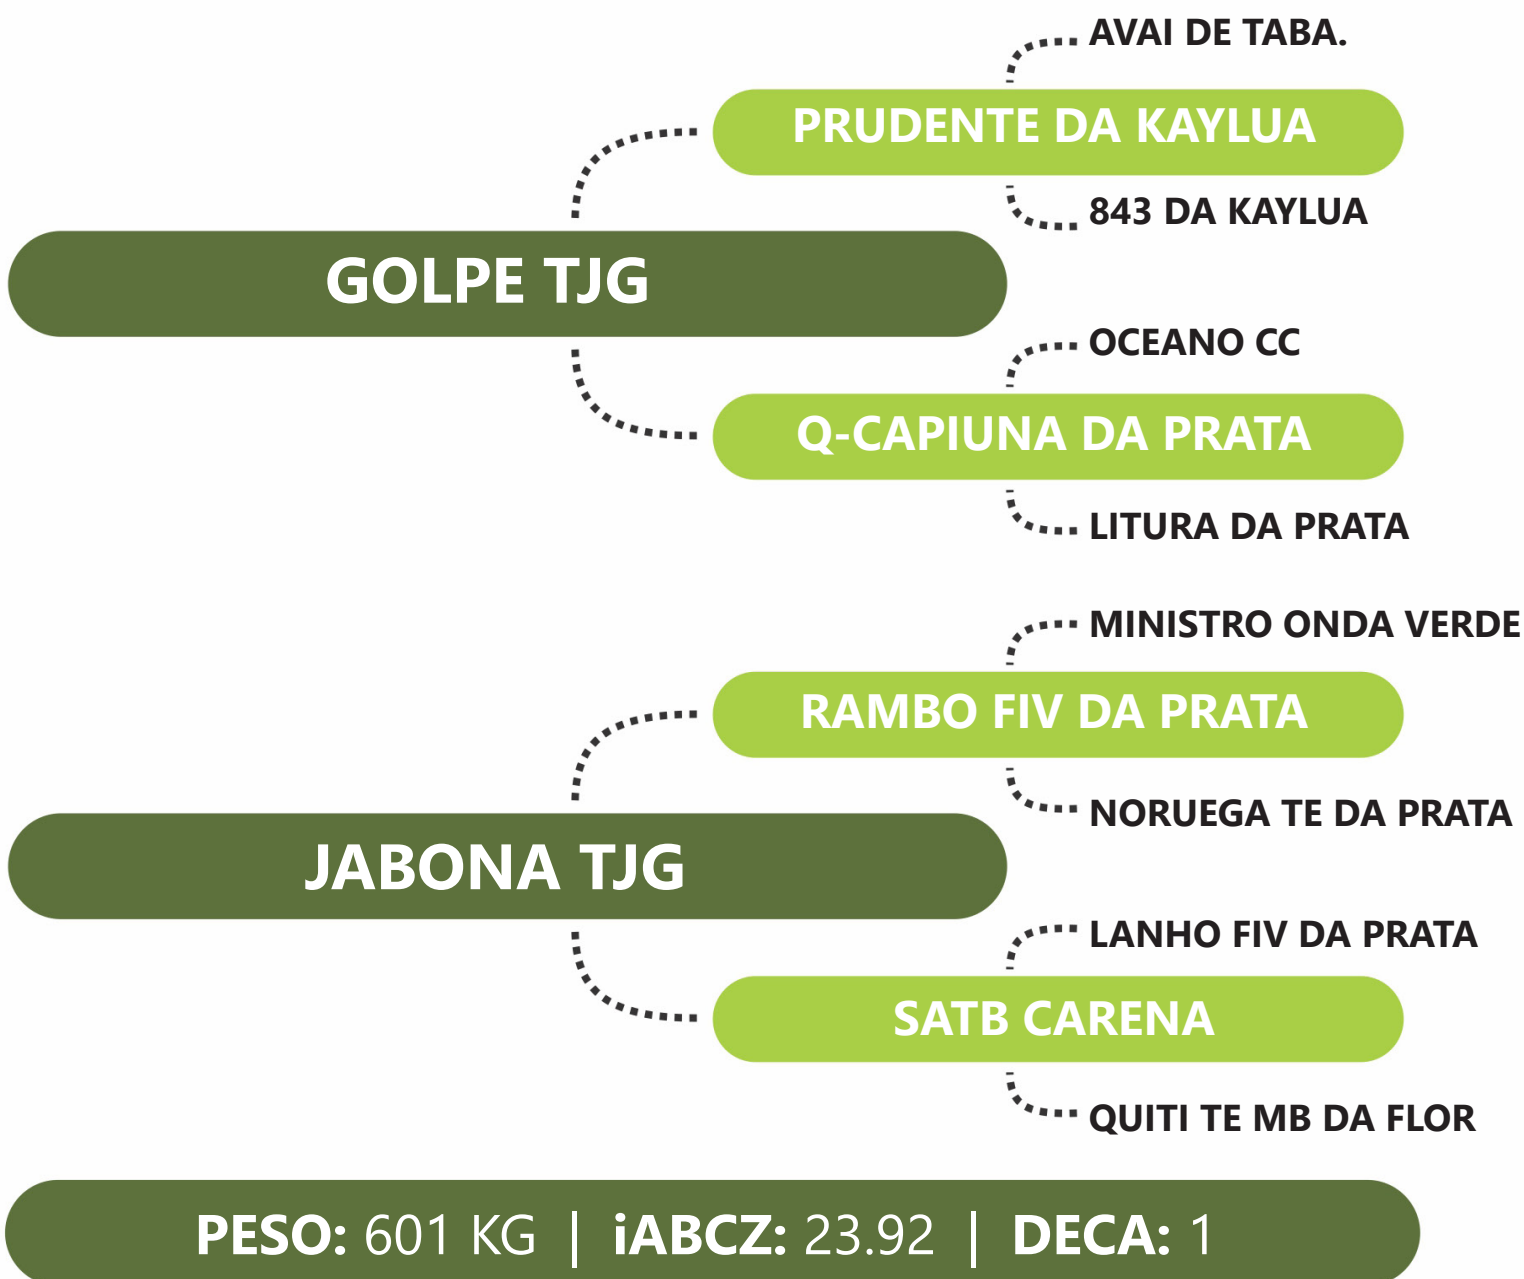

DE OLHO NA
FAZENDA
G4

TJG
TABAPUÃ

G4 Genética
de Peso

LOTE
48B | **3370 TJG**

RG:TJG 3370 | **NASC: 18/12/2021** | **FÊMEA**